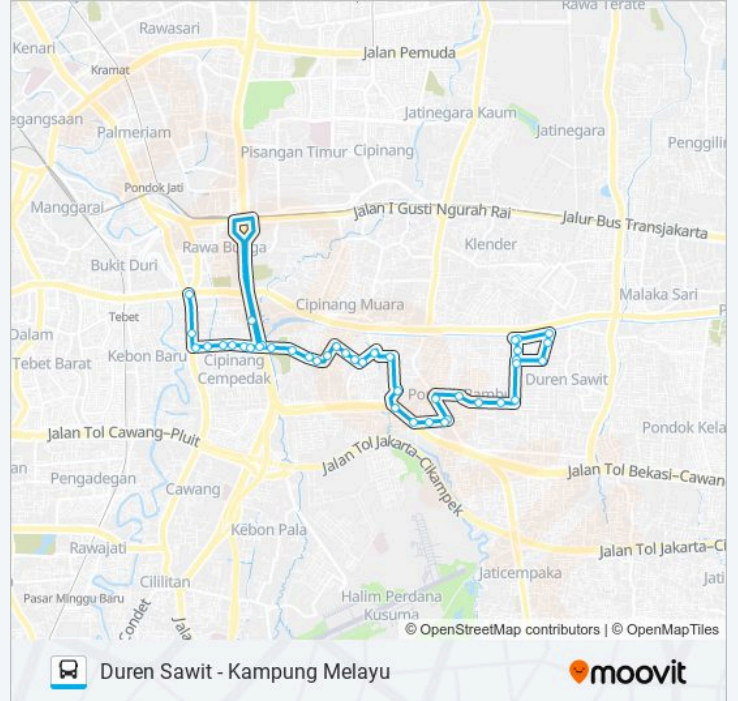

JAK2 bis jalur (Duren Sawit - Kampung Melayu) memiliki 2 rute. Pada hari kerja biasa waktu operasinya adalah: (1) Duren Sawit: 05:00 - 22:00(2) Kampung Melayu: 05:00 - 22:00
Gunakan Moovit app untuk menemukan stasiun JAK2 bis terdekat dan cari tahu kedatangan JAK2 bis berikutnya.

Simpang Rajawali Cipinang Indah

Cpi Belakang 1

Mall Cipinang Indah 1

Universitas Borobudur 1

Jalan Leman Bambu Batas

Simpang PONDOK Bambu Batas 1

Simpang PONDOK Bambu Batas 3

Simpang Pahlawan Revoiusi 1

Pasar PONDOK Bambu 1

Sekolah Tunas Cemerlang

Jalan Bambu Ori I

Jalan Teluk Mandar 1

Gereja Santa Anna 1

Laut Banda

Kelurahan Duren Sawit

Simpang BKT

RS Duren Sawit 1

Seberang SMPN 195

RS Duren Sawit 2

Duren Sawit

Arah: Kampung Melayu

36 pemberhentian

[LIHAT JADWAL JALUR](#)

Duren Sawit