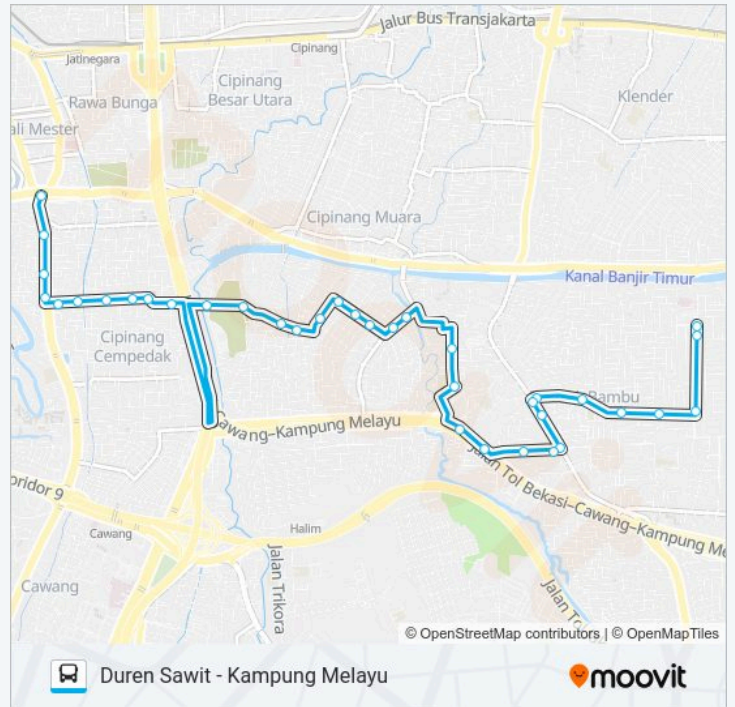

JAK2 bis jalur (Duren Sawit - Kampung Melayu) memiliki 2 rute. Pada hari kerja biasa waktu operasinya adalah: (1) Duren Sawit: 05:00 - 22:00(2) Kampung Melayu: 05:00 - 22:00
Gunakan Moovit app untuk menemukan stasiun JAK2 bis terdekat dan cari tahu kedatangan JAK2 bis berikutnya.

RS Duren Sawit 1

Seberang SMPN 195

RS Duren Sawit 2

Duren Sawit

Arah: Kampung Melayu

36 pemberhentian

[LIHAT JADWAL JALUR](#)

Duren Sawit

Jadwal waktu JAK2 bis

Jadwal waktu Rute Kampung Melayu

Minggu	05:00 - 22:00
Senin	05:00 - 22:00
Selasa	05:00 - 22:00
Rabu	05:00 - 22:00
Kamis	05:00 - 22:00
Jumat	05:00 - 22:00
Sabtu	05:00 - 22:00

Informasi JAK2 bis

Arah: Kampung Melayu

Pemberhentian: 36

Waktu Perjalanan: 50 mnt
Ringkasan Jalur:

- Simpang PONDOK Bambu Batas 4
- Simpang PONDOK Bambu Batas 2
- Jalan Madrasah Bambu Batas
- Universitas Borobudur 2
- Mall Cipinang Indah 2
- Cpi Belakang 2
- Simpang Merak Cipinang Indah
- Simpang Cipinang Indah II
- Simpang Nusa Cipinang Indah
- Masjid AL Akhbar Pwi 2
- Jalan Majalah
- Jalan Wijaya I
- GANG Haji Bunen 2
- Jalan Panca Warga 3
- SLBN 7 Jakarta
- TPU Kb. Nanas 2
- STMT Trisakti 2
- Jalan Otto Iskandar Dinata, 117
- Pasar Kam 2
- Masjid Jami Attaubah 2
- Jalan Kebon Nanas Selatan II
- Jalan Otista III Selatan
- Simpang Otista III Selatan
- Stis
- Bidara Cina 2
- Klinik Otista
- Terminal Kampung Melayu