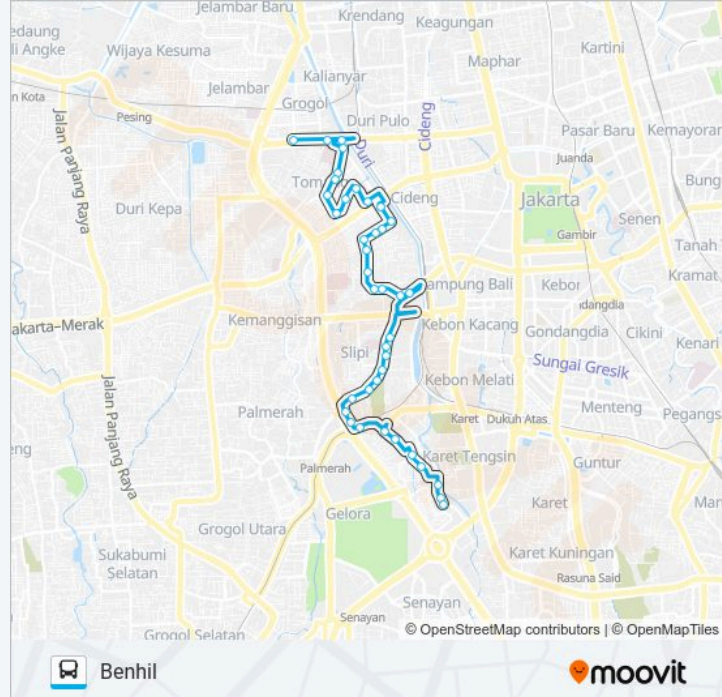

## Jalur JAK54

Grogol

Gunakan App

JAK54 bis jalur (Grogol) memiliki 2 rute. Pada hari kerja biasa waktu operasinya adalah:

(1) Grogol: 05:00-22:00(2) Benhil: 05:00-22:00

Gunakan Moovit app untuk menemukan stasiun JAK54 bis terdekat dan cari tahu kedatangan JAK54 bis berikutnya.

Jalan Pam Lama I

Seberang Jalan Mesjid I Benhil

Sbr. SDN Bendungan Hilir 01

Intakindo

Seberang RS Dr Mintohardjo

Seberang Jalan Bendungan Hilir GANG IV

Pospol Bendungan Hilir

Jadwal waktu dan peta rute JAK54 bis tersedia dalam format PDF di [moovitapp.com](https://moovitapp.com). Gunakan Moovit App untuk melihat waktu langsung kedatangan bis, jadwal kereta atau jadwal kereta bawah tanah, dan petunjuk langkah demi langkah untuk semua transportasi umum di Jakarta.