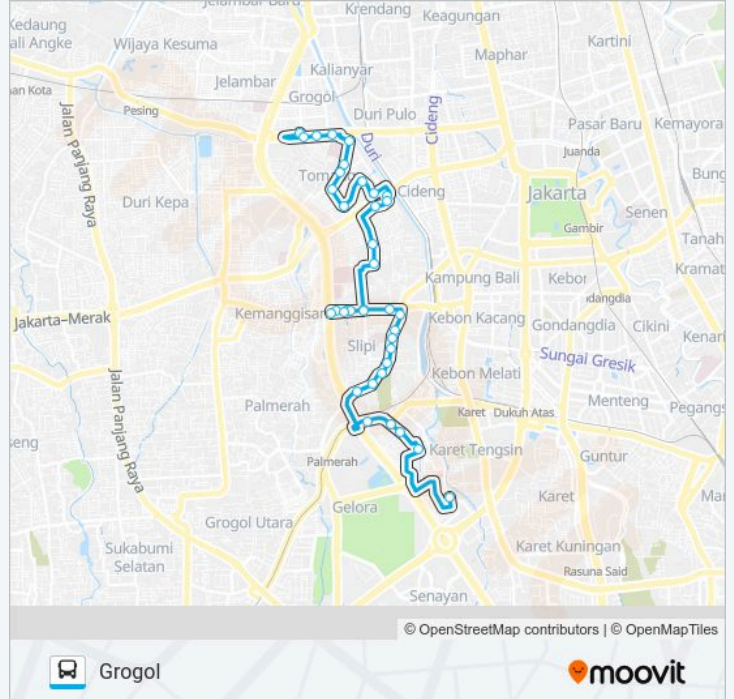

Jalan Kamboja Ujung

Jalan Cempaka Bawah Jati Pulo

Kelurahan Jati Pulo

Seberang Jalan Rasamala Dalam

Pospol Tomang 2

Seberang Jalan Rawa Kepa IX

Seberang SMPN 286

Simpang Mandala Selatan Raya

STIE Ibek

Masjid AL Istiqomah Tomang

Jalan Tomang Tinggi GANG 1

Roxy Square 2

RS Sumber Waras 1

Simpang Tawakal Kyai Tapa

Jalan Tanjung Gedong

Term. Grogol 2

### Arah: Benhil

39 pemberhentian

[LIHAT JADWAL JALUR](#)

Term. Grogol 2

RS Sumber Waras 2

Roxy Square

Roxy Square 2

Jalan Tomang Utara II