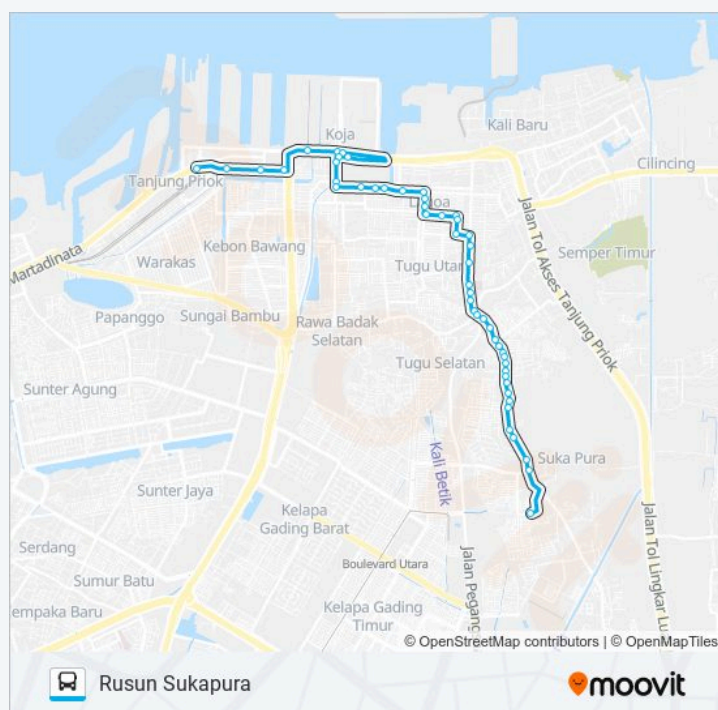

JAK29 bis jalur (Terminal Tanjung Priok) memiliki 2 rute. Pada hari kerja biasa waktu operasinya adalah:

(1) Terminal Tanjung Priok: 05:00-22:00(2) Rusun Sukapura: 05:00-22:00

Gunakan Moovit app untuk menemukan stasiun JAK29 bis terdekat dan cari tahu kedatangan JAK29 bis berikutnya.

Rabu	05:00-22:00
Kamis	05:00-22:00
Jumat	05:00-22:00
Sabtu	05:00-22:00
Minggu	05:00-22:00

Informasi JAK29 bis

Arah: Rusun Sukapura

Pemberhentian: 50

Waktu Perjalanan: 58 mnt

Ringkasan Jalur:

Jalan Sungai Musi Sembar