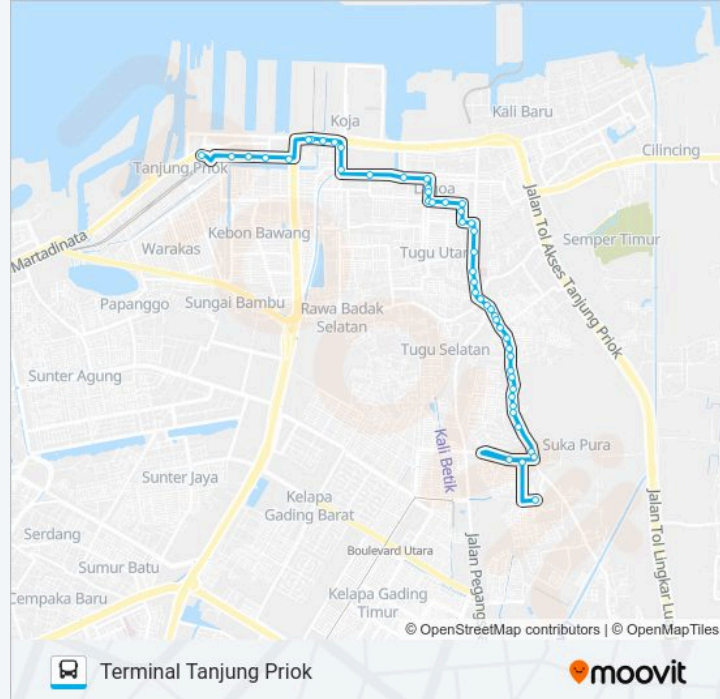

Arah: Terminal Tanjung Priok

Pemberhentian: 49

Waktu Perjalanan: 48 mnt

Ringkasan Jalur:

Ramayana Semper

Jln. Kramat Jaya Raya

Seberang RS Pelabuhan Jakarta

Koja Trade Mall

Seberang Sekolah Tanjung Priok

Kelurahan Lagoa

Masjid AL Mukarromah Lagoa

Seberang Jalan Lagoa Sinar

Seberang Gedung Pompa Pinang

Jalan Sindang Terusan

RSUD Koja 2

Jalan Lorong 22

Jalan Lorong 19

Jalan Lorong 5

Jalan Lorong 4

Enggano 1

Port Medical Center

Jalan Elpa Putih II

PTT

Term. Tj. Priok 1

Arah: Rusun Sukapura

50 pemberhentian

[LIHAT JADWAL JALUR](#)

Jadwal waktu JAK29 bis

Jadwal waktu Rute Rusun Sukapura

Senin 05:00-22:00

Selasa 05:00-22:00

Term. Tj. Priok 1