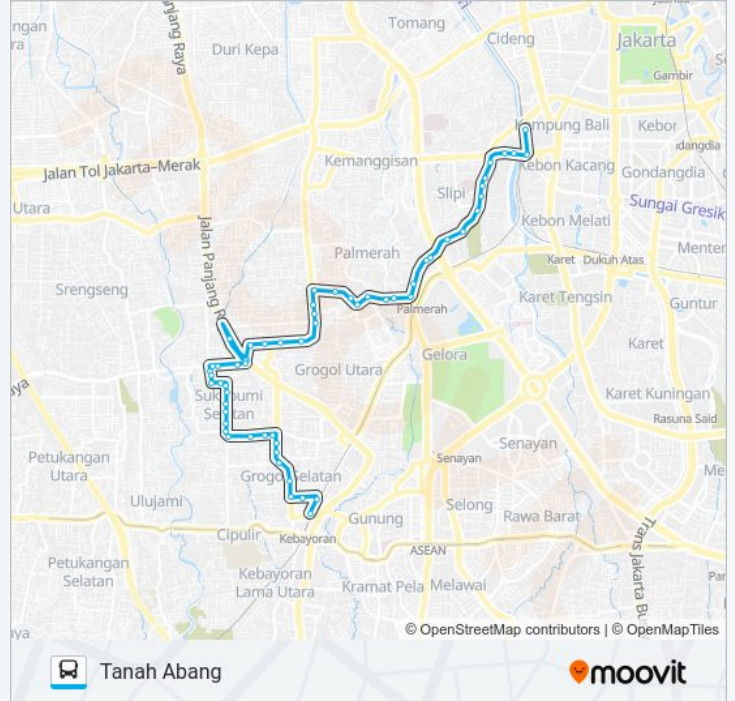

Seberang Yayasan AL Fakhriyyah

Jalan Ww Sukabumi Selatan

Jalan Ee Sukabumi Selatan

Jalan Asshofa Raya

Jalan Masjid AL Anwar Sukabumi Selatan

Jalan Madrasah II Sukabumi Selatan

Jalan Adam Sukabumi Utara

Simpang Rawa Belong Palmerah Barat

Jalan Palmerah Utara II

Jalan Palmerah Utara I

RS Bhakti Mulia

Sekolah Lemuel

Seberang Sekolah Bethel

Seberang Dpp Fpi

RS Pelni

Jalan KS Tubun II

Seberang Masjid Annur Tanah Abang

Gedung ATC

Museum Textile

JPO Blok G

Jak Lingko Tanah Abang

Arah: Kebayoran Lama

59 pemberhentian

[LIHAT JADWAL JALUR](#)