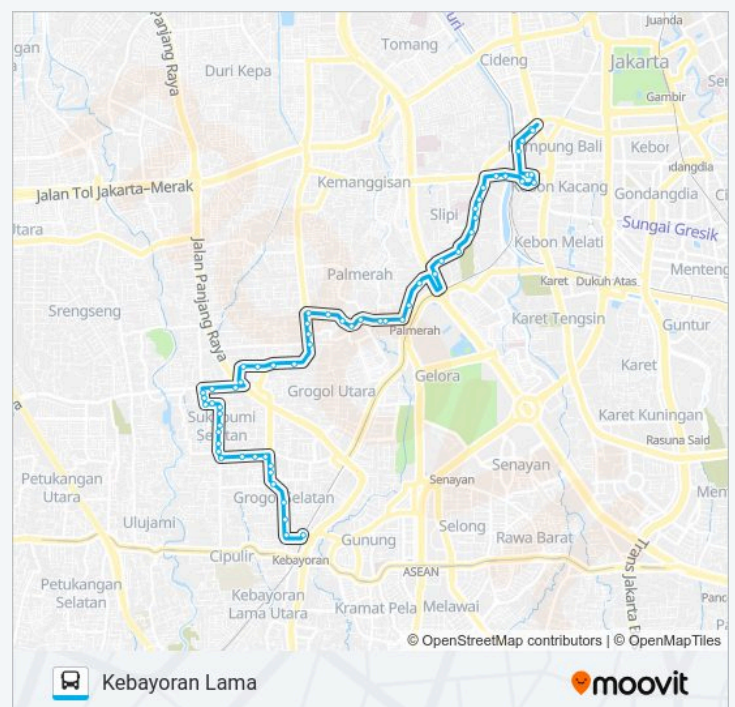

Seberang RS Bhakti Mulia

Slipi Petamburan 1

Seberang Jalan Palmerah Utara II

Seberang SDN Palmerah 07

Pasar Palmerah

The Jakarta Post

Pasar Pisang

Seberang Pasar Bintang Mas

Jadwal waktu JAK12 bis

Jadwal waktu Rute Kebayoran Lama

Senin	05:00-21:55
Selasa	05:00-21:55
Rabu	05:00-21:55
Kamis	05:00-21:55
Jumat	05:00-21:55
Sabtu	05:00-21:55
Minggu	05:00-21:55

Informasi JAK12 bis

Arah: Kebayoran Lama

Pemberhentian: 59

Waktu Perjalanan: 69 mnt

Ringkasan Jalur:

Kelurahan Grogol Utara

Seberang SDN Palmerah 09

Jalan Kemandoran III Grogol Utara

Simpang Palmerah Barat Rawa Belong

Jalan Kemandoran VI Grogol Utara