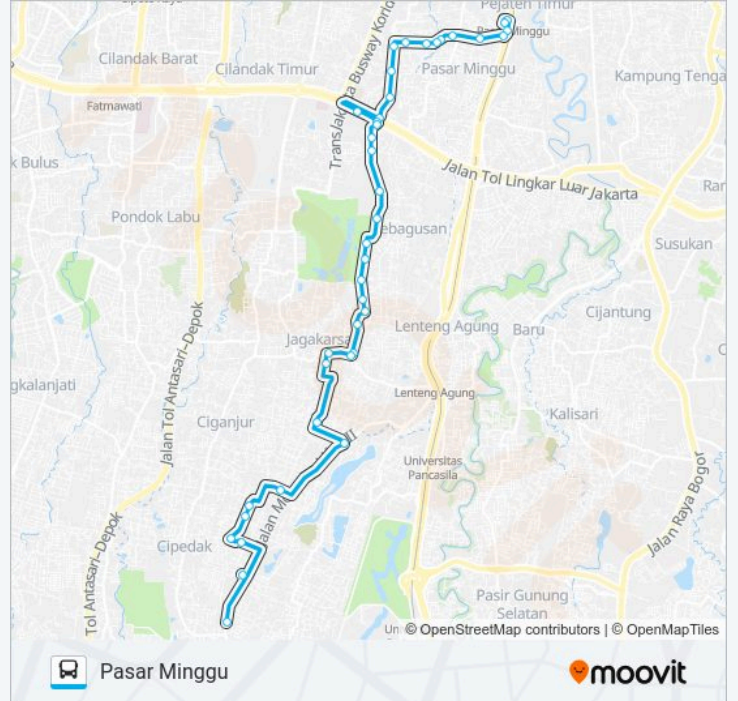

KUA Pasar Minggu

SDN Ragunan 14

Seberang GANG Puskesmas Kebagusan Raya

Kebagusan Raya

Kementan

Jatipadang Raya

Seberang GANG Haji Yusuf Jati Padang

Seberang GANG Haji Saibun Jati Padang

Seberang SD Pelita Jati Padang

Koperasi Jatipadang

SMAN 28

Kelurahan Jati Padang

Kecamatan Pasar Minggu

SMU Balai Rakyat

Seberang Kelurahan Pasar Minggu

Robinson

Pasar Minggu

Terminal Pasar Minggu

Terminal Pasar Minggu

Arah: Jagakarsa

41 pemberhentian

[LIHAT JADWAL JALUR](#)

Terminal Pasar Minggu

Terminal Pasar Minggu 2

Seberang Jalan Darmajaya Pejaten

Graha Pejaten

Unas

Gelanggang Remaja Pasar Minggu

Direktorat Jenderal Hortikultura

Litbang Pertanian

Seberang Kecamatan Pasar Minggu

Tti Center

Jadwal waktu JAK46 bis

Jadwal waktu Rute Jagakarsa

Senin	05:00-22:00
Selasa	05:00-22:00
Rabu	05:00-22:00
Kamis	05:00-22:00
Jumat	05:00-22:00
Sabtu	05:00-22:00
Minggu	05:00-22:00

Informasi JAK46 bis

Arah: Jagakarsa

Pemberhentian: 41

Waktu Perjalanan: 79 mnt