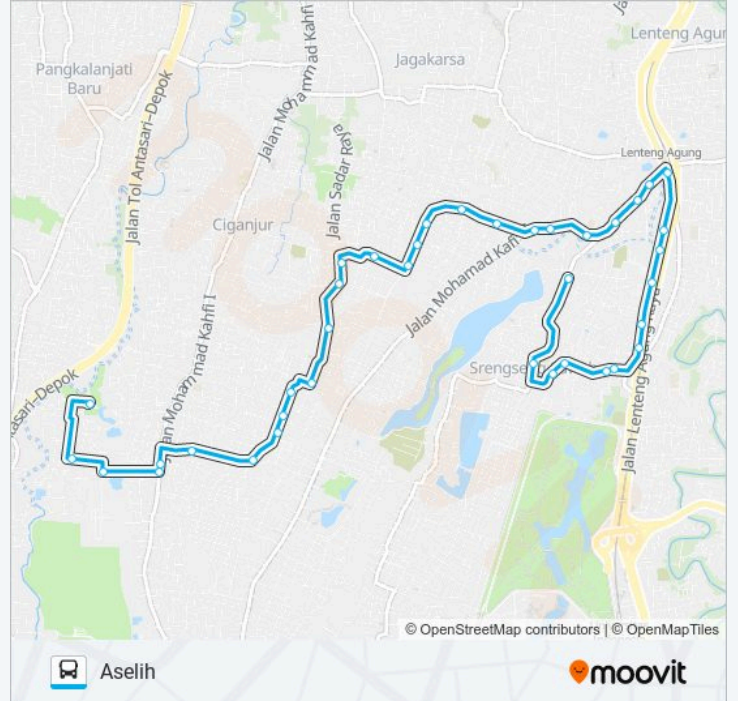

Pemberhentian: 38

Waktu Perjalanan: 54 mnt

Ringkasan Jalur:

RS Zahirah

Seberang Kecamatan Jagakarsa

GANG Haji Ganan

Seberang SDN Jagakarsa 05

Jln. Cupang

Jalan Timbul, 2f

Jalan Timbul III

Seberang Masjid Jami Asy Syakirin

Seberang Jalan Aselih Cipedak

SMKN 63

Koramil 03 Aselih

Jalan Aselih

Jadwal waktu dan peta rute JAK64 bis tersedia dalam format PDF di moovitapp.com. Gunakan Moovit App untuk melihat waktu langsung kedatangan bis, jadwal kereta atau jadwal kereta bawah tanah, dan petunjuk langkah demi langkah untuk semua transportasi umum di Jakarta.