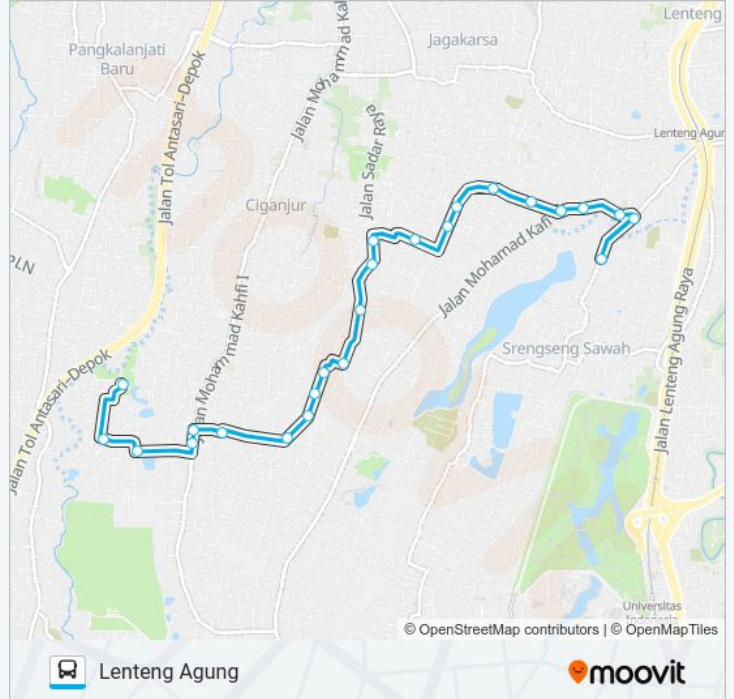

Simpang Sadar Haji Montong

Gg. H. Mesir

SDN Jagakarsa 05

Jalan Anggrek Jagakarsa

Kecamatan Jagakarsa

Seberang RS Zahirah

Seberang MIN 8 Srengseng Sawah

Ruko Moh Kahfi II

Jadwal waktu JAK64 bis

Jadwal waktu Rute Lenteng Agung

Senin	05:00-22:00
Selasa	05:00-22:00
Rabu	05:00-22:00
Kamis	05:00-22:00
Jumat	05:00-22:00
Sabtu	05:00-22:00
Minggu	05:00-22:00

Informasi JAK64 bis**Arah:** Lenteng Agung**Pemberhentian:** 24**Waktu Perjalanan:** 40 mnt**Ringkasan Jalur:**

Sekolah Avicenna Jagakarsa

Masjid AL Birru Warrohmah

Panti Asuhan Desa Putra

Arah: Aselih

38 pemberhentian

[LIHAT JADWAL JALUR](#)

Panti Asuhan Desa Putra

Mtsn 4 Jakarta

Pemberhentian: 38

Waktu Perjalanan: 54 mnt

Ringkasan Jalur:

RS Zahirah

Seberang Kecamatan Jagakarsa

GANG Haji Ganan

Seberang SDN Jagakarsa 05

Jln. Cupang