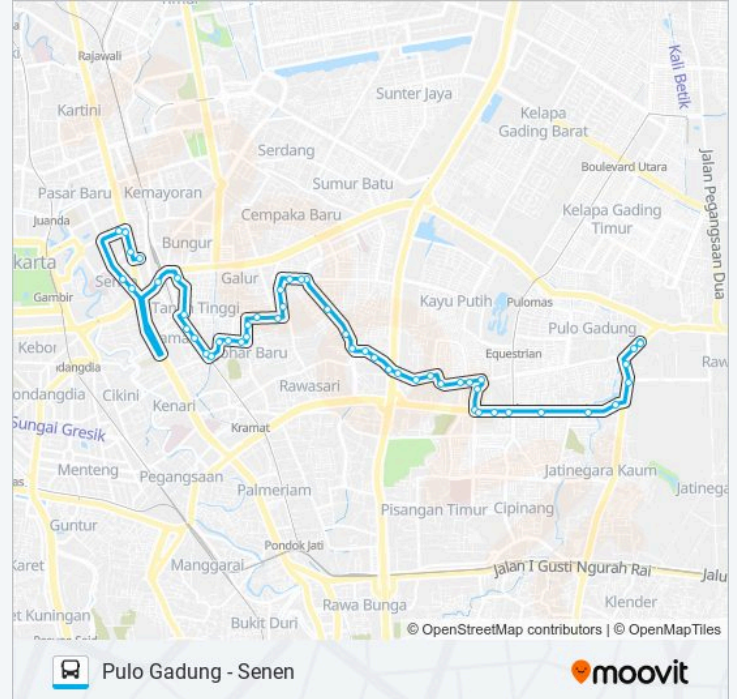

Simpang Kramat Jaya Baru 1

Seberang Jalan Pulo Gundul

St. Gg. Sentiong

Seberang Kelurahan Tanah Tinggi

Sbr. Gg. Alfa Kayu Tinggi

KUA Johar Baru 1

SDN Tanah Tinggi

Jalan Kramat Bunder, 7

Atrium 1

RSPAD 1

Wahidin 1

Sekolah Penabur

Gg. Buaya Senen

Terminal Senen

**Arah: Pulo Gadung**

53 pemberhentian

**Jadwal waktu JAK17 bis**

Jadwal waktu Rute Pulo Gadung

- Terminal Senen
- Kelurahan Senen
- Bangau VI
- Sudin Kebersihan Senen
- Pasar Poncol
- Dittopad
- Honda Letjen Suprpto
- SD Paskalis 1
- SMP Paskalis 1
- Seberang KUA Johar Baru
- GANG Alfa Tanah Tinggi
- Kelurahan Tanah Tinggi
- Seberang Stasiun GANG Sentiong
- Jalan Pulo Gundul
- GANG Arba Johar Baru
- Simpang Kramat Jaya Baru 2
- Simpang Kramat Jaya Baru 4
- Sbr. Ps. Johar Baru
- Pusat Promosi Ikan Hias
- Seberang Kecamatan Johar Baru
- Koramil Johar Baru 2
- Seberang SDN Johar Baru 10
- Pasar Gembrong Baru
- Simpang Cempaka IV Raya 2
- Jalan Cempaka Putih Barat III
- Seberang Komplek Dittopad
- Perempatan Cempaka Putih Barat XXVI
- Cempaka Putih Tengah
- Sebrang SMPN 137
- Seberang Lapangan Arcici
- SDN Cempaka Putih Timur 05