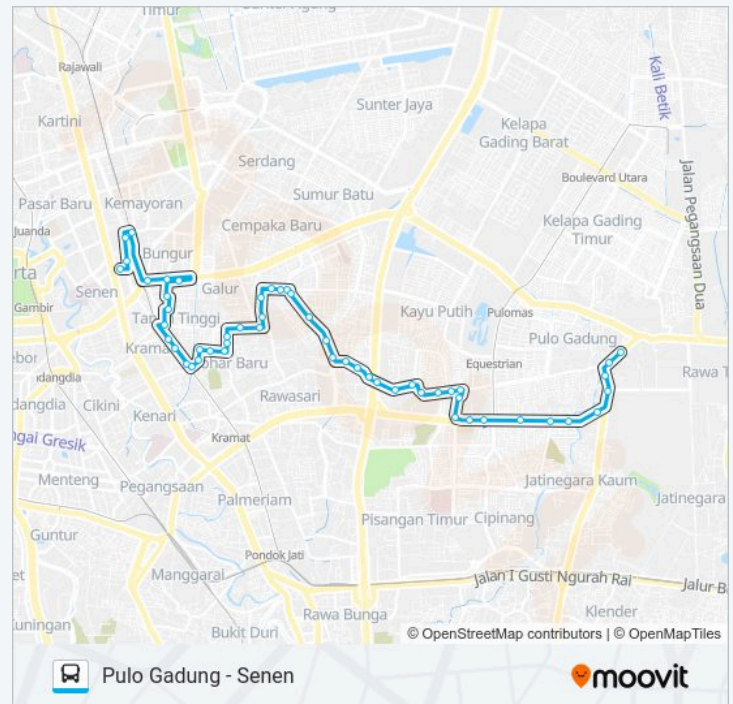

- Terminal Senen
- Kelurahan Senen
- Bangau VI
- Sudin Kebersihan Senen
- Pasar Poncol
- Dittopad
- Honda Letjen Suprpto
- SD Paskalis 1
- SMP Paskalis 1
- Seberang KUA Johar Baru
- GANG Alfa Tanah Tinggi
- Kelurahan Tanah Tinggi
- Seberang Stasiun GANG Sentiong
- Jalan Pulo Gundul
- GANG Arba Johar Baru
- Simpang Kramat Jaya Baru 2
- Simpang Kramat Jaya Baru 4
- Sbr. Ps. Johar Baru
- Pusat Promosi Ikan Hias
- Seberang Kecamatan Johar Baru
- Koramil Johar Baru 2
- Seberang SDN Johar Baru 10
- Pasar Gembrong Baru
- Simpang Cempaka IV Raya 2
- Jalan Cempaka Putih Barat III
- Seberang Komplek Dittopad
- Perempatan Cempaka Putih Barat XXVI
- Cempaka Putih Tengah
- Sebrang SMPN 137
- Seberang Lapangan Arcici
- SDN Cempaka Putih Timur 05

Senin	05:00-22:00
Selasa	05:00-22:00
Rabu	05:00-22:00
Kamis	05:00-22:00
Jumat	05:00-22:00
Sabtu	05:00-22:00
Minggu	05:00-22:00

Informasi JAK17 bis

Arah: Pulo Gadung

Pemberhentian: 53

Waktu Perjalanan: 72 mnt

Ringkasan Jalur: