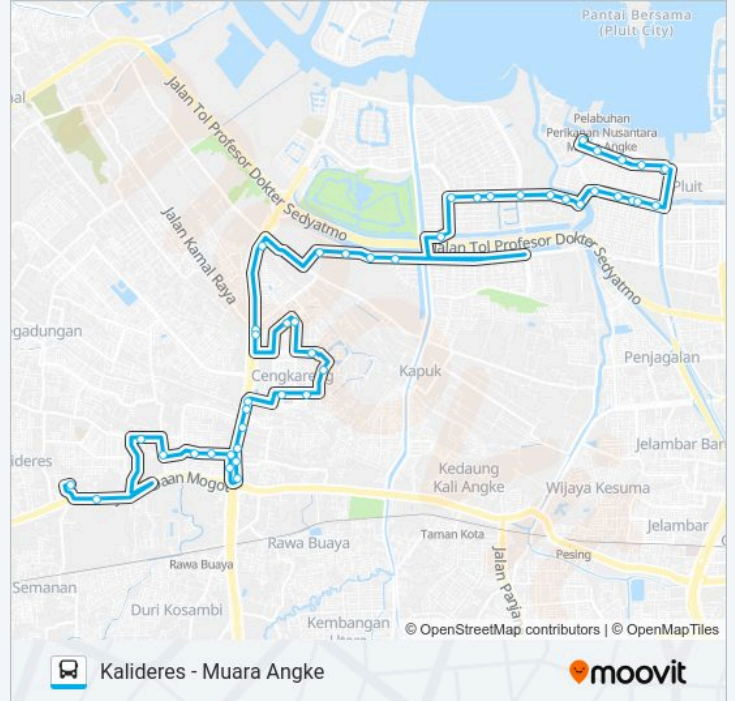

Jalur JAK52

Kalideres - Muara Angke

Gunakan App

JAK52 bis jalur (Kalideres - Muara Angke) memiliki 2 rute. Pada hari kerja biasa waktu operasinya adalah:

(1) Kalideres: 06:00-22:00(2) Muara Angke: 06:00-22:00

Gunakan Moovit app untuk menemukan stasiun JAK52 bis terdekat dan cari tahu kedatangan JAK52 bis berikutnya.

Arah: Kalideres

45 pemberhentian

[LIHAT JADWAL JALUR](#)

Terminal Muara Angke 2
Jalan Pluit Karang Utara 1
Seberang Pluit Karang Cantik
RPTRA Jakpro Asri
Jembatan Pluit Karang Timur
Pluit Karang Indah
Jln. Pluit Karang Indah XV
Muara Karang Raya
Pasar Muara Karang
SMAK Penabur Enam 2
TAMAN Resort Mediterania
Galeri Niaga Mediterania 1
Margasatwa 2
Jalan Lotus Indah
Centro Metro Broadway
Mayang Permai
Simpang Mandara Permai II
Ekowisata Mangrove
Jln. Elang Laut Kamal
Sit I-Ii PIK
Sit III PIK

SDN Cengkareng Timur 05

Puri Agung

Ramayana Cengkareng

Sbr. Ps. Cengkareng

Kec. Cengkareng 2

Seberang Jalan Utama III

SDN Cengkareng Barat 05

Jalan Kesatuan Cengkareng Barat

Seberang TPU Utan Jati

Pintu 2 Jembatan Semanan Raya

Kalideres 1

Arah: Muara Angke

30 pemberhentian

[LIHAT JADWAL JALUR](#)

Kalideres 1

Jalan Madrasah Daan Mogot