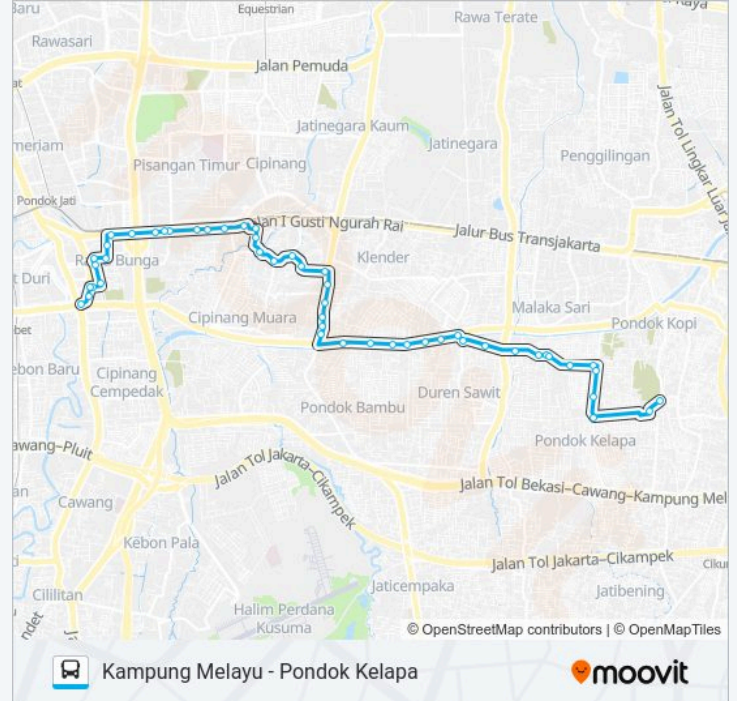

Arah: Kampung Melayu

50 pemberhentian

[LIHAT JADWAL JALUR](#)

Seberang TPU PONDOK Kelapa
Sbr. Klapa Village H. Naman
Pemadam PONDOK Kelapa Raya
Jalan Lembah Palem PONDOK Kelapa
Seberang Komplek Bina Marga I
Jalan TAMAN Enau
Simpang Jalan Lembah Aren
Perum TAMAN Malaka
Simpang Jalan Malaka Selatan
Seberang TAMAN Malaka Barat 1d
Seberang Universitas Dharma Persada
Seberang Yayasan Asih Budi
Jembatan BKT Pendidikan Raya 2
Seberang Swadaya Raya
Jalan Kelurahan Raya
Masjid Jami AL Barkah 2
RS Duren Sawit
Komplek Abadi 2
Komplek Wijaya Kusuma 2
Jalan Melati Bhakti
Yayasan Perguruan Rakyat 2

Pasar Enjo 1

Jalan Bekasi Timur V

Flyover Jatinegara 1

Jalan Bekasi Timur I Jatinegara

Seberang Pasar Rawa Bening

Jalan Jatinegara Timur II

Jalan Jatinegara Timur III

Jalan Masjid Jatinegara

Seberang Kelurahan Rawa Bunga

Simpang Jatinegara Timur IV

Jalan Jatinegara Timur IV

Jalan Limo Jatinegara Timur

Terminal Kampung Melayu 2

Arah: PONDOK Kelapa

45 pemberhentian

[LIHAT JADWAL JALUR](#)

Jadwal waktu JAK42 bis

Jadwal waktu Rute PONDOK Kelapa

Senin

05:00-22:00

Terminal Kampung Melayu 2
Jatinegara Timur
Jatinegara RS Premier 1
Seberang Kelurahan Rawa Bunga
Simpang Bekasi Timur II
TAMAN Simpang Jatinegara
Flyover Jatinegara 2
Pasar Enjo 2
Imigrasi Jakarta Timur 2
Seberang LP Cipinang
Seberang Jalan Cipinang Jaya
Cipinang Lontar
Seberang Cipinang Lontar
Perum TAMAN Cipinang
Seberang Jalan Cipinang Latihan
Jalan Cipinang Jaya Raya, 27b
Simpang Jalan Cipinang Lontar
Muara Jaya Cipinang Muara III
Pasar Depok
Seberang SMPN 148
Seberang SMAN 50
Klinik Win Medika
Seberang Komplek Pacul Mas
Koperasi Serba Usaha
Jalan Balai Rakyat
Dirjen Anggaran
Yayasan Perguruan Rakyat 1
Seberang Yayasan Perguruan Rakyat
Pos RW 06 PONDOK Bambu
Komplek Wjaya Kusuma 1
Komplek Abadi 1
Baladewa Residence