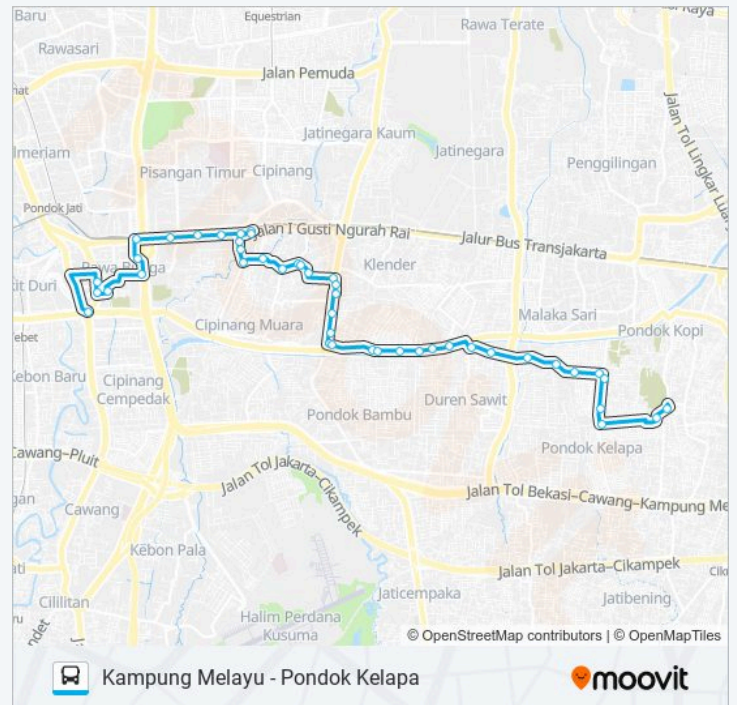

Seberang Kelurahan Rawa Bunga

Simpang Jatinegara Timur IV

Jalan Jatinegara Timur IV

Jalan Limo Jatinegara Timur

Terminal Kampung Melayu 2

Arah: PONDOK Kelapa

45 pemberhentian

[LIHAT JADWAL JALUR](#)

Jadwal waktu JAK42 bis

Jadwal waktu Rute PONDOK Kelapa

Senin

05:00-22:00

Terminal Kampung Melayu 2
Jatinegara Timur
Jatinegara RS Premier 1
Seberang Kelurahan Rawa Bunga
Simpang Bekasi Timur II
TAMAN Simpang Jatinegara
Flyover Jatinegara 2
Pasar Enjo 2
Imigrasi Jakarta Timur 2
Seberang LP Cipinang
Seberang Jalan Cipinang Jaya
Cipinang Lontar
Seberang Cipinang Lontar
Perum TAMAN Cipinang
Seberang Jalan Cipinang Latihan
Jalan Cipinang Jaya Raya, 27b
Simpang Jalan Cipinang Lontar
Muara Jaya Cipinang Muara III
Pasar Depok
Seberang SMPN 148
Seberang SMAN 50
Klinik Win Medika
Seberang Komplek Pacul Mas
Koperasi Serba Usaha
Jalan Balai Rakyat
Dirjen Anggaran
Yayasan Perguruan Rakyat 1
Seberang Yayasan Perguruan Rakyat
Pos RW 06 PONDOK Bambu
Komplek Wjaya Kusuma 1
Komplek Abadi 1
Baladewa Residence

Selasa	05:00-22:00
Rabu	05:00-22:00
Kamis	05:00-22:00
Jumat	05:00-22:00
Sabtu	05:00-22:00
Minggu	05:00-22:00

Informasi JAK42 bis

Arah: PONDOK Kelapa

Pemberhentian: 45

Waktu Perjalanan: 67 mnt

Ringkasan Jalur:

Masjid Jami AL Barkah 1

Jalan Serdang

Jembatan BKT Pendidikan Raya 1

Yayasan Asih Budi

Universitas Darma Persada 2

Seberang Perum TAMAN Malaka

TAMAN Malaka Selatan 2

Seberang Jalan TAMAN Enau