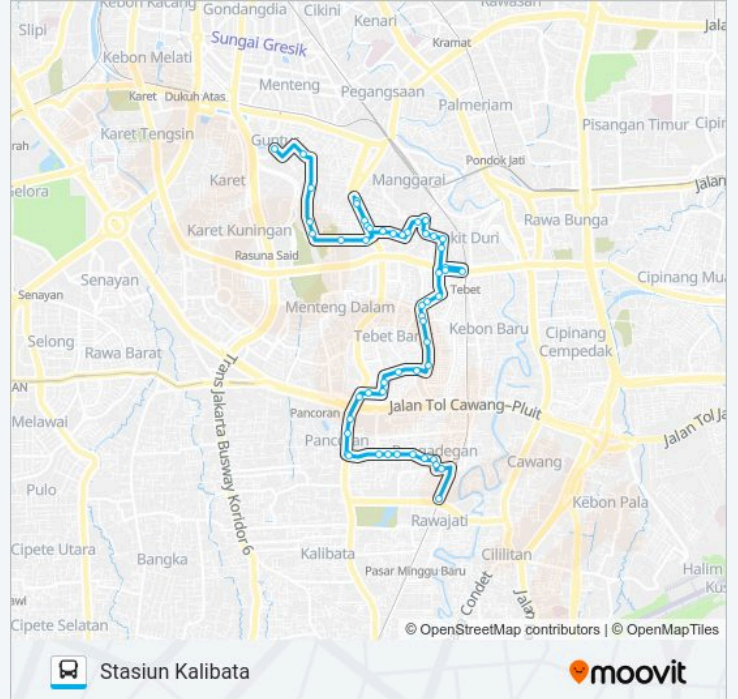

JAK18 bis jalur (Kuningan) memiliki 2 rute. Pada hari kerja biasa waktu operasinya adalah:

(1) Kuningan: 05:00-22:00(2) Stasiun Kalibata: 05:00-22:00

Gunakan Moovit app untuk menemukan stasiun JAK18 bis terdekat dan cari tahu kedatangan JAK18 bis berikutnya.

Jadwal waktu JAK18 bis

Jadwal waktu Rute Kuningan

Senin	05:00-22:00
Selasa	05:00-22:00
Rabu	05:00-22:00
Kamis	05:00-22:00
Jumat	05:00-22:00
Sabtu	05:00-22:00
Minggu	05:00-22:00

Informasi JAK18 bis**Arah:** Kuningan**Pemberhentian:** 64**Waktu Perjalanan:** 82 mnt**Ringkasan Jalur:**

Arah: Stasiun Kalibata

Pemberhentian: 52

Waktu Perjalanan: 75 mnt

Ringkasan Jalur:

SMA Islam As Syafiyah 01

Jalan Perkutut Bukit Duri

Jalan Sawo Kecik Raya

Seberang Mushola AL Hidayah Bukit Duri

Pengadegan Barat II

Pengadegan Barat III

Pengadegan Barat VII

Pengadegan Selatan III

Klinik Kartika Pengadegan

Stasiun Duren Kalibata 3

Jadwal waktu dan peta rute JAK18 bis tersedia dalam format PDF di moovitapp.com. Gunakan Moovit App untuk melihat waktu langsung kedatangan bis, jadwal kereta atau jadwal kereta bawah tanah, dan petunjuk langkah demi langkah untuk semua transportasi umum di Jakarta.