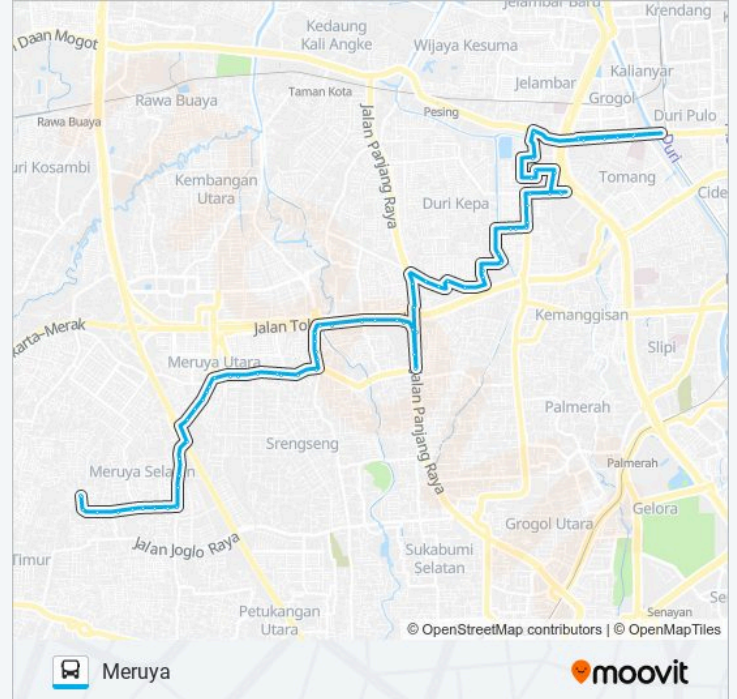

**Pemberhentian:** 71

**Waktu Perjalanan:** 93 mnt

**Ringkasan Jalur:**

Simpang Pasar Patra 1

Seberang Jalan Jeruk Garut

Jalan Haji Sanusi Taming

SDN Duri Kepa 11

Seberang Kelurahan Duri Kepa

Seberang SMKN 60

Jalan Duri Tol

Duri Kepa 2

Apartemen Kedoya Elok 1

Suzuki Panjang Arteri

Simpang Meruya Panjang Arteri

Kebon Jeruk 1

Akr Tower

Masjid Nurul Iman Kubur Batu

Simpang Meruya Ilir Selatan

GANG H Daimin Hs Meruya Selatan

Seberang Puskesmas Meruya Utara

Jalan KH AJA Meruya Selatan

Perumahan Meruya Indah

Jalan Manunggal Meruya Selatan

Gerbang Tol Meruya Selatan 1

Seberang Jalan Haji Kasam

Universitas Mercu Buana

Midi Utama Meruya Selatan 1

Simpang Saaba Meruya Selatan

Seberang Kelurahan Meruya Selatan

Minagapura

Seberang Komplek DPR III

Komplek Keuangan Saaba