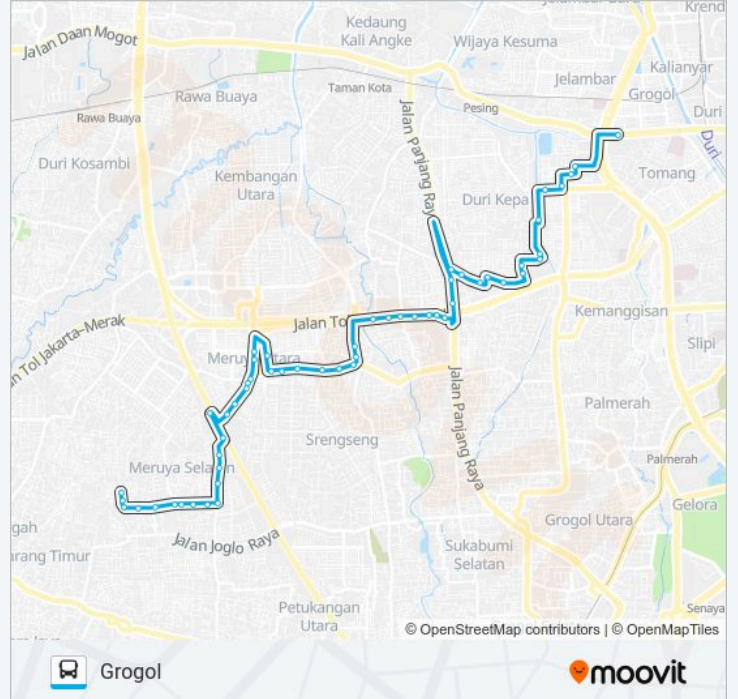

JAK30 bis jalur (Meruya) memiliki 2 rute. Pada hari kerja biasa waktu operasinya adalah:

(1) Meruya: 05:00-22:00(2) Grogol: 05:00-22:00

Gunakan Moovit app untuk menemukan stasiun JAK30 bis terdekat dan cari tahu kedatangan JAK30 bis berikutnya.

**Pemberhentian:** 71

**Waktu Perjalanan:** 93 mnt

**Ringkasan Jalur:**

Simpang Pasar Patra 1

Seberang Jalan Jeruk Garut

Jalan Haji Sanusi Taming

SDN Duri Kepa 11

Seberang Kelurahan Duri Kepa

Pospol TAMAN Aries

Seberang Masjid Nurul Iman Kubur Batu

Aries Utama III

Olieku Jalan Aries Permai

Aries Utama

Seberang SPBU Meruya Ilir

Simpang Meruya Ilir 1

Seberang Jalan Jomas

Apartemen Kedoya Elok 2

Duri Kepa 1

Simpang Panjang Duri Kepa

Seberang Jalan Duri Tol

SMKN 60

Kelurahan Duri Kepa

Seberang SDN Duri Kepa 01

Seberang Jalan Haji Sanusi Taming