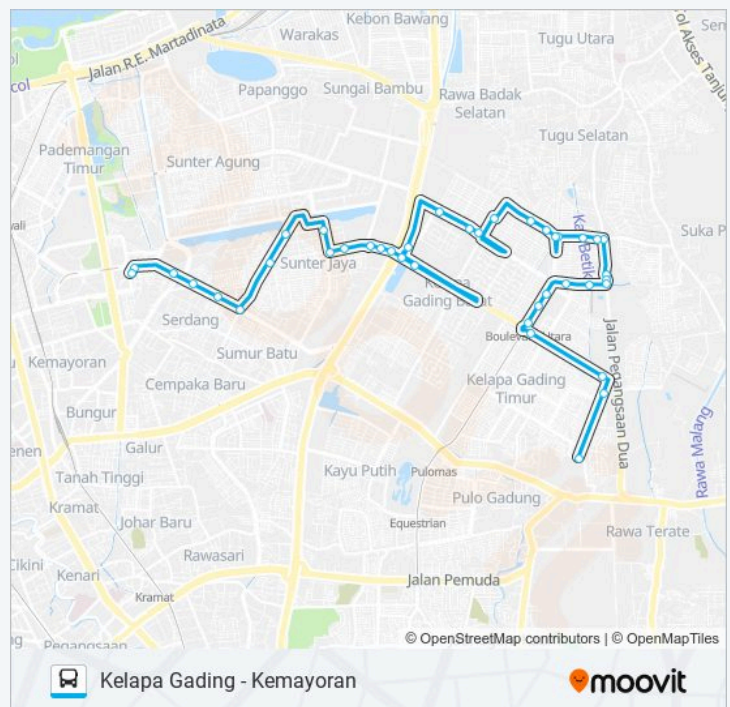

JAK60 bis jalur (Kelapa Gading - Kemayoran) memiliki 2 rute. Pada hari kerja biasa waktu operasinya adalah:

(1) Kelapa Gading: 05:00 - 22:00(2) Kemayoran: 05:00 - 22:00

Gunakan Moovit app untuk menemukan stasiun JAK60 bis terdekat dan cari tahu kedatangan JAK60 bis berikutnya.

Erha Clinic

Imigrasi Kelas 1 Jakarta Utara

Kelapa Gading Square

Ruko Boulevard Barat Raya

Boulevard Inspeksi Kali Sunter

Graha Kirana

Mitra Sunter

Jadwal waktu JAK60 bis

Jadwal waktu Rute Kemayoran

Minggu	05:00 - 22:00
Senin	05:00 - 22:00
Selasa	05:00 - 22:00
Rabu	05:00 - 22:00
Kamis	05:00 - 22:00
Jumat	05:00 - 22:00
Sabtu	05:00 - 22:00

Informasi JAK60 bis

Arah: Kemayoran

Pemberhentian: 40

Waktu Perjalanan: 72 mnt

Ringkasan Jalur:

Grha Sera

Jalan Danau Indah Timur

Simpang Danau Indah Raya

Jln. Danau Indah Barat Ia

Gg. Mangga Danau Sunter