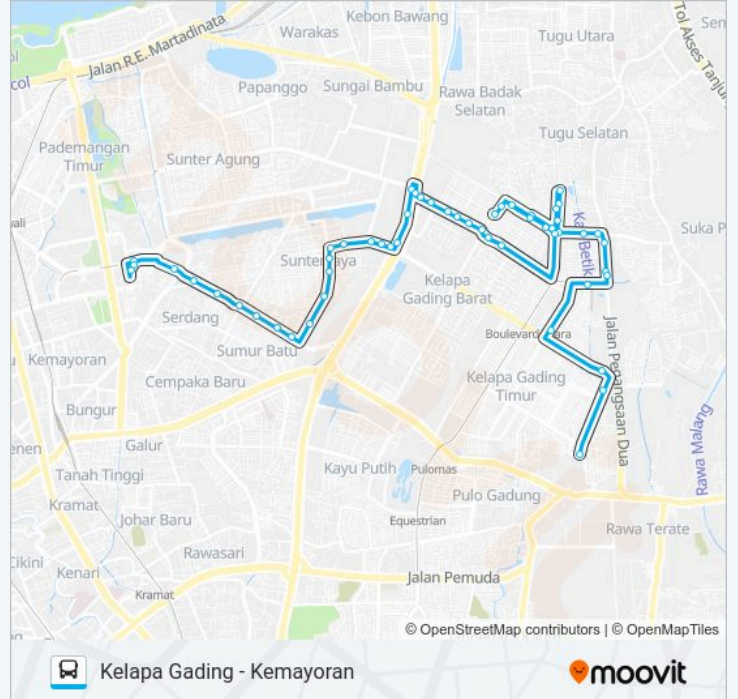

Pusat Pelayanan Warga Summarecon

Singapore International School

Seberang Yayasan Santo Yakobus

Apartemen Gading Nias

Depo LRT Pegangsaan Dua 1

Seberang Pasar Mandiri Kelapa Gading

RS Gading Pluit

Menara Kelapa Gading

Arah: Kemayoran

40 pemberhentian

[LIHAT JADWAL JALUR](#)

Simpang Kepu Arteri Kelapa Gading

Seberang Menara Kelapa Gading

Seberang RS Gading Pluit

TAMAN Jogging Kelapa Gading 1

Stasiun LRT Boulevard Utara 2