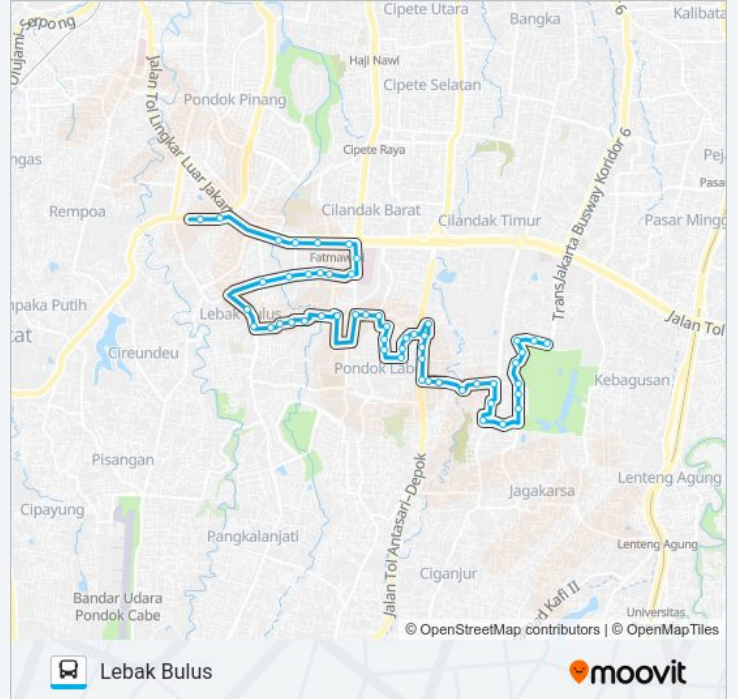

Simpang Karang Tengah Gunung Balong

Seberang Bona Plaza Indah

TAMAN Bona Indah

Mayapada Hospital Cilandak

Jalan Haji Jaya I

Jalan Haji Jaya II

Seberang Komplek Koperasi Cilandak

Simpang Lebak Bulus I Fatmawati

Kantor Pos Fatmawati

Stasiun MRT Fatmawati

GANG Ampera, Bmw Astra

Jalan Kaimun Jaya

RS Siloam

Poins Square

Stasiun MRT Lebak Bulus - Jak Lingko

Arah: Ragunan

42 pemberhentian

[LIHAT JADWAL JALUR](#)

Stasiun MRT Lebak Bulus - Jak Lingko

Jalan Grafika

Masjid Darul Quran

Pusdiklat Batan

Batan H Kaman

Simpang Adiaksa