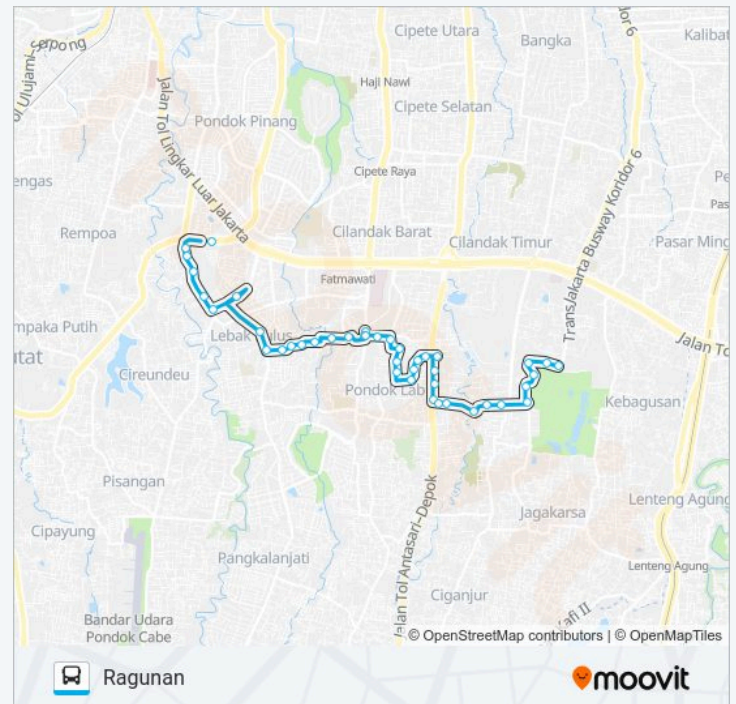

Jalur JAK45

Lebak Bulus

Gunakan App

JAK45 bis jalur (Lebak Bulus) memiliki 2 rute. Pada hari kerja biasa waktu operasinya adalah:

(1) Lebak Bulus: 05:00-22:00(2) Ragunan: 05:00-22:00

Gunakan Moovit app untuk menemukan stasiun JAK45 bis terdekat dan cari tahu kedatangan JAK45 bis berikutnya.

Jadwal waktu Rute Ragunan

Senin	05:00-22:00
Selasa	05:00-22:00
Rabu	05:00-22:00
Kamis	05:00-22:00
Jumat	05:00-22:00
Sabtu	05:00-22:00
Minggu	05:00-22:00

Informasi JAK45 bis

Arah: Ragunan

Pemberhentian: 42

Waktu Perjalanan: 53 mnt

Ringkasan Jalur:

Simpang Bango Margasatwa

Seberang Semar

Jalan Damai Musyawarah, 17a

Seberang Puri Margasatwa

Komplek Bukit Indah Ragunan

Simpang Kampung Kandang 2