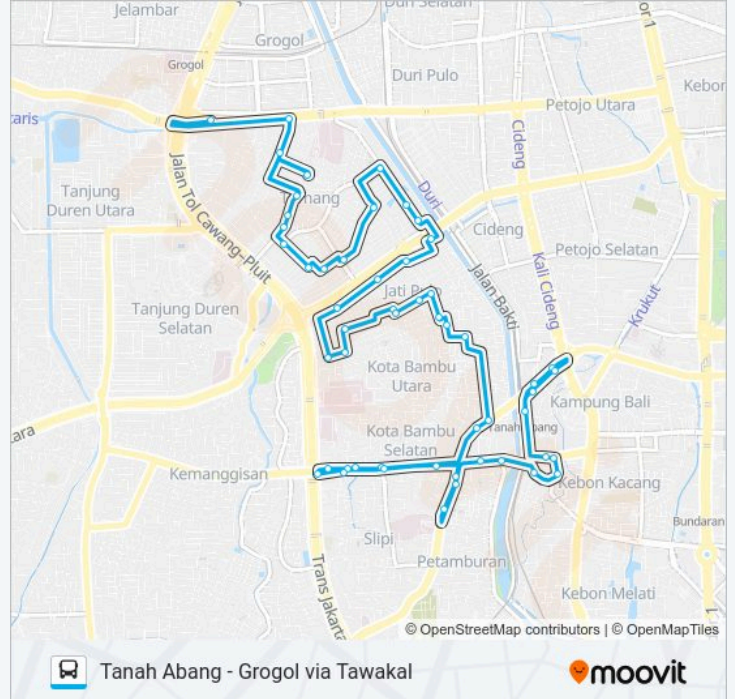

JAK7 bis jalur (Tanah Abang - Grogol via Tawakal) memiliki 2 rute. Pada hari kerja biasa waktu operasinya adalah: (1) Grogol: 05:00 - 21:55(2) Tanah Abang: 05:00 - 21:55  
Gunakan Moovit app untuk menemukan stasiun JAK7 bis terdekat dan cari tahu kedatangan JAK7 bis berikutnya.

Simpang Gelong Baru Tengah Utara

Seberang Masjid Baitul Hilmi Tomang

Pasar Timbul

Seberang Masjid Jami AL Hidayah Tomang

Simpang Tomang Tinggi Tawakal VI

Jalan Tawakal V A

Simpang Tawakal Kyai Tapa

Terminal Grogol

## Arah: Tanah Abang

31 pemberhentian  
[LIHAT JADWAL JALUR](#)

Terminal Grogol  
RS Sumber Waras 2  
RS Sumber Waras 1  
Simpang Tawakal Kyai Tapa  
Pos RW 16 Tanjung Gedong  
Jalan Tawakal VI A  
Simpang Tawakal Raya VI  
Simpang Tawakal VI Tomang Tinggi  
Masjid Jami AL Hidayah Tomang  
Seberang Pasar Timbul  
Masjid Baitul Hilmi Tomang  
Simpang Gelong Baru Tengah Mandala  
Sekolah Muhammadiyah Gelong Baru 2  
Simpang Mandala Raya Selatan  
Jalan Mandala Selatan II  
Simpang Mandala Selatan Timur  
Simpang Rawa Kepa Utama  
Seberang Masjid Jami Baiturrahman Tomang  
Pospol Tomang 1  
Pasar Gantung  
Simpang Tomang Asli Buni  
TAMAN Juang 1  
Simpang Semangka I  
Simpang Semangka III  
Masjid Baiturrohman Jati Pulo  
Seberang Jalan Sawo II Tomang  
Pusenlis  
SDN Kota Bambu 03  
Museum Textile

## Jadwal waktu JAK7 bis

Jadwal waktu Rute Tanah Abang

Minggu	05:00 - 21:55
Senin	05:00 - 21:55
Selasa	05:00 - 21:55
Rabu	05:00 - 21:55
Kamis	05:00 - 21:55
Jumat	05:00 - 21:55
Sabtu	05:00 - 21:55