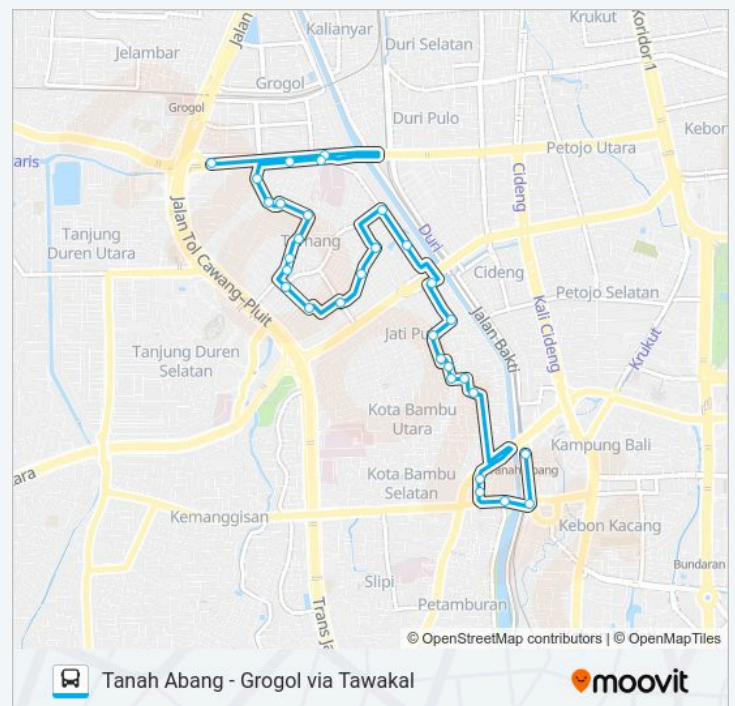

JAK7 bis jalur (Tanah Abang - Grogol via Tawakal) memiliki 2 rute. Pada hari kerja biasa waktu operasinya adalah: (1) Grogol: 05:00 - 21:55(2) Tanah Abang: 05:00 - 21:55  
Gunakan Moovit app untuk menemukan stasiun JAK7 bis terdekat dan cari tahu kedatangan JAK7 bis berikutnya.

## Arah: Tanah Abang

31 pemberhentian  
[LIHAT JADWAL JALUR](#)

Terminal Grogol  
RS Sumber Waras 2  
RS Sumber Waras 1  
Simpang Tawakal Kyai Tapa  
Pos RW 16 Tanjung Gedong  
Jalan Tawakal VI A  
Simpang Tawakal Raya VI  
Simpang Tawakal VI Tomang Tinggi  
Masjid Jami AL Hidayah Tomang  
Seberang Pasar Timbul  
Masjid Baitul Hilmi Tomang  
Simpang Gelong Baru Tengah Mandala  
Sekolah Muhammadiyah Gelong Baru 2  
Simpang Mandala Raya Selatan  
Jalan Mandala Selatan II  
Simpang Mandala Selatan Timur  
Simpang Rawa Kepa Utama  
Seberang Masjid Jami Baiturrahman Tomang  
Pospol Tomang 1  
Pasar Gantung  
Simpang Tomang Asli Buni  
TAMAN Juang 1  
Simpang Semangka I  
Simpang Semangka III  
Masjid Baiturrohman Jati Pulo  
Seberang Jalan Sawo II Tomang  
Pusenlis  
SDN Kota Bambu 03  
Museum Textile

## Jadwal waktu JAK7 bis

Jadwal waktu Rute Tanah Abang

Minggu	05:00 - 21:55
Senin	05:00 - 21:55
Selasa	05:00 - 21:55
Rabu	05:00 - 21:55
Kamis	05:00 - 21:55
Jumat	05:00 - 21:55
Sabtu	05:00 - 21:55

## Informasi JAK7 bis

**Arah:** Tanah Abang

**Pemberhentian:** 31

**Waktu Perjalanan:** 37 mnt

**Ringkasan Jalur:**

JPO Blok G

Jak Lingko Tanah Abang

Jadwal waktu dan peta rute JAK7 bis tersedia dalam format PDF di [moovitapp.com](https://moovitapp.com). Gunakan Moovit App untuk melihat waktu langsung kedatangan bus, jadwal kereta atau jadwal kereta bawah tanah, dan petunjuk langkah demi langkah untuk semua transportasi umum di Jakarta.