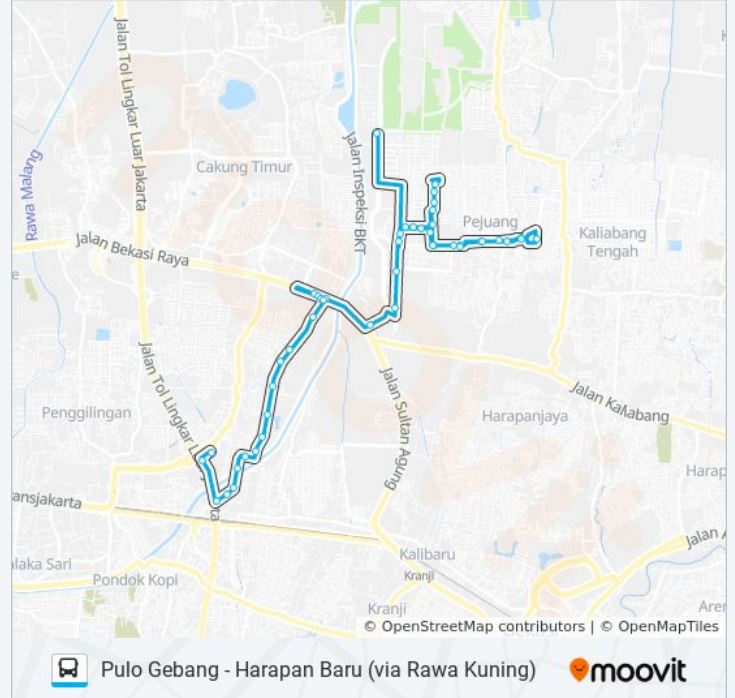

JAK40 bis jalur (Pulo Gebang - Harapan Baru via Rawa Kuning) memiliki 2 rute. Pada hari kerja biasa waktu operasinya adalah:

(1) Harapan Baru: 05.00 - 22.00(2) Pulo Gebang: 05.00 - 22.00

Gunakan Moovit app untuk menemukan stasiun JAK40 bis terdekat dan cari tahu kedatangan JAK40 bis berikutnya.

Simpang Jalan Kenanga Indah

SMAN 10 Bekasi

Jalan Flamboyan Indah I, 3

Simpang Bundaran Ikan Harapan Indah Raya 2

Seberang Griya Harapan Permai

SMP Model Ar Riyadh Insan Cendikia

Seberang Jalan Kaliabang Dukuh

Seberang Jalan Permata Indah 8

Masjid Jami AL Mushinin

Jalan Irigasi Thb

Thb Cluster Nirwana

Jalan Kavling PGRI

Simpang Jalan Kaliabang Gatet

Jalan Permata Indah 8

Jalan Kaliabang Dukuh

Griya Harapan Permai

Simpang Bundaran Ikan Harapan Indah Raya 1

Jalan Bougenvil Indah

Ruko TAMAN Cemara

Terminal Pasar Modern Harapan Indah

Arah: Pulo Gebang

22 pemberhentian

[LIHAT JADWAL JALUR](#)