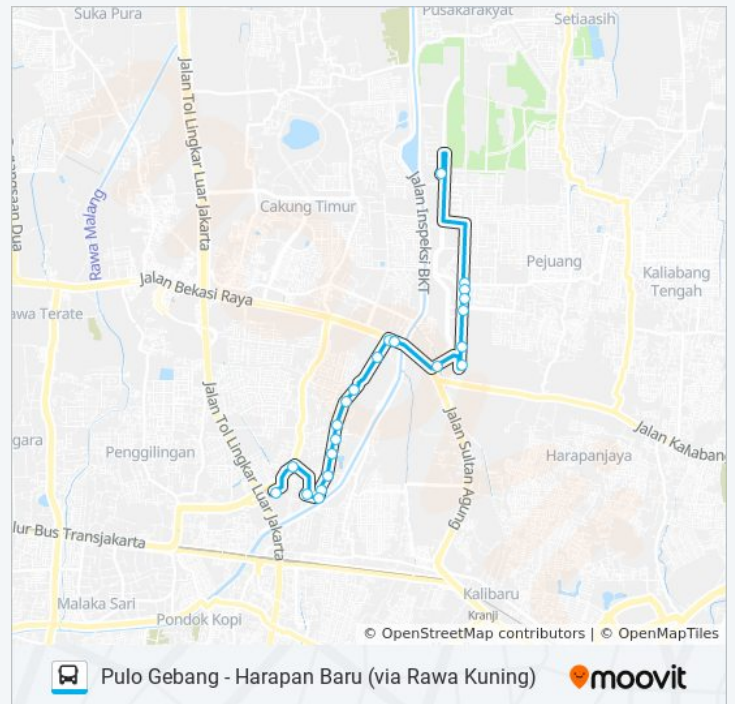

JAK40 bis jalur (Pulo Gebang - Harapan Baru via Rawa Kuning) memiliki 2 rute. Pada hari kerja biasa waktu operasinya adalah:

(1) Harapan Baru: 05.00 - 22.00(2) Pulo Gebang: 05.00 - 22.00

Gunakan Moovit app untuk menemukan stasiun JAK40 bis terdekat dan cari tahu kedatangan JAK40 bis berikutnya.

Simpang Jalan Kenanga Indah

SMAN 10 Bekasi

Jalan Flamboyan Indah I, 3

Simpang Bundaran Ikan Harapan Indah Raya 2

Seberang Griya Harapan Permai

SMP Model Ar Riyadh Insan Cendikia

Seberang Jalan Kaliabang Dukuh

Terminal Pasar Modern Harapan Indah

SD Islam AL Izzah

Jadwal waktu JAK40 bis

Jadwal waktu Rute Pulo Gebang

Senin	05.00 - 22.00
Selasa	05.00 - 22.00
Rabu	05.00 - 22.00

Bundaran Harapan Indah
RS Citra Harapan Indah
Seberang Carrefour Harapan Indah
Sentral Bisnis Harapan Indah
Posh Harapan Indah Raya
Gerbang Harapan Indah
Seberang Jalan Angkasa 1
Simpang Raya Bekasi Rawa Kuning
Seberang SDIT Assalaamah
Seberang SDN Pulo Gebang 13
GANG Remaja Rawa Kuning
TPU Rawa Kuning
Seberang Masjid AT Taqwa Rawa Kuning
Seberang Mtsn 20 Jakarta
Seberang SDN Pulogebang 20
GANG Muhi Pulo Gebang
Simpang Sawo Raya Rawa Kuning
Blue Gas Pulo Gebang
Simpang Tiga Pulo Gebang Raya
Pintu Exit Terminal Pulo Gebang

Kamis	05.00 - 22.00
Jumat	05.00 - 22.00
Sabtu	05.00 - 22.00
Minggu	05.00 - 22.00

Informasi JAK40 bis

Arah: Pulo Gebang

Pemberhentian: 22

Waktu Perjalanan: 38 mnt

Ringkasan Jalur:

Jadwal waktu dan peta rute JAK40 bis tersedia dalam format PDF di moovitapp.com. Gunakan [Moovit App](#) untuk melihat waktu langsung kedatangan bis, jadwal kereta atau jadwal kereta bawah tanah, dan petunjuk langkah demi langkah untuk semua transportasi umum di Jakarta.