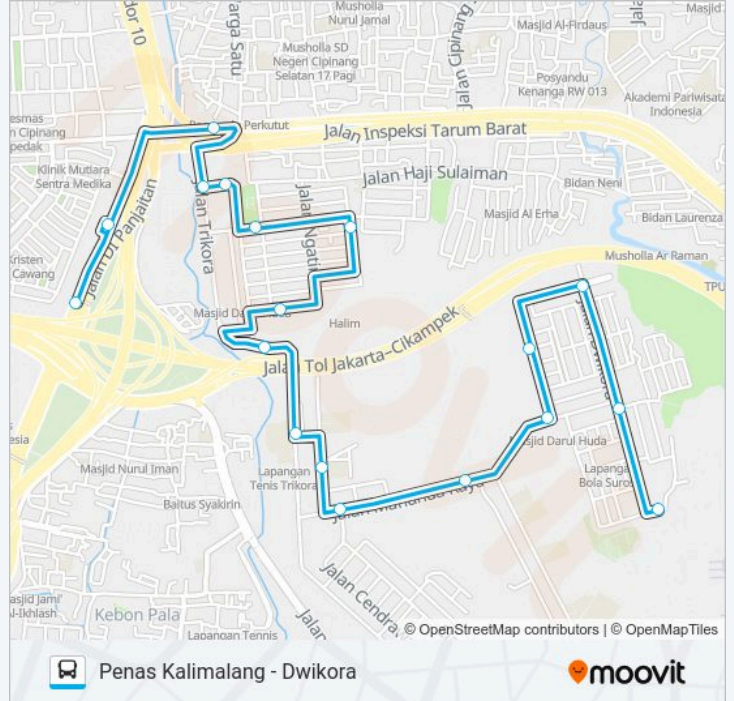

JAK22 bis jalur (Penas Kalimalang - Dwikora) memiliki 2 rute. Pada hari kerja biasa waktu operasinya adalah:

(1) Dwikora: 05:00 - 21:56(2) Penas Kalimalang: 05:00 - 21:56

Gunakan Moovit app untuk menemukan stasiun JAK22 bis terdekat dan cari tahu kedatangan JAK22 bis berikutnya.

Arah: Dwikora

18 pemberhentian

[LIHAT JADWAL JALUR](#)

Cawang Soetoyo 1
Yodya Tower
Pasar Ciplak
Pos Jaga Trikora 1
Mess Wirayudha 1
TAMAN Trikora
TK Angkasa 4
Jln. Wangko 2
Jln. Trikora Halim 2
Seberang SMA Angkasa 1
SD Angkasa 7
Seberang Mess Perwira Cendrawasih
Mabes AU Dinas Psikologi
Simpang Mandala Maphalindo
Seberang Jalan Sambu Halim
Simpang Jalan Radius Halim
Jalan Pura Agung TAMAN Sari
Lapangan Bola Danu Setiawan

Jadwal waktu JAK22 bis

Jadwal waktu Rute Dwikora

Minggu	05:00 - 21:56
Senin	05:00 - 21:56
Selasa	05:00 - 21:56
Rabu	05:00 - 21:56
Kamis	05:00 - 21:56
Jumat	05:00 - 21:56
Sabtu	05:00 - 21:56

Informasi JAK22 bis**Arah:** Dwikora**Pemberhentian:** 18**Waktu Perjalanan:** 29 mnt**Ringkasan Jalur:**

Sbr. TK Angkasa 4

Sbr. TAMAN Trikora

Mess Wirayudha 2

Pos Jaga Trikora 2

Lion Center

Jadwal waktu JAK22 bis

Jadwal waktu Rute Penas Kalimalang

Minggu	05:00 - 21:56
Senin	05:00 - 21:56
Selasa	05:00 - 21:56
Rabu	05:00 - 21:56
Kamis	05:00 - 21:56
Jumat	05:00 - 21:56
Sabtu	05:00 - 21:56