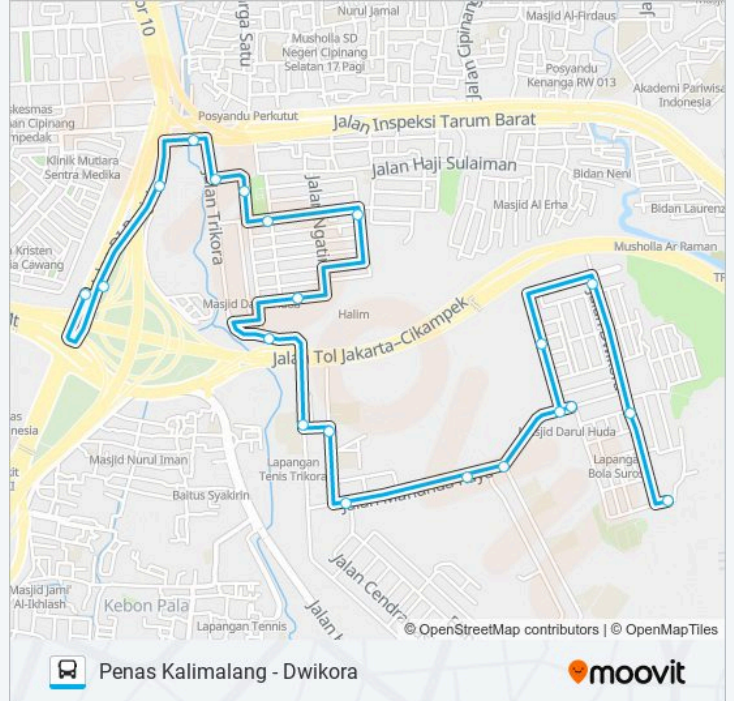

JAK22 bis jalur (Penas Kalimalang - Dwikora) memiliki 2 rute. Pada hari kerja biasa waktu operasinya adalah:

(1) Penas Kalimalang: 05:00-21:56(2) Dwikora: 05:00-21:56

Gunakan Moovit app untuk menemukan stasiun JAK22 bis terdekat dan cari tahu kedatangan JAK22 bis berikutnya.

Arah: Penas Kalimalang

21 pemberhentian

[LIHAT JADWAL JALUR](#)

Lapangan Bola Danu Setiawan
Jalan Pontian Halim
Simpang Mandala Dwikora
Jalan Sambu Halim
Masjid Darul Huda 2
Masjid Darul Huda 1
Kantor Pos Halim 2
Pasar Mini Halim
Mess Perwira Cendrawasih
SMPN 80
SMA Angkasa 1
Jln. Trikora Halim 1
Jln. Wangko 1
Sbr. TK Angkasa 4
Sbr. TAMAN Trikora
Mess Wirayudha 2
Pos Jaga Trikora 2
Lion Center
Halim PK
Cawang Soetoyo 2
Cawang Soetoyo 1

Jadwal waktu JAK22 bis

Jadwal waktu Rute Penas Kalimalang

Senin	05:00-21:56
Selasa	05:00-21:56
Rabu	05:00-21:56
Kamis	05:00-21:56
Jumat	05:00-21:56
Sabtu	05:00-21:56
Minggu	05:00-21:56

Informasi JAK22 bis

Arah: Penas Kalimalang

Pemberhentian: 21

Waktu Perjalanan: 30 mnt

Ringkasan Jalur:

Arah: Dwikora

18 pemberhentian
[LIHAT JADWAL JALUR](#)

- Cawang Soetoyo 1
- Yodya Tower
- Pasar Ciplak
- Pos Jaga Trikora 1
- Mess Wirayudha 1
- TAMAN Trikora
- TK Angkasa 4
- Jln. Wangko 2
- Jln. Trikora Halim 2
- Seberang SMA Angkasa 1
- SD Angkasa 7
- Seberang Mess Perwira Cendrawasih
- Mabes AU Dinas Psikologi
- Simpang Mandala Maphalindo
- Seberang Jalan Sambu Halim
- Simpang Jalan Radius Halim
- Jalan Pura Agung TAMAN Sari
- Lapangan Bola Danu Setiawan