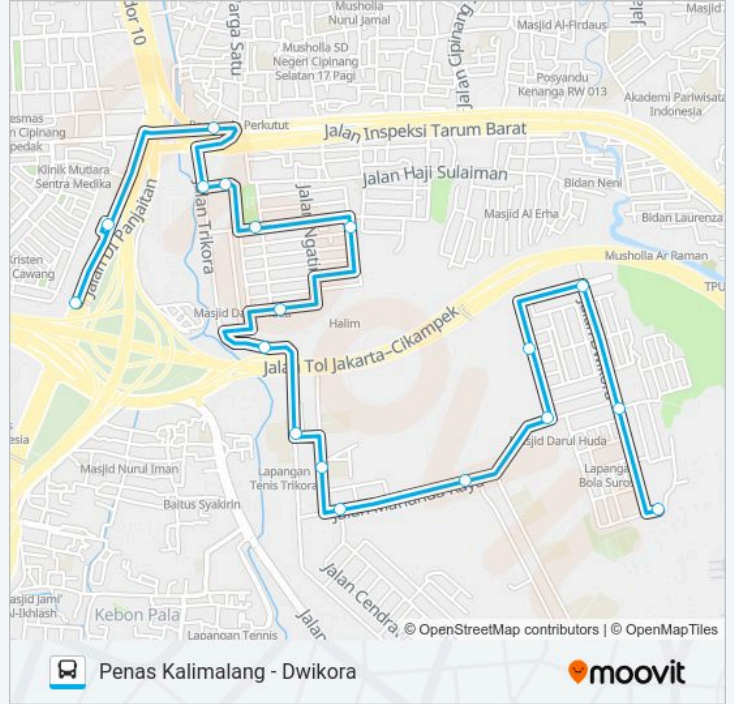

JAK22 bis jalur (Penas Kalimalang - Dwikora) memiliki 2 rute. Pada hari kerja biasa waktu operasinya adalah:

(1) Penas Kalimalang: 05:00-21:56(2) Dwikora: 05:00-21:56

Gunakan Moovit app untuk menemukan stasiun JAK22 bis terdekat dan cari tahu kedatangan JAK22 bis berikutnya.

Arah: Penas Kalimalang

21 pemberhentian

[LIHAT JADWAL JALUR](#)

Lapangan Bola Danu Setiawan
Jalan Pontian Halim
Simpang Mandala Dwikora
Jalan Sambu Halim
Masjid Darul Huda 2
Masjid Darul Huda 1
Kantor Pos Halim 2
Pasar Mini Halim
Mess Perwira Cendrawasih
SMPN 80
SMA Angkasa 1
Jln. Trikora Halim 1
Jln. Wangko 1
Sbr. TK Angkasa 4
Sbr. TAMAN Trikora
Mess Wirayudha 2
Pos Jaga Trikora 2
Lion Center
Halim PK
Cawang Soetoyo 2
Cawang Soetoyo 1

Arah: Penas Kalimalang

Pemberhentian: 21

Waktu Perjalanan: 30 mnt

Ringkasan Jalur:

Arah: Dwikora

18 pemberhentian
[LIHAT JADWAL JALUR](#)

- Cawang Soetoyo 1
- Yodya Tower
- Pasar Ciplak
- Pos Jaga Trikora 1
- Mess Wirayudha 1
- TAMAN Trikora
- TK Angkasa 4
- Jln. Wangko 2
- Jln. Trikora Halim 2
- Seberang SMA Angkasa 1
- SD Angkasa 7
- Seberang Mess Perwira Cendrawasih
- Mabes AU Dinas Psikologi
- Simpang Mandala Maphalindo
- Seberang Jalan Sambu Halim
- Simpang Jalan Radius Halim
- Jalan Pura Agung TAMAN Sari
- Lapangan Bola Danu Setiawan

Jadwal waktu JAK22 bis

Jadwal waktu Rute Dwikora

Senin	05:00-21:56
Selasa	05:00-21:56
Rabu	05:00-21:56
Kamis	05:00-21:56
Jumat	05:00-21:56
Sabtu	05:00-21:56
Minggu	05:00-21:56

Informasi JAK22 bis

Arah: Dwikora
Pemberhentian: 18
Waktu Perjalanan: 30 mnt
Ringkasan Jalur: