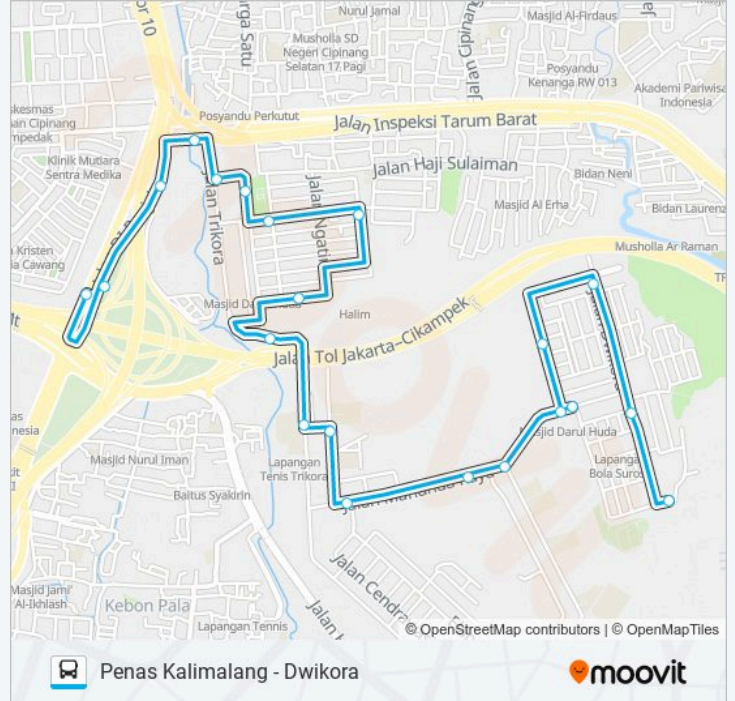

JAK22 bis jalur (Penas Kalimalang - Dwikora) memiliki 2 rute. Pada hari kerja biasa waktu operasinya adalah:

(1) Dwikora: 05:00 - 21:56(2) Penas Kalimalang: 05:00 - 21:56

Gunakan Moovit app untuk menemukan stasiun JAK22 bis terdekat dan cari tahu kedatangan JAK22 bis berikutnya.

Arah: Dwikora

18 pemberhentian

[LIHAT JADWAL JALUR](#)

Cawang Soetoyo 1
Yodya Tower
Pasar Ciplak
Pos Jaga Trikora 1
Mess Wirayudha 1
TAMAN Trikora
TK Angkasa 4
Jln. Wangko 2
Jln. Trikora Halim 2
Seberang SMA Angkasa 1
SD Angkasa 7
Seberang Mess Perwira Cendrawasih
Mabes AU Dinas Psikologi
Simpang Mandala Maphalindo
Seberang Jalan Sambu Halim
Simpang Jalan Radius Halim
Jalan Pura Agung TAMAN Sari
Lapangan Bola Danu Setiawan

Sbr. TK Angkasa 4

Sbr. TAMAN Trikora

Mess Wirayudha 2

Pos Jaga Trikora 2

Lion Center

Jadwal waktu JAK22 bis

Jadwal waktu Rute Penas Kalimalang

Minggu	05:00 - 21:56
Senin	05:00 - 21:56
Selasa	05:00 - 21:56
Rabu	05:00 - 21:56
Kamis	05:00 - 21:56
Jumat	05:00 - 21:56
Sabtu	05:00 - 21:56

Informasi JAK22 bis

Arah: Penas Kalimalang

Pemberhentian: 21

Waktu Perjalanan: 28 mnt

Ringkasan Jalur:

Halim PK

Cawang Soetoyo 2

Cawang Soetoyo 1