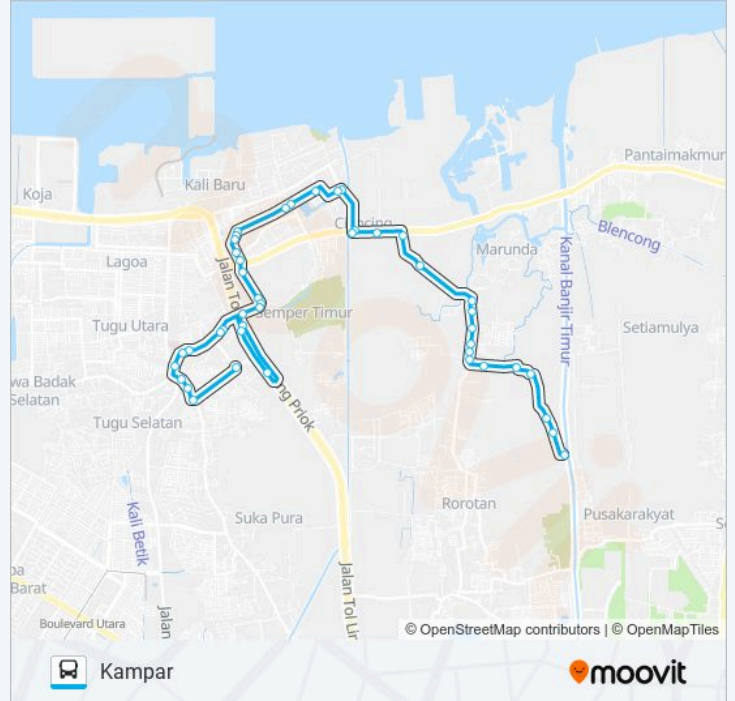

Jalan Tugu Indah

Seberang SMAN 52

Gereja Protestan Tugu

Gereja Katholik Salib Suci

Seberang GANG H Banjir

Musholla AL Mukhlisin 2

Jalan Sungai Barito Sembar

Jalan Sungai Musi Sembar

TAMAN Barito Sembar

PLN Pusat Raya Tugu

Arah: Rorotan

36 pemberhentian

[LIHAT JADWAL JALUR](#)

PLN Pusat Raya Tugu

Seberang Gereja Protestan Tugu

SMAN 52