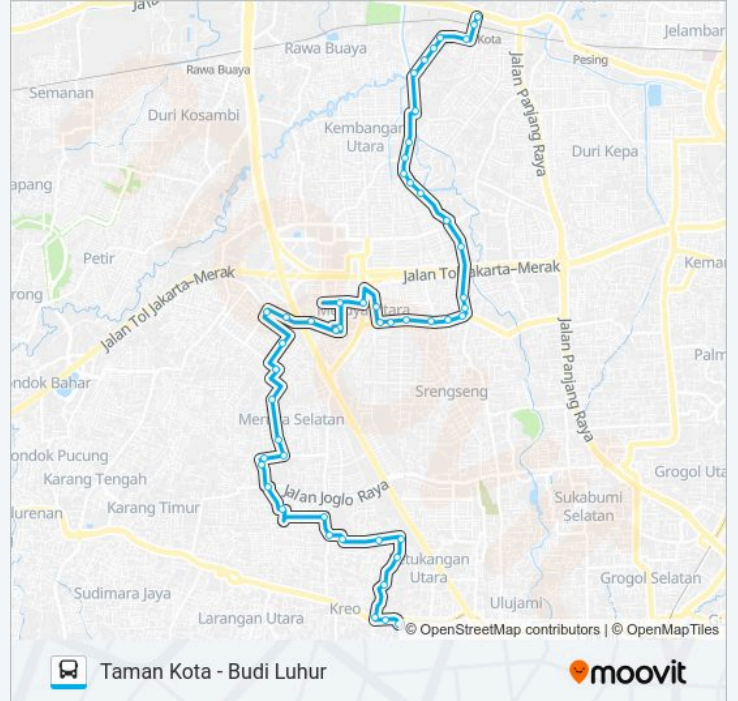

Simpang Kembangan Raya 2

Seberang H Satiri Manshur

Seberang Jalan Kampung Baru

Pasar Kemiri 2

Jalan AL Hidayah Basmol

Jalan B Basmol Raya

TPU Basmol

Perum TAMAN Kota 2

Stasiun TAMAN Kota

Jembatan TAMAN Kota

**Arah: Universitas Budi Luhur**

49 pemberhentian

[LIHAT JADWAL JALUR](#)

**Jadwal waktu JAK51 bis**

Jadwal waktu Rute Universitas Budi Luhur

Minggu