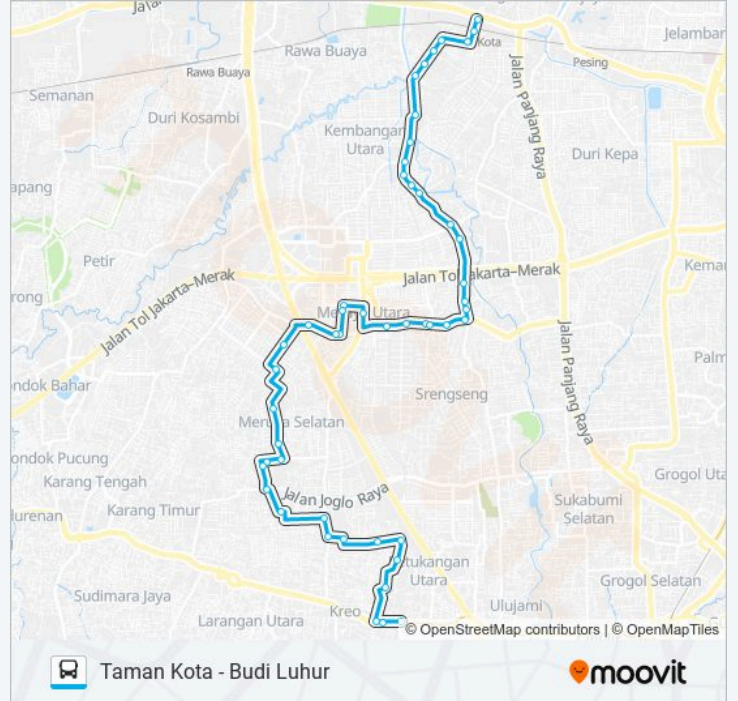

Makam Serang 1

Perempatan Penyelesaian Tomang II

Bamed Health Care

Jalan Mawar Kav DKI

Seberang RPTRA Menara

Komplek Keuangan Saaba

Seberang Cek & Ricek

Seberang Bidan Ningsih Joglo

Simpang Jengkol Joglo 1

SDN Joglo 03

Seberang Komplek DKI Joglo

Simpang Kejaksanaan Haji Muchtar Raya

SMPN 245

Ponpes Musyarrofah

Wisma Pembina Petukangan Utara

Jalan SMAN 63

TK AL Husna Petukangan Utara

Simpang Ciledug Haji Mukhtar Raya

Sulaiman

Universitas Budi Luhur

Arah: Stasiun TAMAN Kota

50 pemberhentian

[LIHAT JADWAL JALUR](#)

Jalan Adam Malik

Jadwal waktu JAK51 bis

Jadwal waktu Rute Stasiun TAMAN Kota

Senin 05:00-22:00

Selasa 05:00-22:00

Sebrang Sulaiman

Simpang Ciledug Haji Mukhtar Raya

Seberang TK AL Husna Petukangan Utara

Seberang Jalan SMAN 63