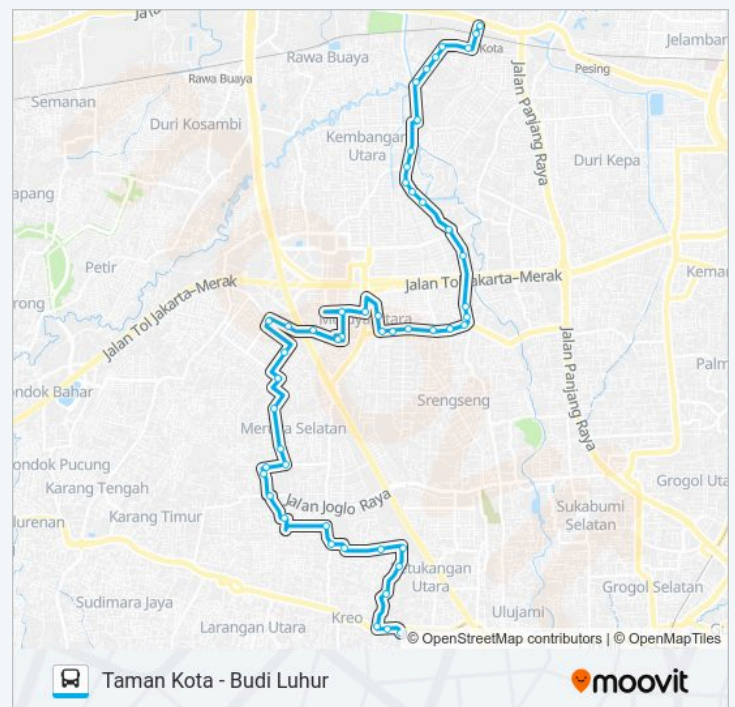

Sebrang Sulaiman

Simpang Ciledug Haji Mukhtar Raya

Seberang TK AL Husna Petukangan Utara

Seberang Jalan SMAN 63

Seberang Wisma Pembina Petukangan Utara

Seberang Ponpes Musyarrofah

Seberang SMPN 245

Simpang Haji Muchtar Kejaksaan Raya

Komplek DKI Joglo

Seberang SDN Joglo 03

Simpang Jengkol Joglo 2

Bidan Ningsih Joglo

Cek & Ricek

Kavling DKI Meruya Selatan

RPTRA Menara

Komplek Kav DKI Utama

Seberang Bamed Health Care

Midi Utama Haji Lebar 2

Simpang Penyelesaian Tomang 1

Budhi Medika Meruya Utara

Makam Serang 2

Sebrang SMPN 134

Polsek Kembangan

Simpang Permata Meruya 1

Kecamatan Kembangan

Pospol TAMAN Aries

Seberang Masjid Nurul Iman Kubur Batu

Aries Utama III

Olieku Jalan Aries Permai

Aries Utama

Seberang SPBU Meruya Ilir

Simpang Meruya Ilir 1

Rabu	05:00-22:00
Kamis	05:00-22:00
Jumat	05:00-22:00
Sabtu	05:00-22:00
Minggu	05:00-22:00

Informasi JAK51 bis

Arah: Stasiun TAMAN Kota

Pemberhentian: 50

Waktu Perjalanan: 91 mnt

Ringkasan Jalur: