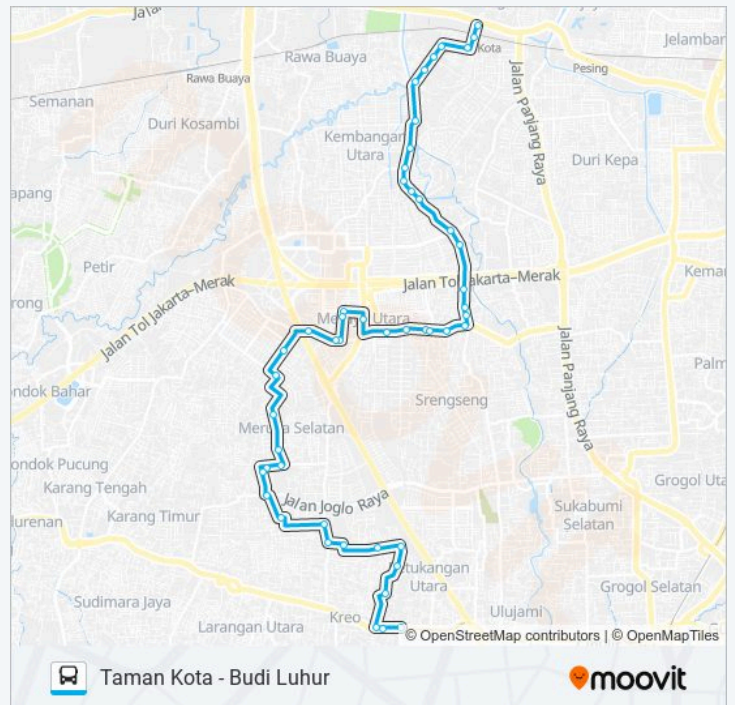

JAK51 bis jalur (Taman Kota - Budi Luhur) memiliki 2 rute. Pada hari kerja biasa waktu operasinya adalah:

(1) Stasiun TAMAN Kota: 05:00 - 22:00(2) Universitas Budi Luhur: 05:00 - 22:00

Gunakan Moovit app untuk menemukan stasiun JAK51 bis terdekat dan cari tahu kedatangan JAK51 bis berikutnya.

**Arah: Stasiun TAMAN Kota**

50 pemberhentian

[LIHAT JADWAL JALUR](#)

Jalan Adam Malik  
Sebrang Sulaiman  
Simpang Ciledug Haji Mukhtar Raya  
Seberang TK AL Husna Petukangan Utara  
Seberang Jalan SMAN 63  
Seberang Wisma Pembina Petukangan Utara  
Seberang Ponpes Musyarrofah  
Seberang SMPN 245  
Simpang Haji Muchtar Kejaksaan Raya  
Komplek DKI Joglo  
Seberang SDN Joglo 03  
Simpang Jengkol Joglo 2  
Bidan Ningsih Joglo  
Cek & Ricek  
Kavling DKI Meruya Selatan  
RPTRA Menara  
Komplek Kav DKI Utama  
Seberang Bamed Health Care  
Midi Utama Haji Lebar 2  
Simpang Penyelesaian Tomang 1  
Budhi Medika Meruya Utara

**Jadwal waktu JAK51 bis**

Jadwal waktu Rute Stasiun TAMAN Kota

Minggu	05:00 - 22:00
Senin	05:00 - 22:00
Selasa	05:00 - 22:00
Rabu	05:00 - 22:00
Kamis	05:00 - 22:00
Jumat	05:00 - 22:00
Sabtu	05:00 - 22:00

### Informasi JAK51 bis

**Arah:** Universitas Budi Luhur

**Pemberhentian:** 49

**Waktu Perjalanan:** 74 mnt

**Ringkasan Jalur:**

Jalan Mawar Kav DKI

Seberang RPTRA Menara

Komplek Keuangan Saaba