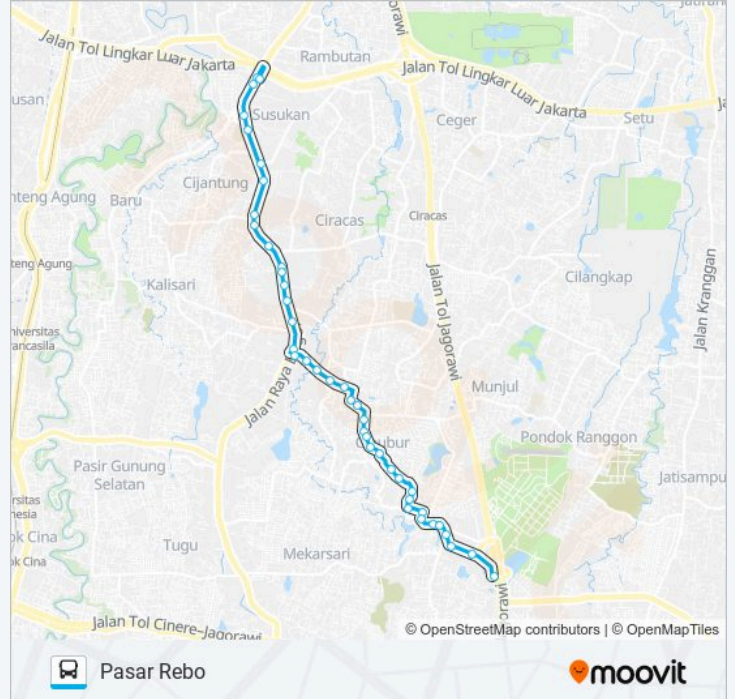

Pemberhentian: 41

Waktu Perjalanan: 53 mnt

Ringkasan Jalur:

Jalan Cibubur II

Seberang Pasar Cibubur

Viekontama Perkasa Cibubur

Jalan Tipar Cibubur

Ciba

Komplek Zeni Raya Bogor

Polsek Pasar Rebo

Seberang Komplek Polri Foremos

Simpang Belly 1

Simpang Belly 2

Jalan Buah Cijantung

Gongseng

Seberang GOR Ciracas

Prajawangsa 2

Dharma Bakti Cijantung

Sekolah Islam PB Soedirman

Mall Cijantung

Simpang Anyelir

Pasar Obor

Akses Bawah Flyover Raya Bogor

Arah: Stasiun LRT Harjamukti

45 pemberhentian

[LIHAT JADWAL JALUR](#)

Akses Bawah Flyover Raya Bogor

Jalan Makmur Raya Bogor

Litbang Depnaker Jakarta Timur

Seberang Sekolah Islam PB Soedirman

Jalan Suci Raya Bogor

Pool Blue Bird Cijantung