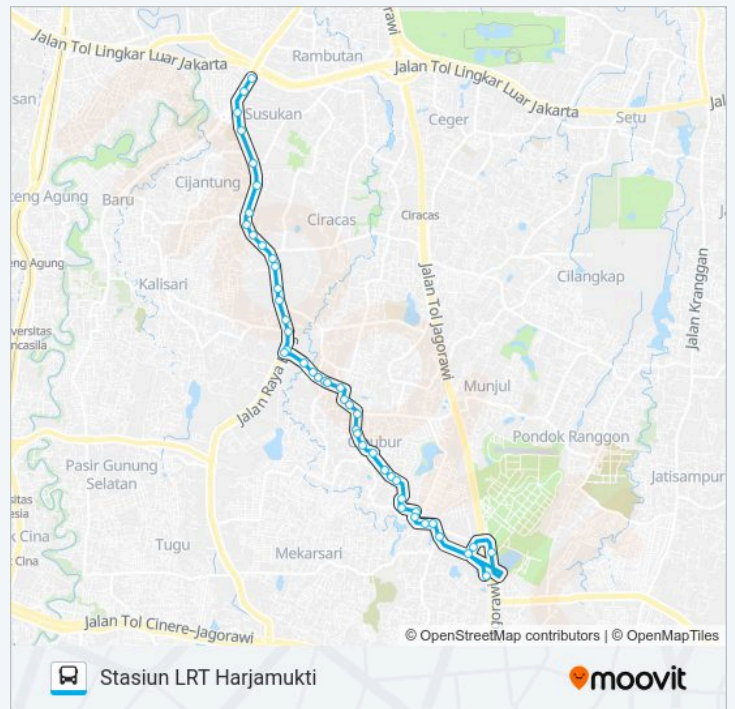

Waktu Perjalanan: 55 mnt
Ringkasan Jalur:

Seberang Jalan Buah Cijantung

Naga Ciracas

Khong Guan Biscuit Factory

Jalan Komplek Polri Foremos

Seberang Polsek Pasar Rebo

Komplek Zeni Kecamatan Pasar Rebo

Titanium Square

Seberang Huntsman

Simpang Lapangan Tembak Raya Bogor

Trans Utama Cibubur

Pasar Cibubur

Jalan Cibubur I

Seberang GANG Puas Cibubur

GANG Damai Lapangan Tembak

Jalan Cibubur III

Seberang Kelurahan Cibubur

Seberang Jalan Bumi Sutera Cibubur

Simpang Kali Caglak

Jalan Cibubur VI

Seberang Masjid Jami Fathur Ghofur

Seberang Puskesmas Cibubur

Jalan Mangga Cibubur

Jalan Cibubur VIII

MAN 6 Jakarta

Akbid Yaspen Tugu Ibu

Jalan Taruna Jaya, No.56

GANG AL Khoiriyah Cibubur

GANG Mantap Cibubur

Seberang SMKN 52

Seberang Sekolah AL Wahyu Cibubur

Komplek Perum AD Cibubur

GOR POPKI Cibubur