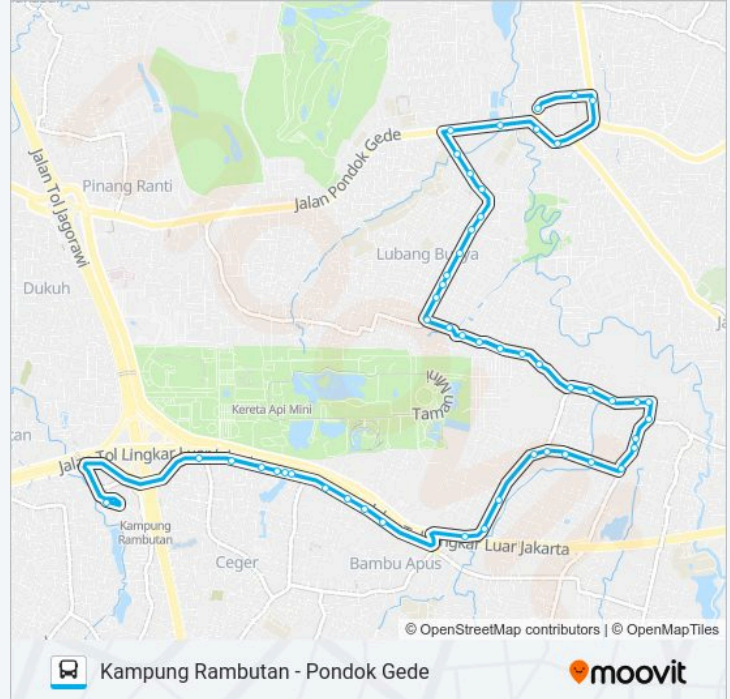

GANG Kembang II Pagelarang

Jalan Perdagangan

Seberang Jalan Mandor Munding

Seberang Jalan Kapuk Bambu Apus

Seberang GANG Waru

Pertigaan Haji Sadjim 3

Seberang Jalan Mini III

Seberang Jalan Mini II

Simpang Haji Karim 1

Seberang Jalan Mini I

Rindang Alam

Jalan Bambu Kuning

Jalan Bambu Hubuny

Gerbang Tol Bambu Apus 2

Jalan Gempol Raya

Gempol

RS Adhiyaksa

Jalan Rawa Segaran

Jalan Nangka

Pertigaan Ceger

Term. Kampung Rambutan

Arah: PONDOK Gede

51 pemberhentian

[LIHAT JADWAL JALUR](#)

Jadwal waktu JAK6 bis

Jadwal waktu Rute PONDOK Gede

Minggu

05:00 - 21:55

Term. Kampung Rambutan

SMPN 188

GANG Ali

Tanah Merdeka 1