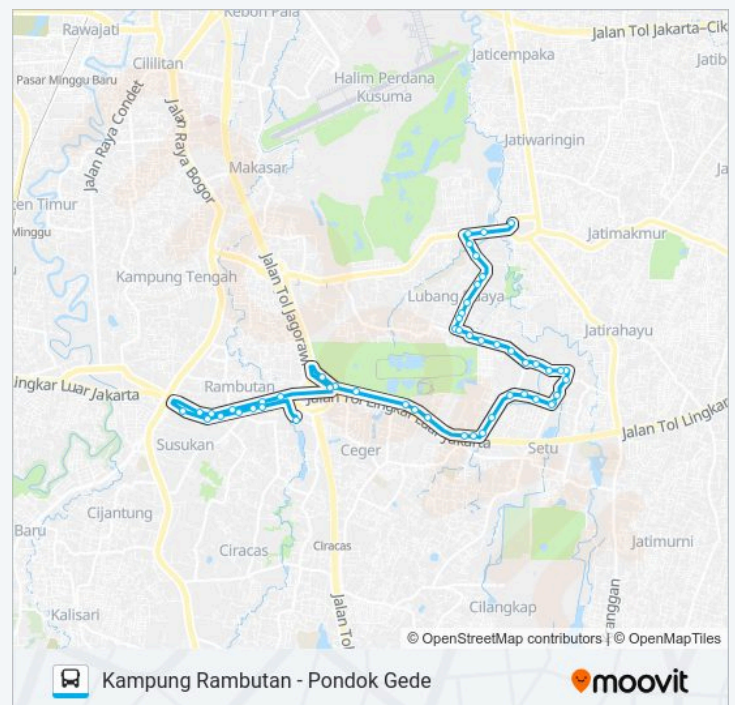

Jalan Mini I

Simpang Haji Karim 2

Jalan Mini II

Jalan Mini III

GANG Waru

Jalan Kapuk Bambu Apus

Jalan Mandor Munding

Seberang Jalan Mandor Munding

Jumat 05:00 - 21:55

Sabtu 05:00 - 21:55

Informasi JAK6 bis

Arah: PONDOK Gede

Pemberhentian: 51

Waktu Perjalanan: 71 mnt

Ringkasan Jalur:

TAMAN Bambu 2

Masjid AL Barokah 2

Pertigaan Cedang 2

Seberang Jalan Kramat V

Jalan Rama IX

Jalan Alhidayah III

RPTRA Mutiara Rawabinong

GANG Service

Jalan Adil