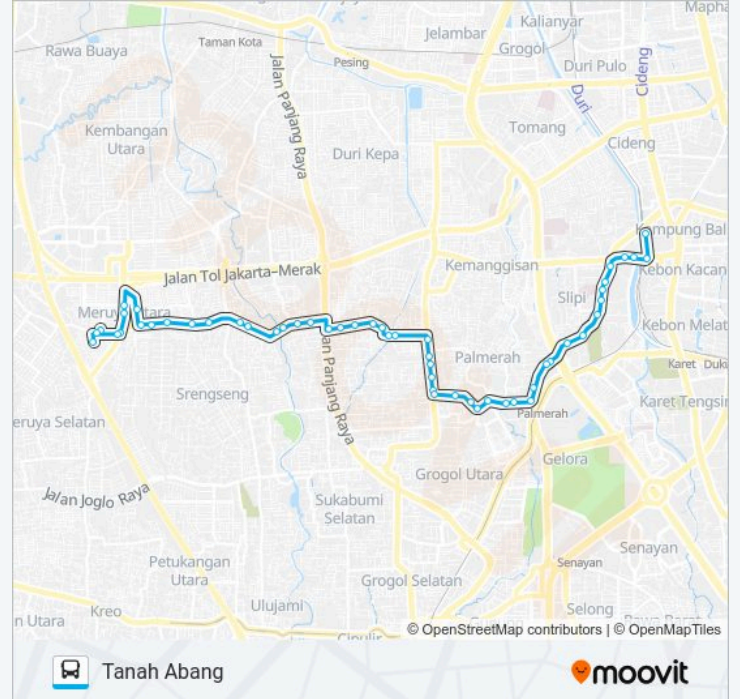

JAK14 bis jalur (Meruya) memiliki 2 rute. Pada hari kerja biasa waktu operasinya adalah:

(1) Meruya: 05:00-21:55(2) Tanah Abang: 05:00-21:55

Gunakan Moovit app untuk menemukan stasiun JAK14 bis terdekat dan cari tahu kedatangan JAK14 bis berikutnya.

Seberang Masjid Annur Tanah Abang

Gedung ATC

Museum Textile

JPO Blok G

Jak Lingko Tanah Abang

Jadwal waktu dan peta rute JAK14 bis tersedia dalam format PDF di moovitapp.com. Gunakan Moovit App untuk melihat waktu langsung kedatangan bis, jadwal kereta atau jadwal kereta bawah tanah, dan petunjuk langkah demi langkah untuk semua transportasi umum di Jakarta.