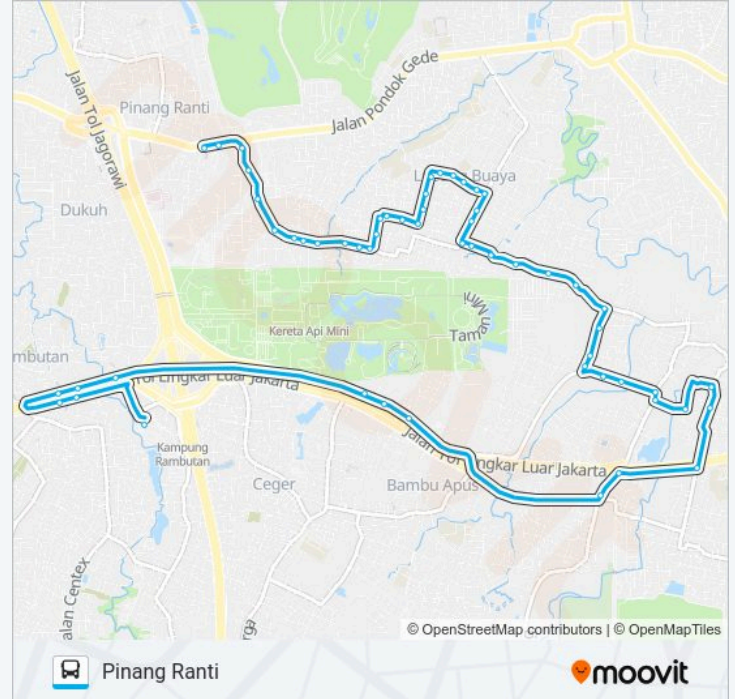

SDN Lubang Buaya 11

Jalan Karya 2

Pertigaan Al-Baidho

Masjid Jami Al-Baidlo

Asshomadiyah Medicare Centre 2

Simpang Gorda

Jalan TPA II

Pertigaan Manunggal Al-Baidho

Jalan Sepakat

Seberang Jalan Swadaya II

GANG H Piran

Pintu II TMII

Seberang Jalan Ampel

Pintu II TMII Bawah

Seberang Jalan Mundu

Jalan H Mahid

SPBU Pinang Ranti 2

Jalan Asem Nirbaya

Terminal Pinang Ranti

**Arah: Kp. Rambutan**

56 pemberhentian

[LIHAT JADWAL JALUR](#)

Terminal Pinang Ranti

Seberang Jalan Asem Nirbaya