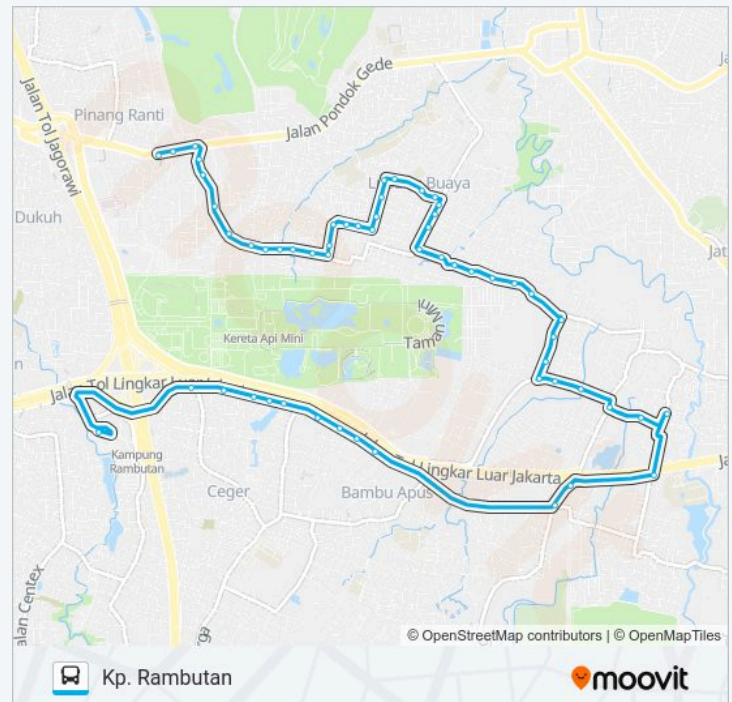

### Jadwal waktu JAK19 bis

Jadwal waktu Rute Kp. Rambutan

Senin	05:00-22:00
Selasa	05:00-22:00
Rabu	05:00-22:00
Kamis	05:00-22:00
Jumat	05:00-22:00
Sabtu	05:00-22:00
Minggu	05:00-22:00

### Informasi JAK19 bis

**Arah:** Kp. Rambutan

**Pemberhentian:** 56

**Waktu Perjalanan:** 60 mnt

**Ringkasan Jalur:**

GANG Delima III

Rawa Binong Lubang Buaya

Jalan Delima I