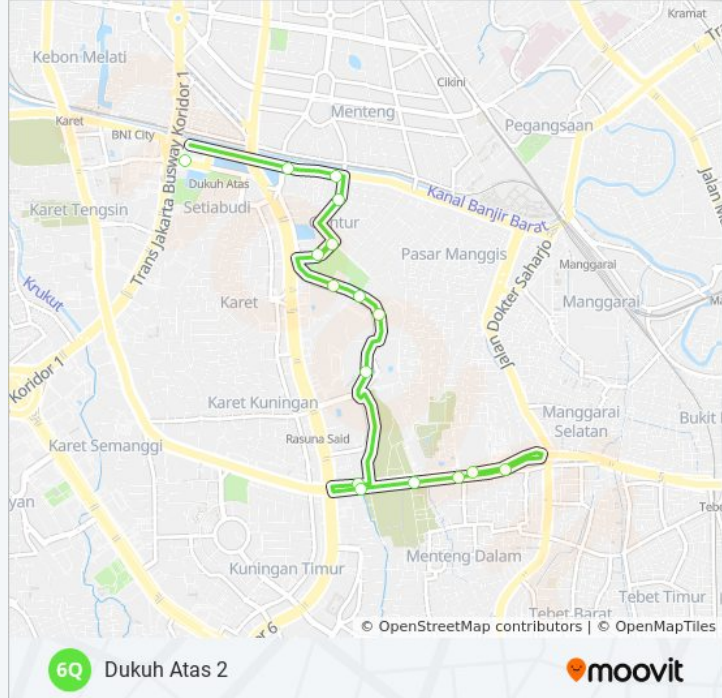

## Casablanca

Gunakan App

6Q bis jalur (Casablanca) memiliki 2 rute. Pada hari kerja biasa waktu operasinya adalah:

(1) Casablanca: 05.00 - 22.00(2) Dukuh Atas 5: 05.00 - 22.00

Gunakan Moovit app untuk menemukan stasiun 6Q bis terdekat dan cari tahu kedatangan 6Q bis berikutnya.

### Arah: Casablanca

10 pemberhentian

[LIHAT JADWAL JALUR](#)

Dukuh Atas 5

Halte St. LRT Dukuh Atas

Halimun 2

Puskesmas Setiabudi

Simpang Kawi Raya 2

### Informasi 6Q bis

**Arah:** Dukuh Atas 5

**Pemberhentian:** 21

**Waktu Perjalanan:** 35 mnt

**Ringkasan Jalur:**

Halimun 1

PD PAL Jaya

Dukuh Atas 5