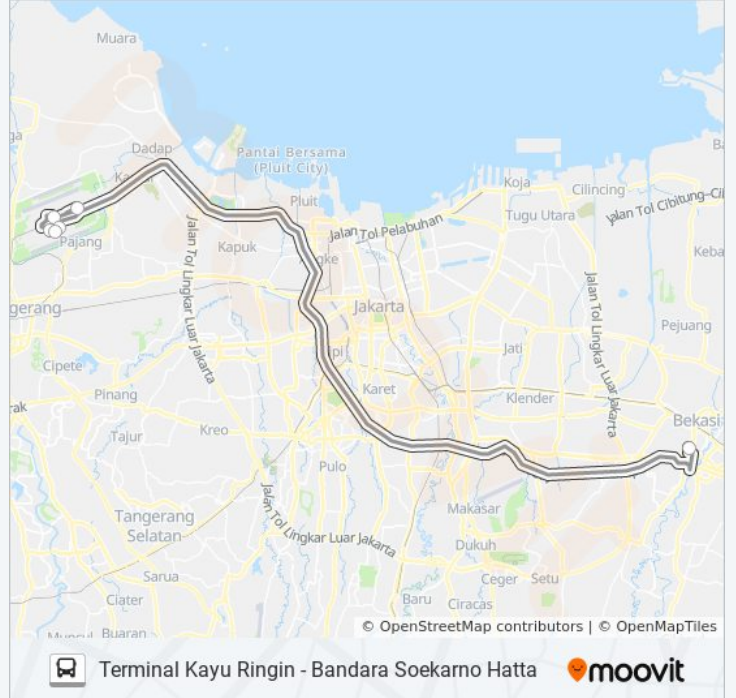

Arah: Terminal Kayu Ringin

6 pemberhentian

[LIHAT JADWAL JALUR](#)

Terminal 1a Soekarno Hatta

Terminal 1b Soekarno Hatta

Terminal 1c Soekarno Hatta

Shelter Bus Terminal 2f

Terminal 3 Soekarno-Hatta

Terminal Kayu Ringin

Jadwal waktu DAMRI BEKASI BARAT bis

Jadwal waktu Rute Terminal Kayu Ringin

Senin	00.00 - 23.30
Selasa	00.00 - 23.30
Rabu	00.00 - 23.30
Kamis	00.00 - 23.30
Jumat	00.00 - 23.30
Sabtu	00.00 - 23.30
Minggu	00.00 - 23.30

Informasi DAMRI BEKASI BARAT bis

Arah: Terminal Kayu Ringin

Pemberhentian: 6

Waktu Perjalanan: 90 mnt

Ringkasan Jalur: