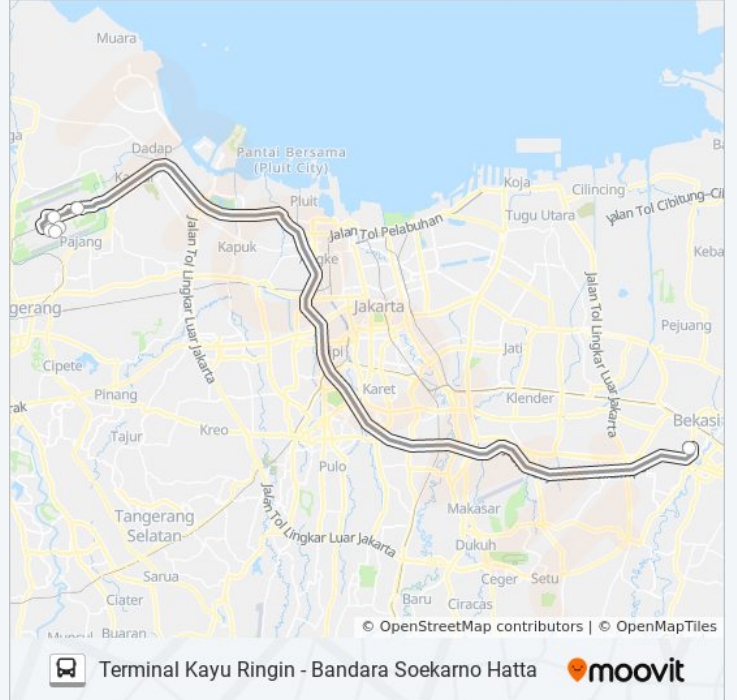

DAMRI BEKASI BARATTerminal Kayu Ringin -
Bandara Soekarno Hatta

Gunakan App

DAMRI BEKASI BARAT bis jalur (Terminal Kayu Ringin - Bandara Soekarno Hatta) memiliki 2 rute. Pada hari kerja biasa waktu operasinya adalah:

Informasi DAMRI BEKASI BARAT bis**Arah:** Bandara Soekarno Hatta**Pemberhentian:** 6**Waktu Perjalanan:** 79 mnt**Ringkasan Jalur:**

Arah: Terminal Kayu Ringin

6 pemberhentian

[LIHAT JADWAL JALUR](#)

Terminal 1a Soekarno Hatta

Terminal 1b Soekarno Hatta

Terminal 1c Soekarno Hatta

Shelter Bus Terminal 2f

Terminal 3 Soekarno-Hatta

Terminal Kayu Ringin

Jadwal waktu DAMRI BEKASI BARAT bis

Jadwal waktu Rute Terminal Kayu Ringin

Senin	00.00 - 23.30
Selasa	00.00 - 23.30
Rabu	00.00 - 23.30
Kamis	00.00 - 23.30
Jumat	00.00 - 23.30
Sabtu	00.00 - 23.30
Minggu	00.00 - 23.30

Informasi DAMRI BEKASI BARAT bis

Arah: Terminal Kayu Ringin

Pemberhentian: 6

Waktu Perjalanan: 90 mnt

Ringkasan Jalur:

Jadwal waktu dan peta rute DAMRI BEKASI BARAT bis tersedia dalam format PDF di moovitapp.com. Gunakan [Moovit App](https://moovitapp.com) untuk melihat waktu langsung kedatangan bis, jadwal kereta atau jadwal kereta bawah tanah, dan petunjuk langkah demi langkah untuk semua transportasi umum di Jakarta.