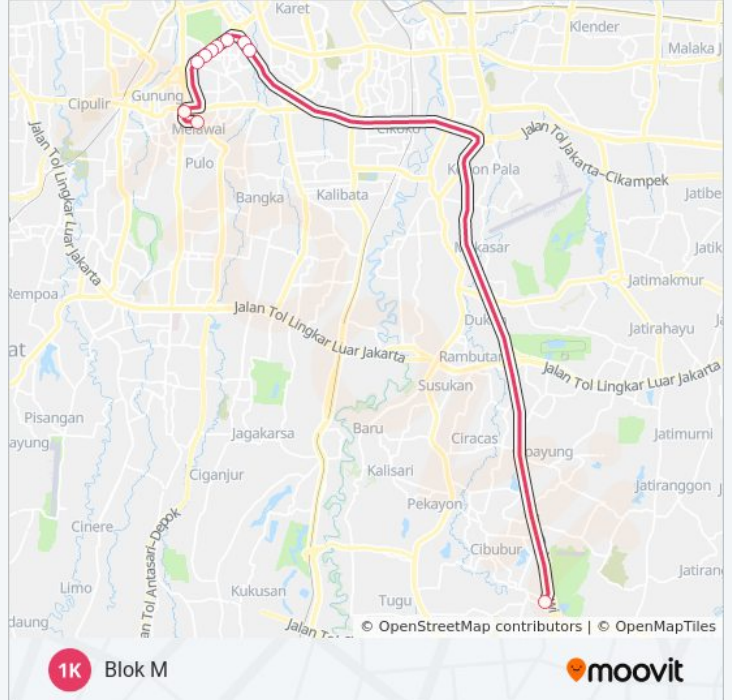

Blok M

Gunakan App

1K bis jalur (Blok M) memiliki 2 rute. Pada hari kerja biasa waktu operasinya adalah:

(1) Blok M: 05.00 - 19.00(2) Cibubur Junction: 05.00 - 19.00

Gunakan Moovit app untuk menemukan stasiun 1K bis terdekat dan cari tahu kedatangan 1K bis berikutnya.

**Arah: Blok M**

10 pemberhentian

[LIHAT JADWAL JALUR](#)

Cibubur Junction

Direktorat Jenderal Pajak

Komdak 1 - Polda Metro Jaya

Polda Metro Jaya 1

Menara Mandiri

Gelora Bung Karno 1

Summitmas

Bundaran Senayan 1 - Jalan Senopati

Kejaksaan Agung

Blok M Jalur 5

**Jadwal waktu 1K bis**

Jadwal waktu Rute Blok M

Senin	05.00 - 19.00
Selasa	05.00 - 19.00
Rabu	05.00 - 19.00
Kamis	05.00 - 19.00
Jumat	05.00 - 19.00
Sabtu	Tidak Beroperasi
Minggu	Tidak Beroperasi

**Informasi 1K bis**

**Arah:** Blok M

**Pemberhentian:** 10

**Waktu Perjalanan:** 55 mnt

**Ringkasan Jalur:**

**Arah: Cibubur Junction**

12 pemberhentian

[LIHAT JADWAL JALUR](#)