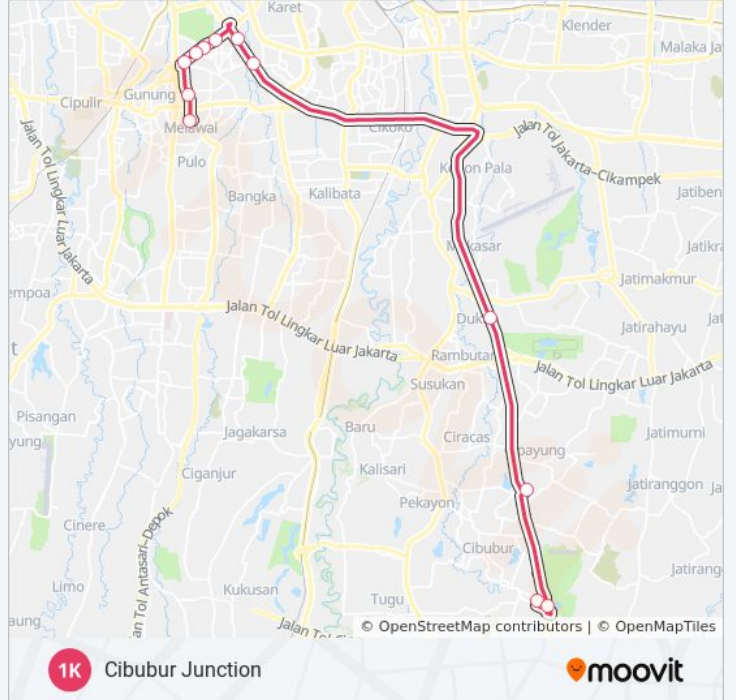

Blok M

Gunakan App

1K bis jalur (Blok M) memiliki 2 rute. Pada hari kerja biasa waktu operasinya adalah:

(1) Blok M: 05.00 - 19.00(2) Cibubur Junction: 05.00 - 19.00

Gunakan Moovit app untuk menemukan stasiun 1K bis terdekat dan cari tahu kedatangan 1K bis berikutnya.

**Informasi 1K bis**

**Arah:** Blok M

**Pemberhentian:** 10

**Waktu Perjalanan:** 55 mnt

**Ringkasan Jalur:**

**Arah: Cibubur Junction**

12 pemberhentian

[LIHAT JADWAL JALUR](#)

Rest Area TMII

Rest Area Cibubur

Buperta Cibubur

Cibubur Junction

**Jadwal waktu 1K bis**

Jadwal waktu Rute Cibubur Junction

Senin	05.00 - 19.00
Selasa	05.00 - 19.00
Rabu	05.00 - 19.00
Kamis	05.00 - 19.00
Jumat	05.00 - 19.00
Sabtu	Tidak Beroperasi
Minggu	Tidak Beroperasi

**Informasi 1K bis**

**Arah:** Cibubur Junction

**Pemberhentian:** 12

**Waktu Perjalanan:** 64 mnt

**Ringkasan Jalur:**

Jadwal waktu dan peta rute 1K bis tersedia dalam format PDF di [moovitapp.com](https://moovitapp.com). Gunakan [Moovit App](#) untuk melihat waktu langsung kedatangan bis, jadwal kereta atau jadwal kereta bawah tanah, dan petunjuk langkah demi langkah untuk semua transportasi umum di Jakarta.