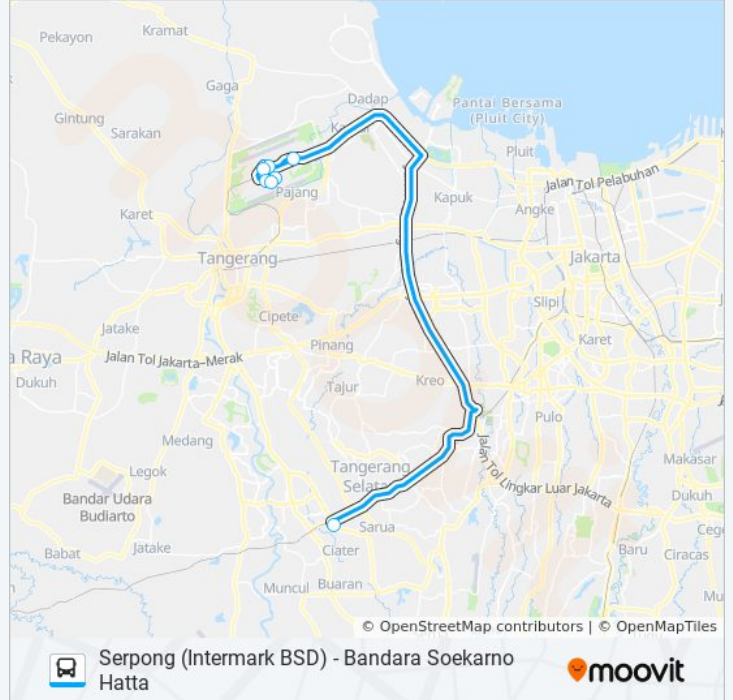

**Informasi JAC INTERMARK BSD bis****Arah:** Bandara Soekarno Hatta**Pemberhentian:** 8**Waktu Perjalanan:** 52 mnt**Ringkasan Jalur:**

Terminal 2 Soekarno-Hatta

Terminal 3 Soekarno-Hatta

Intermark BSD 2

### Jadwal waktu JAC INTERMARK BSD bis

Jadwal waktu Rute Serpong (Intermark Bsd)

Senin	05.00 - 21.00
Selasa	05.00 - 21.00
Rabu	05.00 - 21.00
Kamis	05.00 - 21.00
Jumat	05.00 - 21.00
Sabtu	05.00 - 21.00
Minggu	05.00 - 21.00

### Informasi JAC INTERMARK BSD bis

**Arah:** Serpong (Intermark Bsd)

**Pemberhentian:** 8

**Waktu Perjalanan:** 50 mnt

**Ringkasan Jalur:**

Jadwal waktu dan peta rute JAC INTERMARK BSD bis tersedia dalam format PDF di [moovitapp.com](https://moovitapp.com). Gunakan [Moovit App](https://moovitapp.com) untuk melihat waktu langsung kedatangan bis, jadwal kereta atau jadwal kereta bawah tanah, dan petunjuk langkah demi langkah untuk semua transportasi umum di Jakarta.