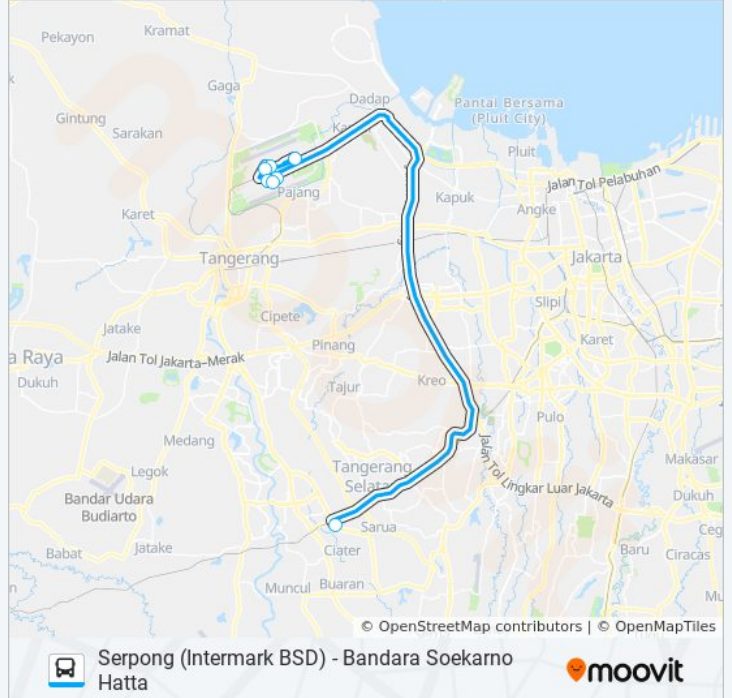

 JAC INTERMARK BSDSerpong (Intermark BSD) -  
Bandara Soekarno Hatta

Gunakan App

JAC INTERMARK BSD bis jalur (Serpong (Intermark BSD) - Bandara Soekarno Hatta) memiliki 2 rute. Pada hari kerja biasa waktu operasinya adalah:

**Arah: Bandara Soekarno Hatta**

8 pemberhentian

[LIHAT JADWAL JALUR](#)

Halte Intermark BSD 1

Terminal 1a Soekarno Hatta

Terminal 1b Soekarno Hatta

Terminal 1c Soekarno Hatta

Terminal 2d Soekarno Hatta

Terminal 2e Soekarno Hatta

Terminal 2 Soekarno-Hatta

Terminal 3 Soekarno-Hatta

**Jadwal waktu JAC INTERMARK BSD bis**

Jadwal waktu Rute Bandara Soekarno Hatta

Senin	05.00 - 18.00
Selasa	05.00 - 18.00
Rabu	05.00 - 18.00
Kamis	05.00 - 18.00
Jumat	05.00 - 18.00
Sabtu	05.00 - 18.00
Minggu	05.00 - 18.00

**Informasi JAC INTERMARK BSD bis****Arah:** Bandara Soekarno Hatta**Pemberhentian:** 8**Waktu Perjalanan:** 52 mnt**Ringkasan Jalur:**