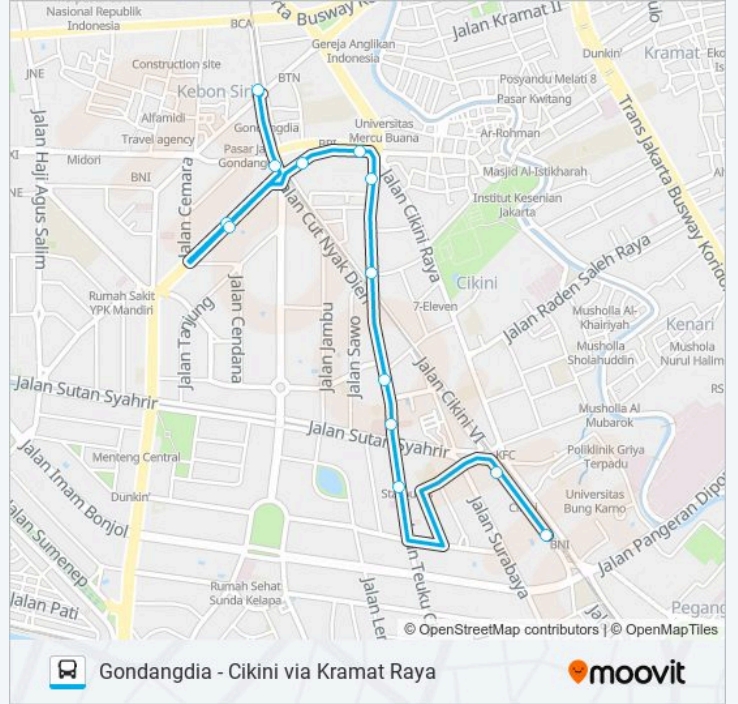

Jadwal waktu dan peta rute JAK10B bis tersedia dalam format PDF di moovitapp.com. Gunakan Moovit App untuk melihat waktu langsung kedatangan bus, jadwal kereta atau jadwal kereta bawah tanah, dan petunjuk langkah demi langkah untuk semua transportasi umum di Jakarta.

© 2024 Moovit - Hak Cipta Dilindungi