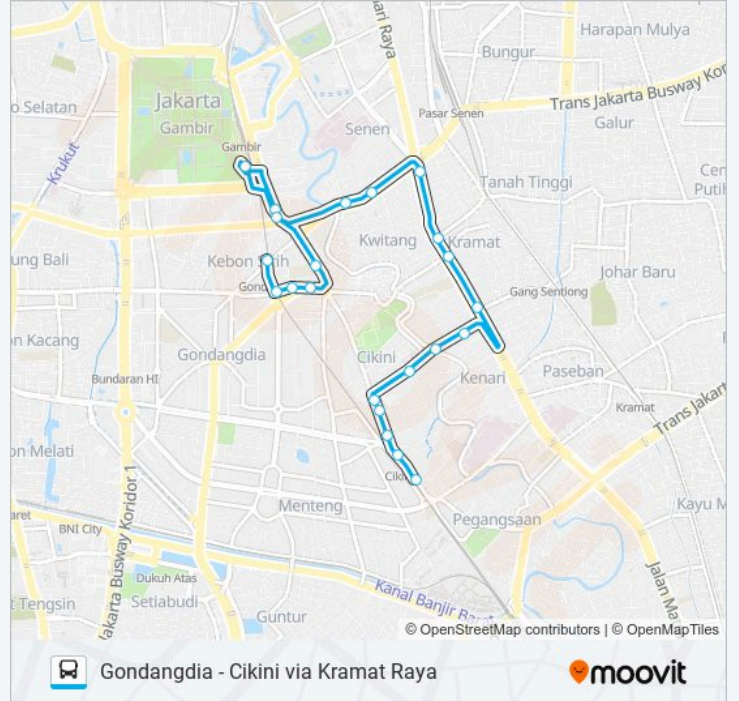

JAK10B bis jalur (Gondangdia - Cikini via Kramat Raya) memiliki 2 rute. Pada hari kerja biasa waktu operasinya adalah: (1) Cikini Via Kramat Raya: 05:00 - 22:00(2) Stasiun Gondangdia: 05:00 - 22:00

Gunakan Moovit app untuk menemukan stasiun JAK10B bis terdekat dan cari tahu kedatangan JAK10B bis berikutnya.

Arah: Cikini Via Kramat Raya

22 pemberhentian

[LIHAT JADWAL JALUR](#)

St. Gondangdia 2
Selatan Stasiun Gondangdia
Masjid Cut Meutia 1
BRI Menteng
Kanisius
Telkom Grapari
Gambir 3
Tugu Tani 1
Panti Perwira
Apartemen Capitol Kwitang
Simpang Lima Senen
Jalan PAL Putih
PMI DKI Jakarta
Yayasan Santo Fransiskus
Jln. Raden Saleh 1
Puskesmas Kenari
RS Cikini
ABA
Perguruan Cikini
PTUN Jakarta
Stasiun Cikini Timur

Jadwal waktu JAK10B bis

Jadwal waktu Rute Cikini Via Kramat Raya

Minggu	05:00 - 22:00
Senin	05:00 - 22:00
Selasa	05:00 - 22:00
Rabu	05:00 - 22:00
Kamis	05:00 - 22:00
Jumat	05:00 - 22:00
Sabtu	05:00 - 22:00

Informasi JAK10B bis**Arah:** Cikini Via Kramat Raya**Pemberhentian:** 22**Waktu Perjalanan:** 32 mnt**Ringkasan Jalur:**

Pegangsaan Timur

Arah: Stasiun Gondangdia

13 pemberhentian
[LIHAT JADWAL JALUR](#)