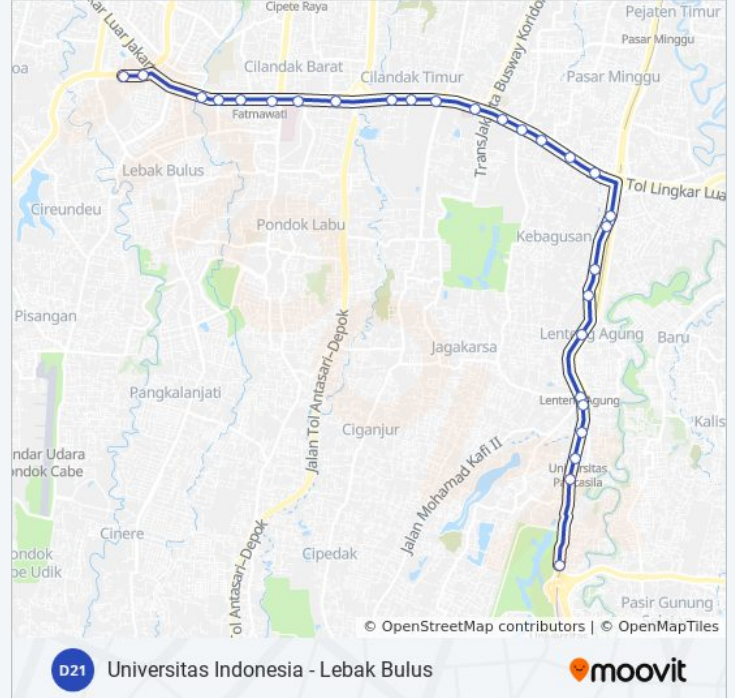

### Informasi D21 bis

**Arah:** Lebak Bulus

**Pemberhentian:** 31

**Waktu Perjalanan:** 72 mnt

**Ringkasan Jalur:**

Jaha

KPP Pratama Cilandak

JGC Indonesia

Fatmawati 1

Stasiun MRT Fatmawati

GANG Ampera, Bmw Astra

Jalan Kaimun Jaya

RS Siloam

Poins Square 2

Poins Square

Stasiun MRT Lebak Bulus - Jak Lingko

### Arah: Universitas Indonesia

38 pemberhentian

[LIHAT JADWAL JALUR](#)

Stasiun MRT Lebak Bulus - Jak Lingko

Selapa Polri

Mtsn 3 Jakarta

RA Kartini

Gelanggang TB Simatupang

### Informasi D21 bis

Arah: Universitas Indonesia Via Tapal Kuda

Ratu Prabu

AL Mahbubiyah

Cilandak

Ampera 1

Jatipadang Raya

Jalan Jatipadang Poncol