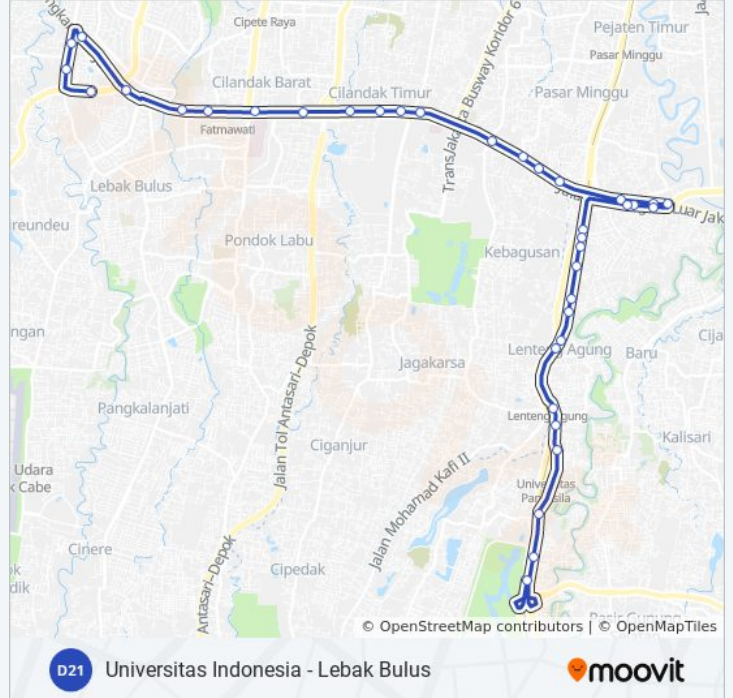

### Informasi D21 bis

**Arah:** Universitas Indonesia

**Pemberhentian:** 38

**Waktu Perjalanan:** 90 mnt

**Ringkasan Jalur:**

Jalan Nangka 1

Jalan Muara 1

Acc Simatupang

Telkomsel Jalan Nangka

Jalan Nangka Raya

Stasiun Tanjung Barat 1

Tanjung Mas Raya

Haji Alwi

Poltek Bunda Kandung

GANG Kancil I Lenteng Agung

SPBU Jalan Guru

Lenteng Agung

TAMAN Lenteng Agung

GANG Haji Raidi

Stasiun Lenteng Agung 1

Wijaya Kusuma

SMAN 38

SMA 109

Syibi

### Arah: Universitas Indonesia Via Tapal Kuda

33 pemberhentian

[LIHAT JADWAL JALUR](#)

Stasiun MRT Lebak Bulus - Jak Lingko

Selapa Polri

Mtsn 3 Jakarta

RA Kartini

Gelanggang TB Simatupang