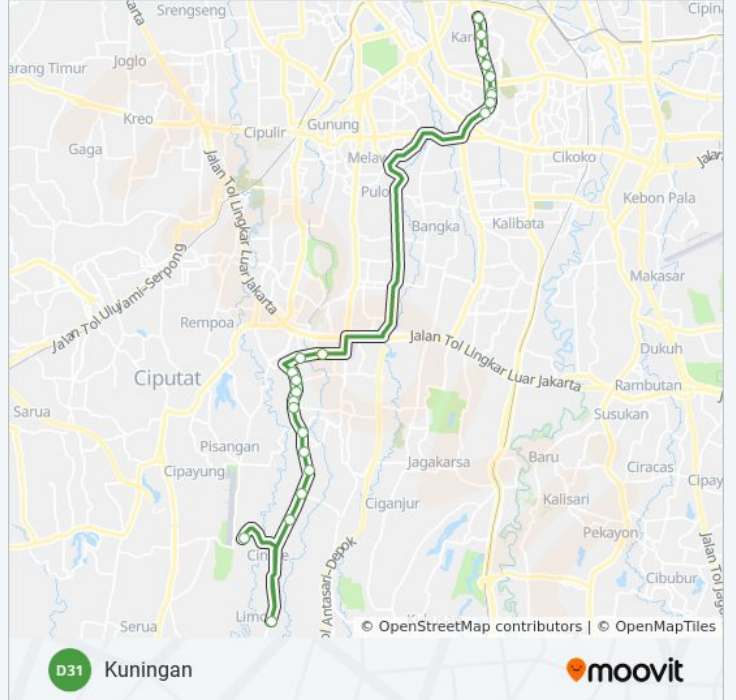

Jadwal waktu dan peta rute D31 bis tersedia dalam format PDF di moovitapp.com. Gunakan [Moovit App](#) untuk melihat waktu langsung kedatangan bis, jadwal kereta atau jadwal kereta bawah tanah, dan petunjuk langkah demi langkah untuk semua transportasi umum di Jakarta.

[Tentang Moovit](#) • [Solusi MaaS](#) • [Negara yang didukung](#) • [Komunitas Mooviter](#)

© 2024 Moovit - Hak Cipta Dilindungi

Cek waktu tiba langsung