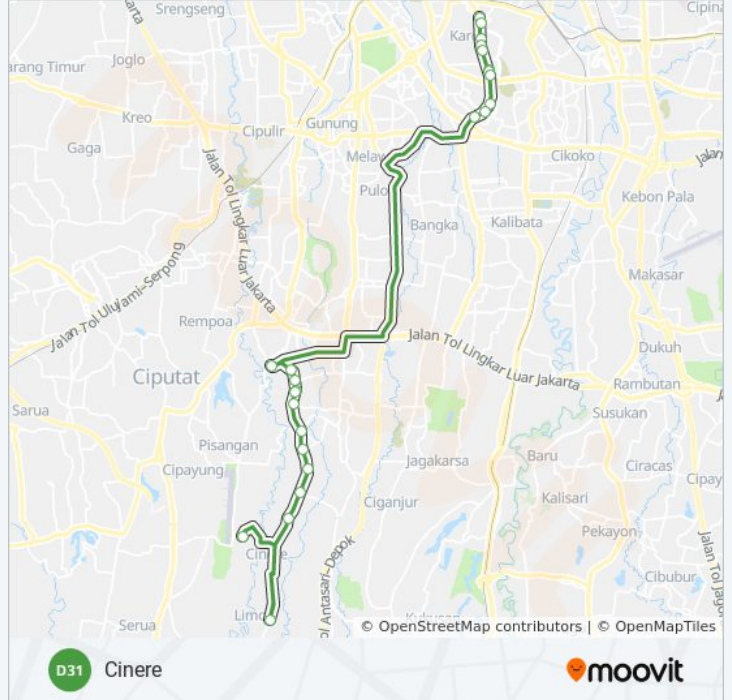

Arah: Kuningan

16 pemberhentian

[LIHAT JADWAL JALUR](#)

South City Cinere

Jalan Cinere Raya - Honda Cinere

SPBU Limo Cinere

Bukit Cinere Indah

Living Plaza Cinere

Perempatan Gandul

Menara Karya

Kemenkes 1

Kemenkes 2

BNI Syariah

Kedutaan Besar Malaysia

GOR Soemantri 2

Karet Kuningan 2

Kuningan Madya 2

Menara Duta

Setiabudi Utara Ani 2

Jadwal waktu D31 bis

Jadwal waktu Rute Kuningan

Senin	06.00 - 06.45
Selasa	06.00 - 06.45
Rabu	06.00 - 06.45
Kamis	06.00 - 06.45
Jumat	06.00 - 06.45
Sabtu	Tidak Beroperasi
Minggu	Tidak Beroperasi

Informasi D31 bis

Arah: Kuningan

Pemberhentian: 16

Waktu Perjalanan: 51 mnt

Ringkasan Jalur: