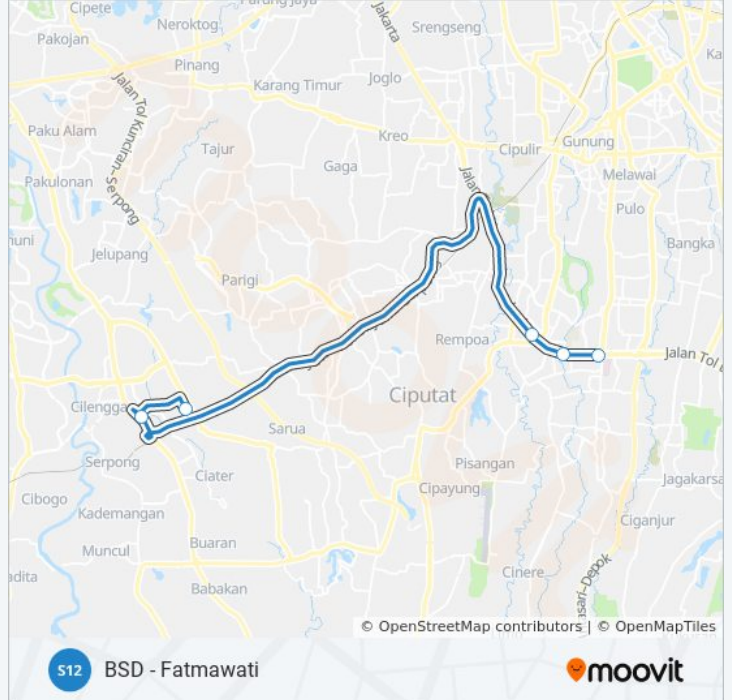

Jadwal waktu dan peta rute S12 bis tersedia dalam format PDF di moovitapp.com. Gunakan [Moovit App](#) untuk melihat waktu langsung kedatangan bis, jadwal kereta atau jadwal kereta bawah tanah, dan petunjuk langkah demi langkah untuk semua transportasi umum di Jakarta.

[Tentang Moovit](#) • [Solusi MaaS](#) • [Negara yang didukung](#) • [Komunitas Mooviter](#)

© 2024 Moovit - Hak Cipta Dilindungi

Cek waktu tiba langsung