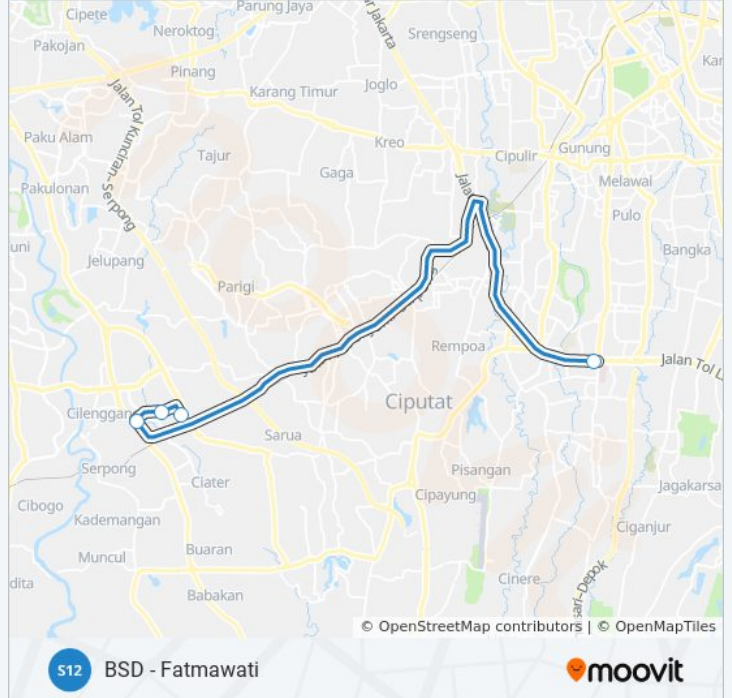

## Terminal BSD - St. MRT Fatmawati (RoyalTrans)

Gunakan App

S12 bis jalur (Terminal BSD - St. MRT Fatmawati (RoyalTrans)) memiliki 2 rute. Pada hari kerja biasa waktu operasinya adalah:

(1) Stasiun MRT Fatmawati: 06.15 - 08.15(2) Terminal BSD: 16.30 - 19.50

### Arah: Stasiun MRT Fatmawati

2 pemberhentian

[LIHAT JADWAL JALUR](#)

Terminal BSD

Stasiun MRT Fatmawati

### Informasi S12 bis

**Arah:** Stasiun MRT Fatmawati

**Pemberhentian:** 2

**Waktu Perjalanan:** 20 mnt

**Ringkasan Jalur:**

### Arah: Terminal BSD

4 pemberhentian

[LIHAT JADWAL JALUR](#)

Stasiun MRT Fatmawati

RS Siloam

Carrefour Lebak Bulus

Terminal BSD