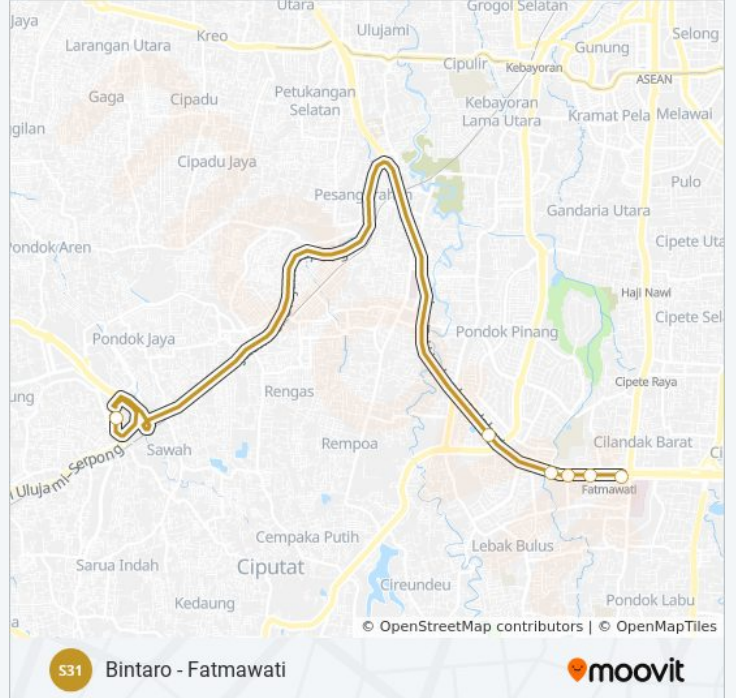

## Bintaro - Fatmawati (RoyalTrans)

Gunakan App

S31 bis jalur (Bintaro - Fatmawati (RoyalTrans)) memiliki 2 rute. Pada hari kerja biasa waktu operasinya adalah:  
(1) Bintaro: 06.20 - 19.00(2) Fatmawati: 06.30 - 19.00

Gunakan Moovit app untuk menemukan stasiun S31 bis terdekat dan cari tahu kedatangan S31 bis berikutnya.

**Arah: Bintaro**

6 pemberhentian

[LIHAT JADWAL JALUR](#)

Stasiun MRT Fatmawati

GANG Ampera, Bmw Astra

**Informasi S31 bis****Arah:** Bintaro**Pemberhentian:** 6**Waktu Perjalanan:** 21 mnt**Ringkasan Jalur:**

**Arah: Fatmawati**

3 pemberhentian

[LIHAT JADWAL JALUR](#)

Bintaro Xchange

Titan Center

Stasiun MRT Fatmawati

### Informasi S31 bis

**Arah: Fatmawati**

**Pemberhentian: 3**

**Waktu Perjalanan: 17 mnt**

**Ringkasan Jalur:**

Jadwal waktu dan peta rute S31 bis tersedia dalam format PDF di [moovitapp.com](https://moovitapp.com). Gunakan [Moovit App](#) untuk melihat waktu langsung kedatangan bis, jadwal kereta atau jadwal kereta bawah tanah, dan petunjuk langkah demi langkah untuk semua transportasi umum di Jakarta.