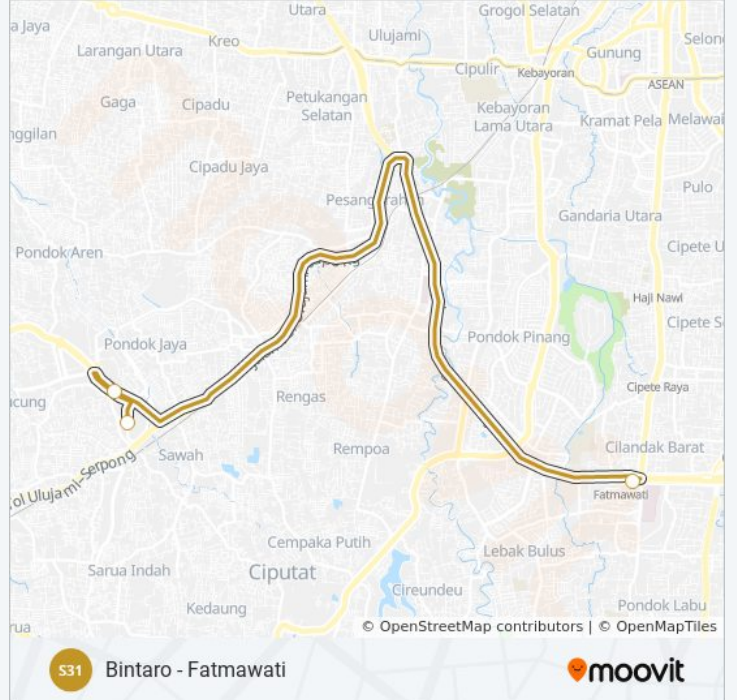

Gunakan Moovit app untuk menemukan stasiun S31 bis terdekat dan cari tahu kedatangan S31 bis berikutnya.

**Arah: Bintaro**

6 pemberhentian

[LIHAT JADWAL JALUR](#)

Stasiun MRT Fatmawati

GANG Ampera, Bmw Astra

**Informasi S31 bis****Arah:** Bintaro**Pemberhentian:** 6**Waktu Perjalanan:** 21 mnt**Ringkasan Jalur:**

**Arah: Fatmawati**

3 pemberhentian

[LIHAT JADWAL JALUR](#)

Bintaro Xchange

Titan Center

Stasiun MRT Fatmawati

### Jadwal waktu S31 bis

Jadwal waktu Rute Fatmawati

Senin	06.30 - 19.00
Selasa	06.30 - 19.00
Rabu	06.30 - 19.00
Kamis	06.30 - 19.00
Jumat	06.30 - 19.00
Sabtu	Tidak Beroperasi
Minggu	Tidak Beroperasi

### Informasi S31 bis

**Arah: Fatmawati**

**Pemberhentian: 3**

**Waktu Perjalanan: 17 mnt**

**Ringkasan Jalur:**

Jadwal waktu dan peta rute S31 bis tersedia dalam format PDF di [moovitapp.com](https://moovitapp.com). Gunakan [Moovit App](#) untuk melihat waktu langsung kedatangan bis, jadwal kereta atau jadwal kereta bawah tanah, dan petunjuk langkah demi langkah untuk semua transportasi umum di Jakarta.