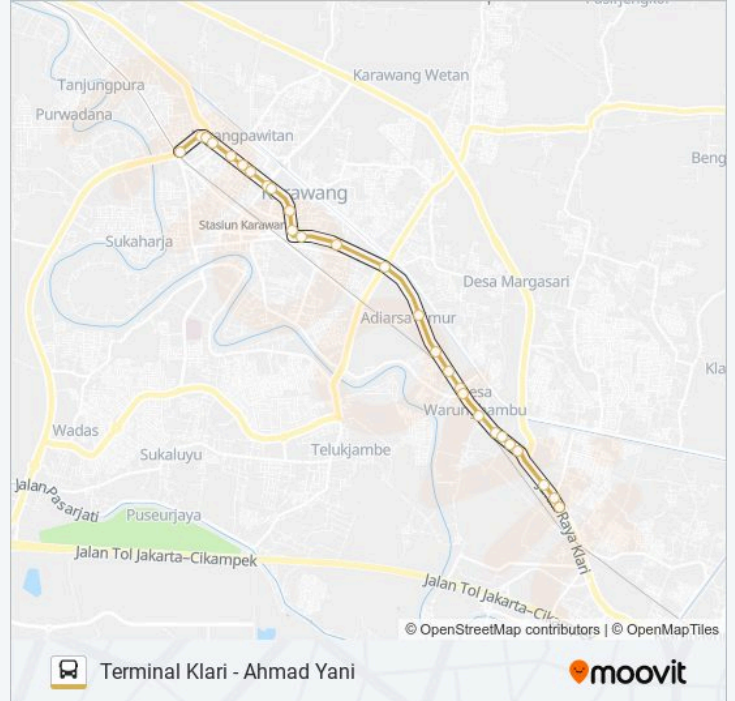

01 bis jalur (Terminal Klari - Ahmad Yani) memiliki 2 rute. Pada hari kerja biasa waktu operasinya adalah:

(1) Ahmad Yani: 06:00 - 21:00(2) Terminal Klari: 06:00 - 21:00

Gunakan Moovit app untuk menemukan stasiun 01 bis terdekat dan cari tahu kedatangan 01 bis berikutnya.

Pertigaan Ahmad Yani Kartini

Masjid AL Jihad

Pengadilan Negeri 1b Karawang

Suzuki Ahmad Yani

Dinas Perindustrian Dan Perdagangan Karawang

Ahmad Yani by Pass

Arah: Terminal Klari

23 pemberhentian