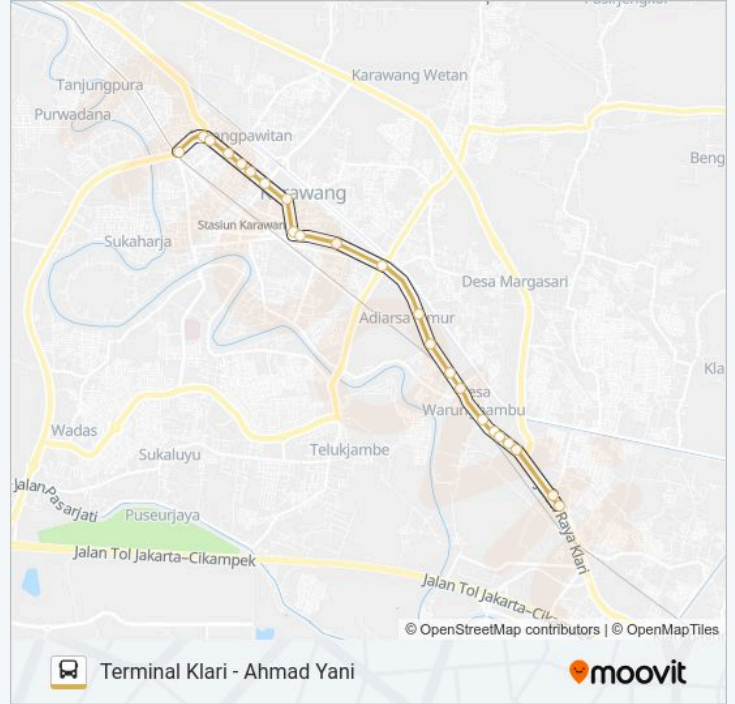

01 bis jalur (Terminal Klari - Ahmad Yani) memiliki 2 rute. Pada hari kerja biasa waktu operasinya adalah:

(1) Ahmad Yani: 06:00 - 21:00(2) Terminal Klari: 06:00 - 21:00

Gunakan Moovit app untuk menemukan stasiun 01 bis terdekat dan cari tahu kedatangan 01 bis berikutnya.

PGRI Karawang Timur 1

Krajan II

Polres Karawang 1

Jadwal waktu 01 bis

Jadwal waktu Rute Terminal Klari

Minggu	06:00 - 21:00
Senin	06:00 - 21:00
Selasa	06:00 - 21:00
Rabu	06:00 - 21:00
Kamis	06:00 - 21:00
Jumat	06:00 - 21:00
Sabtu	06:00 - 21:00

Informasi 01 bis

Arah: Terminal Klari

Pemberhentian: 23

Waktu Perjalanan: 48 mnt

Ringkasan Jalur:

Lapas Kelas IIA Karawang

Disdukcapil Karawang

Disnakertrans Karawang

Pertigaan Klari Kebun Mas

Seberang Terminal Klari

Jadwal waktu dan peta rute 01 bis tersedia dalam format PDF di moovitapp.com. Gunakan Moovit App untuk melihat waktu langsung kedatangan bus, jadwal kereta atau jadwal kereta bawah tanah, dan petunjuk langkah demi langkah untuk semua transportasi umum di Jakarta.