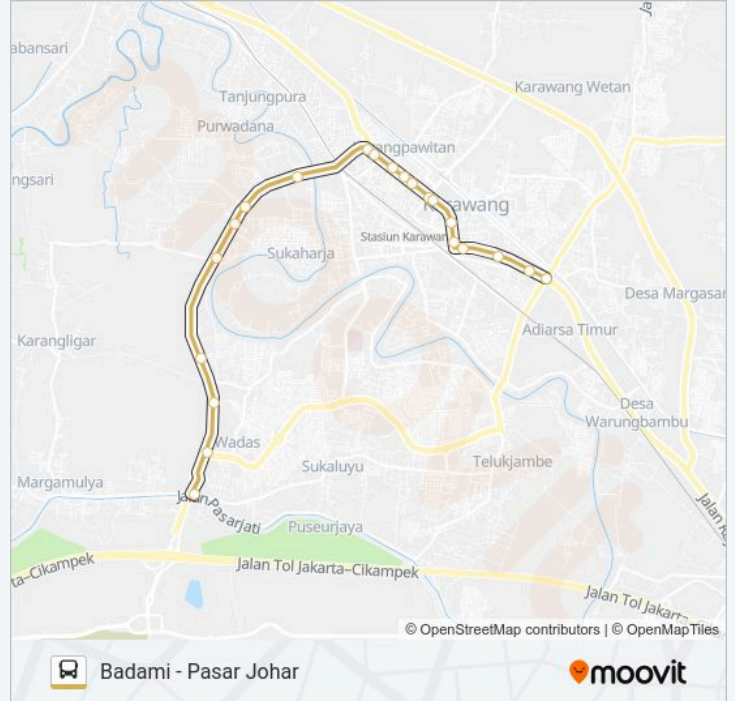

16 bis jalur (Badami - Pasar Johar) memiliki 2 rute. Pada hari kerja biasa waktu operasinya adalah:

(1) Badami: 06:00 - 21:00(2) Pasar Johar: 06:00 - 21:00

Gunakan Moovit app untuk menemukan stasiun 16 bis terdekat dan cari tahu kedatangan 16 bis berikutnya.

**Arah: Badami**

21 pemberhentian

[LIHAT JADWAL JALUR](#)

Perempatan Tuparev 2  
Pasar Johar  
Carrefour Tuparev  
Mal Karawang  
BCA Karawang  
Samsat Karawang  
BPN Karawang  
Kementerian Agama Karawang  
SMAN 4 Karawang  
Pertigaan Ahmad Yani Kartini  
Masjid AL Jihad  
Pengadilan Negeri 1b Karawang  
Suzuki Ahmad Yani  
Jalan Tarumanagara  
Perum Resinda  
Jalan Dharmawangsa I  
Honda Kumala Karawang  
Jalan Karaba Indah  
Mega Baja  
Perumnas  
Jalan Raya Badami, 105

### Arah: Pasar Johar

18 pemberhentian  
[LIHAT JADWAL JALUR](#)

- Jalan Raya Badami, 105
- Jalan Raya Perumnas, 235
- Jalan Kampung Budaya
- Seberang Jalan Karaba Indah
- Grand Taruma
- Jalan Resinda Raya, 18
- Flyover Tarumanegara
- Simpang Ahmad Yani Perjuangan
- Pengadilan Agama 1a Karawang
- Omega Hotel
- Sebrang Pertigaan Ahmad Yani Kartini
- BPJS Kesehatan
- Imigrasi Karawang
- Stadion Singaperbangsa
- Supermall Karawang
- Sebrang Mall Karawang
- Wuling Motor
- Perempatan Tuparev 1