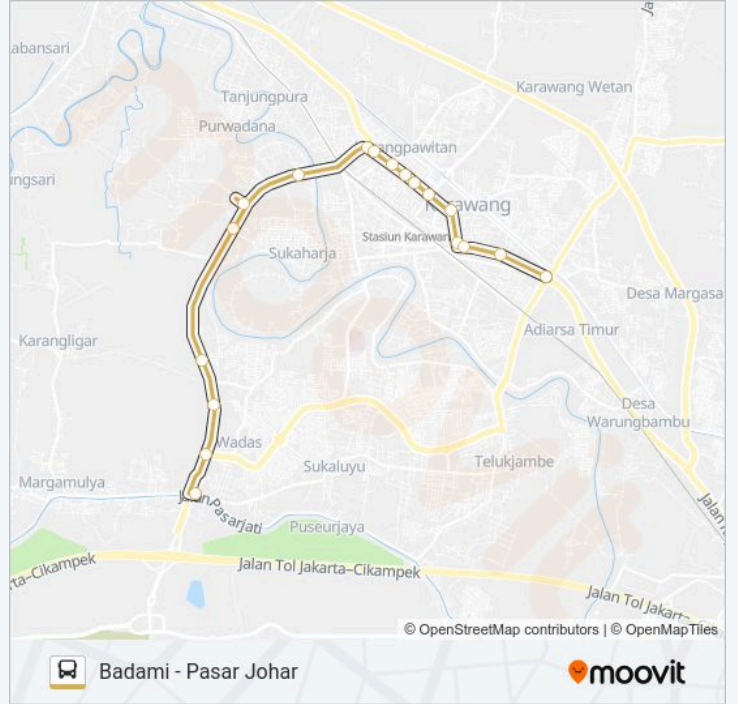

Jadwal waktu dan peta rute 16 bis tersedia dalam format PDF di moovitapp.com. Gunakan Moovit App untuk melihat waktu langsung kedatangan bus, jadwal kereta atau jadwal kereta bawah tanah, dan petunjuk langkah demi langkah untuk semua transportasi umum di Jakarta.

© 2024 Moovit - Hak Cipta Dilindungi