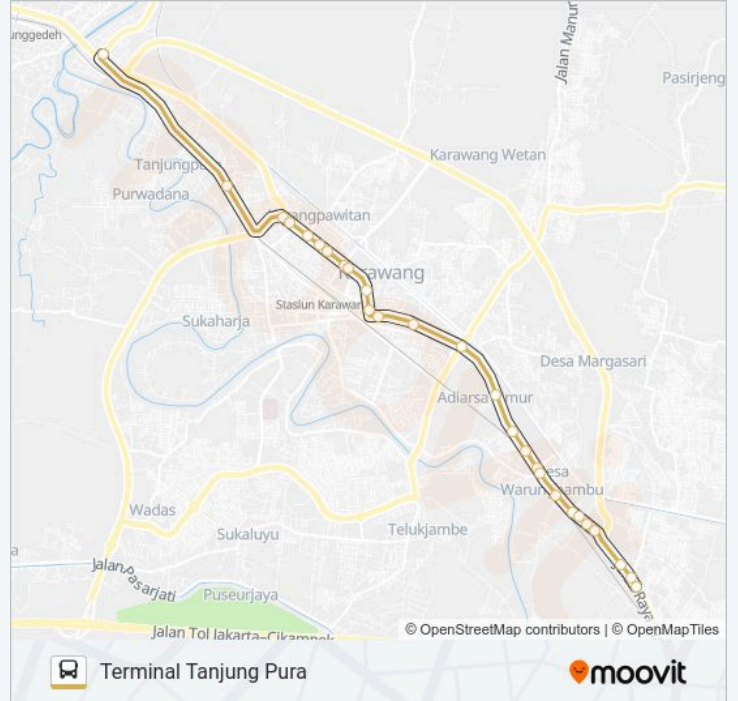

17 bis jalur (Terminal Klari) memiliki 2 rute. Pada hari kerja biasa waktu operasinya adalah:

(1) Terminal Klari: 06:00 - 21:00(2) Terminal Tanjung Pura: 06:00 - 21:00

Gunakan Moovit app untuk menemukan stasiun 17 bis terdekat dan cari tahu kedatangan 17 bis berikutnya.

### Jadwal waktu 17 bis

Jadwal waktu Rute Terminal Tanjung Pura

Minggu	06:00 - 21:00
Senin	06:00 - 21:00
Selasa	06:00 - 21:00
Rabu	06:00 - 21:00
Kamis	06:00 - 21:00
Jumat	06:00 - 21:00
Sabtu	06:00 - 21:00

### Informasi 17 bis

**Arah:** Terminal Tanjung Pura

**Pemberhentian:** 27

**Waktu Perjalanan:** 55 mnt

**Ringkasan Jalur:**

BPN Karawang

Kementerian Agama Karawang

SMAN 4 Karawang

Pertigaan Ahmad Yani Kartini

Masjid AL Jihad

Pengadilan Negeri 1b Karawang

Suzuki Ahmad Yani

SDN Tanjung Pura II

Terminal Tanjung Pura

Jadwal waktu dan peta rute 17 bis tersedia dalam format PDF di [moovitapp.com](https://moovitapp.com). Gunakan Moovit App untuk melihat waktu langsung kedatangan bus, jadwal kereta atau jadwal kereta bawah tanah, dan petunjuk langkah demi langkah untuk semua transportasi umum di Jakarta.