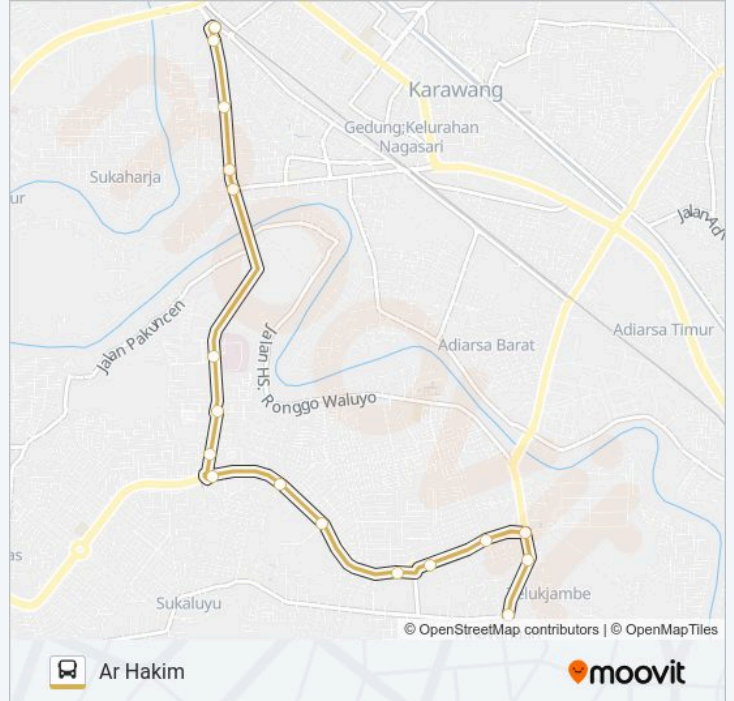

Arah: Ar Hakim

17 pemberhentian

[LIHAT JADWAL JALUR](#)

Kecamatan Teluk Jambe Timur

Apotek Waluya

Karawang Sentra Bizhub 2

Perumahan Perum Peruri 1

Sekolah Puri Artha 2

SDN Karawang Kulon II

Sekolah Bhinneka

Puskesmas Karawang Kulon

Jalan Arief Rahman Hakim, 184

Jadwal waktu 63 bis

Jadwal waktu Rute Ar Hakim

Minggu	06:00 - 21:00
Senin	06:00 - 21:00
Selasa	06:00 - 21:00
Rabu	06:00 - 21:00
Kamis	06:00 - 21:00
Jumat	06:00 - 21:00
Sabtu	06:00 - 21:00

Informasi 63 bis

Arah: Ar Hakim

Pemberhentian: 17

Waktu Perjalanan: 36 mnt

Ringkasan Jalur:

Arah: Teluk Jambe

33 pemberhentian

[LIHAT JADWAL JALUR](#)

Informasi 63 bis

Arah: Teluk Jambe

Pemberhentian: 33

Waktu Perjalanan: 82 mnt

Ringkasan Jalur:

Mega Baja

Perumnas

Desa Wadas