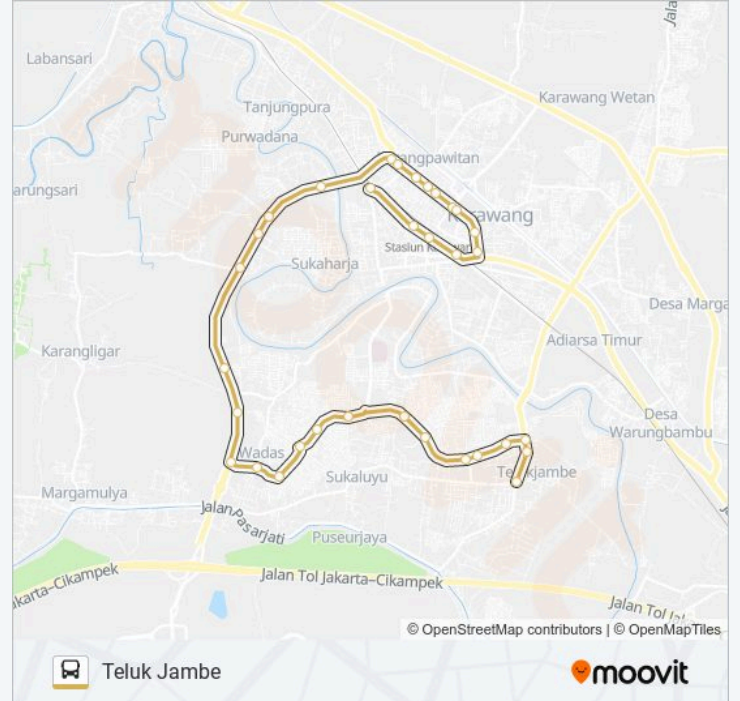

Informasi 63 bis

Arah: Teluk Jambe

Pemberhentian: 33

Waktu Perjalanan: 82 mnt

Ringkasan Jalur:

Mega Baja

Perumnas

Desa Wadas

Perumahan Perum Peruri 2

Karawang Sentra Bizhub 1

Indomaret Teluk Jambe

Kecamatan Teluk Jambe Timur

Jadwal waktu dan peta rute 63 bis tersedia dalam format PDF di moovitapp.com. Gunakan Moovit App untuk melihat waktu langsung kedatangan bus, jadwal kereta atau jadwal kereta bawah tanah, dan petunjuk langkah demi langkah untuk semua transportasi umum di Jakarta.