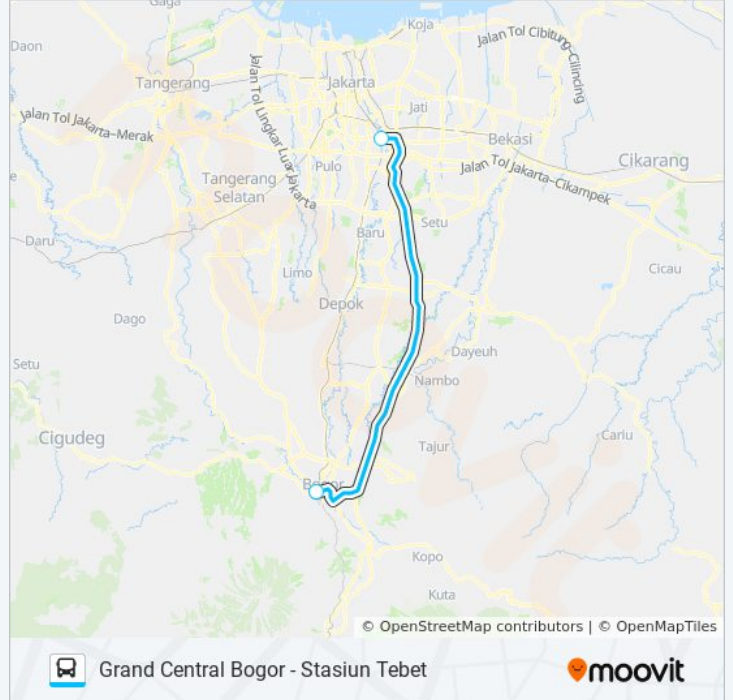

(1) Grand Central Bogor: 16.30 - 17.30(2) Stasiun Tebet: 06.00 - 07.00

Gunakan Moovit app untuk menemukan stasiun JRC GRAND CENTRAL BOGOR bis terdekat dan cari tahu kedatangan JRC GRAND CENTRAL BOGOR bis berikutnya.

Stasiun Tebet 2 - Pintu Barat

### Jadwal waktu JRC GRAND CENTRAL BOGOR bis

Jadwal waktu Rute Stasiun Tebet

Senin	06.00 - 07.00
Selasa	06.00 - 07.00
Rabu	06.00 - 07.00
Kamis	06.00 - 07.00
Jumat	06.00 - 07.00
Sabtu	06.00 - 07.00
Minggu	06.00 - 07.00

### Informasi JRC GRAND CENTRAL BOGOR bis

**Arah:** Stasiun Tebet

**Pemberhentian:** 2

**Waktu Perjalanan:** 70 mnt

**Ringkasan Jalur:**

Jadwal waktu dan peta rute JRC GRAND CENTRAL BOGOR bis tersedia dalam format PDF di moovitapp.com. Gunakan [Moovit App](#) untuk melihat waktu langsung kedatangan bus, jadwal kereta atau jadwal kereta bawah tanah, dan petunjuk langkah demi langkah untuk semua transportasi umum di Jakarta.