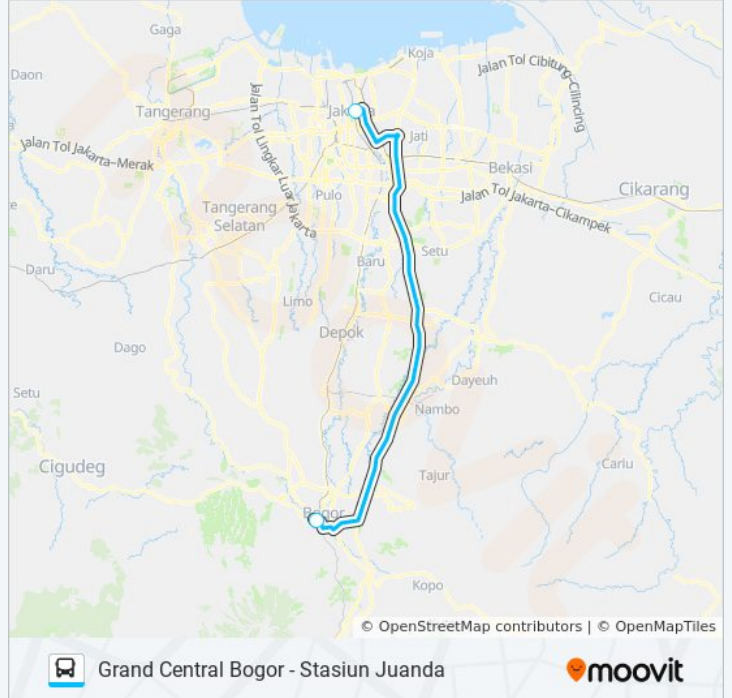

JRC GRAND CENTRAL BOGOR

Grand Central
Bogor - Stasiun
Juanda

Gunakan App

JRC GRAND CENTRAL BOGOR bis jalur (Grand Central Bogor - Stasiun Juanda) memiliki 2 rute. Pada hari kerja biasa waktu operasinya adalah:

(1) Grand Central Bogor: 16.30 - 17.30(2) Stasiun Juanda: 06.00 - 07.00

Gunakan Moovit app untuk menemukan stasiun JRC GRAND CENTRAL BOGOR bis terdekat dan cari tahu kedatangan JRC GRAND CENTRAL BOGOR bis berikutnya.

Arah: Grand Central Bogor

2 pemberhentian

[LIHAT JADWAL JALUR](#)

Stasiun Juanda

Grand Central Bogor

Jadwal waktu JRC GRAND CENTRAL BOGOR bis

Jadwal waktu Rute Grand Central Bogor

Senin	16.30 - 17.30
Selasa	16.30 - 17.30
Rabu	16.30 - 17.30
Kamis	16.30 - 17.30
Jumat	16.30 - 17.30
Sabtu	16.30 - 17.30
Minggu	16.30 - 17.30

Informasi JRC GRAND CENTRAL BOGOR bis**Arah:** Grand Central Bogor**Pemberhentian:** 2**Waktu Perjalanan:** 89 mnt**Ringkasan Jalur:**

Arah: Stasiun Juanda

2 pemberhentian

[LIHAT JADWAL JALUR](#)

Grand Central Bogor