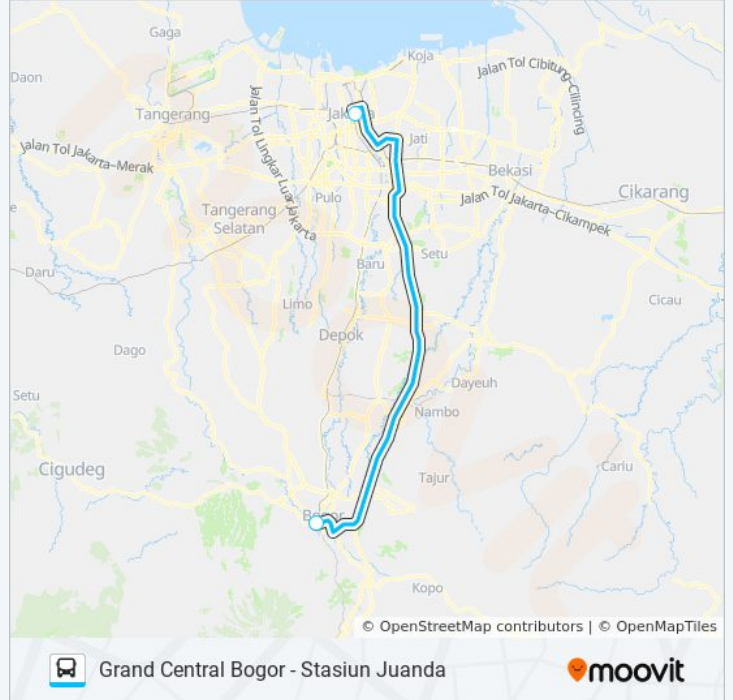

JRC GRAND CENTRAL BOGOR

Grand Central
Bogor - Stasiun
Juanda

Gunakan App

JRC GRAND CENTRAL BOGOR bis jalur (Grand Central Bogor - Stasiun Juanda) memiliki 2 rute. Pada hari kerja biasa waktu operasinya adalah:

Informasi JRC GRAND CENTRAL BOGOR bis**Arah:** Grand Central Bogor**Pemberhentian:** 2**Waktu Perjalanan:** 89 mnt**Ringkasan Jalur:**

Arah: Stasiun Juanda

2 pemberhentian

[LIHAT JADWAL JALUR](#)

Grand Central Bogor

Stasiun Juanda

Jadwal waktu JRC GRAND CENTRAL BOGOR bis

Jadwal waktu Rute Stasiun Juanda

Senin	06.00 - 07.00
Selasa	06.00 - 07.00
Rabu	06.00 - 07.00
Kamis	06.00 - 07.00
Jumat	06.00 - 07.00
Sabtu	06.00 - 07.00
Minggu	06.00 - 07.00

Informasi JRC GRAND CENTRAL BOGOR bis

Arah: Stasiun Juanda

Pemberhentian: 2

Waktu Perjalanan: 80 mnt

Ringkasan Jalur:

Jadwal waktu dan peta rute JRC GRAND CENTRAL BOGOR bis tersedia dalam format PDF di moovitapp.com. Gunakan [Moovit App](#) untuk melihat waktu langsung kedatangan bus, jadwal kereta atau jadwal kereta bawah tanah, dan petunjuk langkah demi langkah untuk semua transportasi umum di Jakarta.