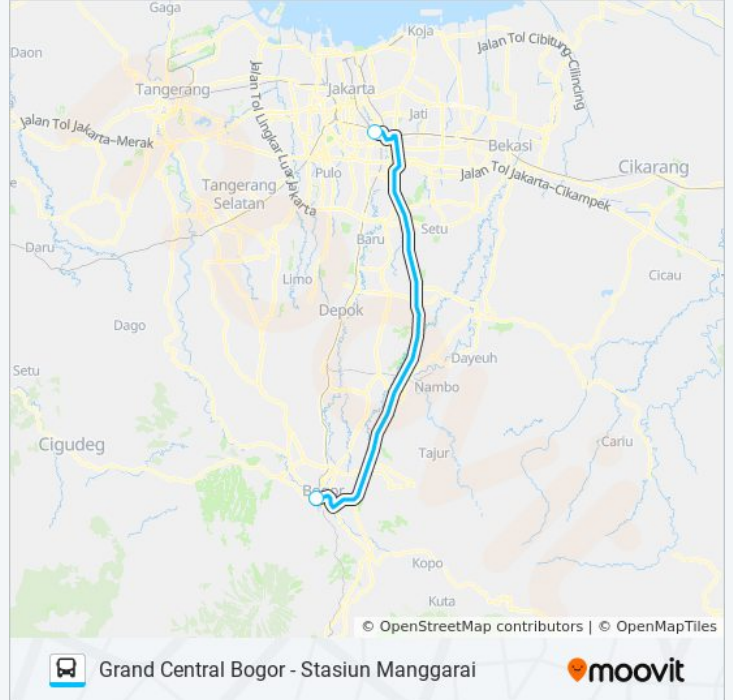

JRC GRAND CENTRAL BOGOR

Grand Central
Bogor - Stasiun
Manggarai

Gunakan App

JRC GRAND CENTRAL BOGOR bis jalur (Grand Central Bogor - Stasiun Manggarai) memiliki 2 rute. Pada hari kerja biasa waktu operasinya adalah:

(1) Grand Central Bogor: 16.30 - 17.30(2) Stasiun Manggarai: 06.00 - 07.00

Gunakan Moovit app untuk menemukan stasiun JRC GRAND CENTRAL BOGOR bis terdekat dan cari tahu kedatangan JRC GRAND CENTRAL BOGOR bis berikutnya.

Stasiun Manggarai

Jadwal waktu JRC GRAND CENTRAL BOGOR bis

Jadwal waktu Rute Stasiun Manggarai

Senin	06.00 - 07.00
Selasa	06.00 - 07.00
Rabu	06.00 - 07.00
Kamis	06.00 - 07.00
Jumat	06.00 - 07.00
Sabtu	06.00 - 07.00
Minggu	06.00 - 07.00

Informasi JRC GRAND CENTRAL BOGOR bis

Arah: Stasiun Manggarai

Pemberhentian: 2

Waktu Perjalanan: 72 mnt

Ringkasan Jalur:

Jadwal waktu dan peta rute JRC GRAND CENTRAL BOGOR bis tersedia dalam format PDF di moovitapp.com. Gunakan [Moovit App](https://moovitapp.com) untuk melihat waktu langsung kedatangan bus, jadwal kereta atau jadwal kereta bawah tanah, dan petunjuk langkah demi langkah untuk semua transportasi umum di Jakarta.