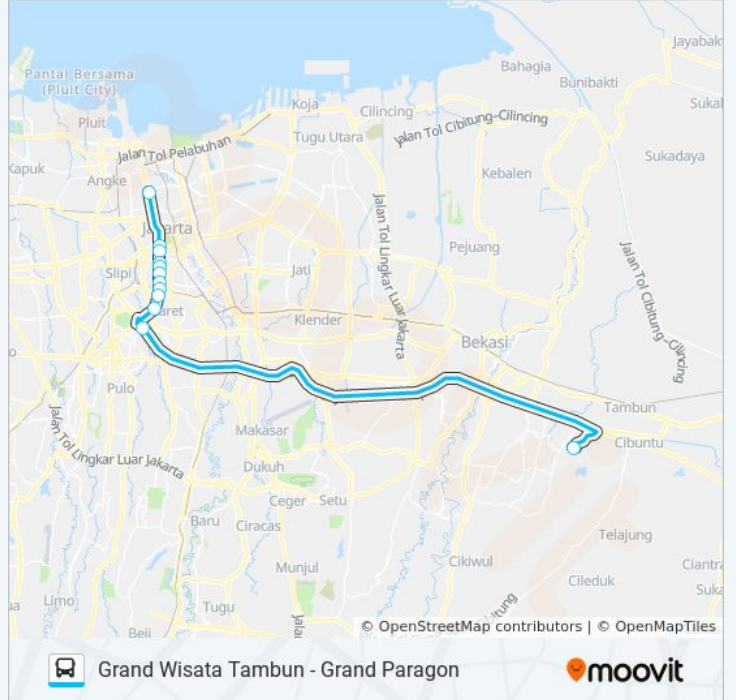

Arah: Grand Wisata Tambun

11 pemberhentian
[LIHAT JADWAL JALUR](#)

- Grand Paragon
- Monas 2
- Monas 3
- Bank Indonesia 1
- M.H. Thamrin 1
- Wisma Nusantara
- Tosari 1
- Dukuh Atas 3
- Karet 1
- Komdak 2 - Semanggi
- Grand Wisata Tambun

Jadwal waktu JRC GRAND WISATA TAMBUN bis

Jadwal waktu Rute Grand Wisata Tambun

Senin	17.30 - 18.30
Selasa	17.30 - 18.30
Rabu	17.30 - 18.30
Kamis	17.30 - 18.30
Jumat	17.30 - 18.30
Sabtu	Tidak Beroperasi
Minggu	Tidak Beroperasi

Informasi JRC GRAND WISATA TAMBUN bis

Arah: Grand Wisata Tambun
Pemberhentian: 11
Waktu Perjalanan: 84 mnt
Ringkasan Jalur: