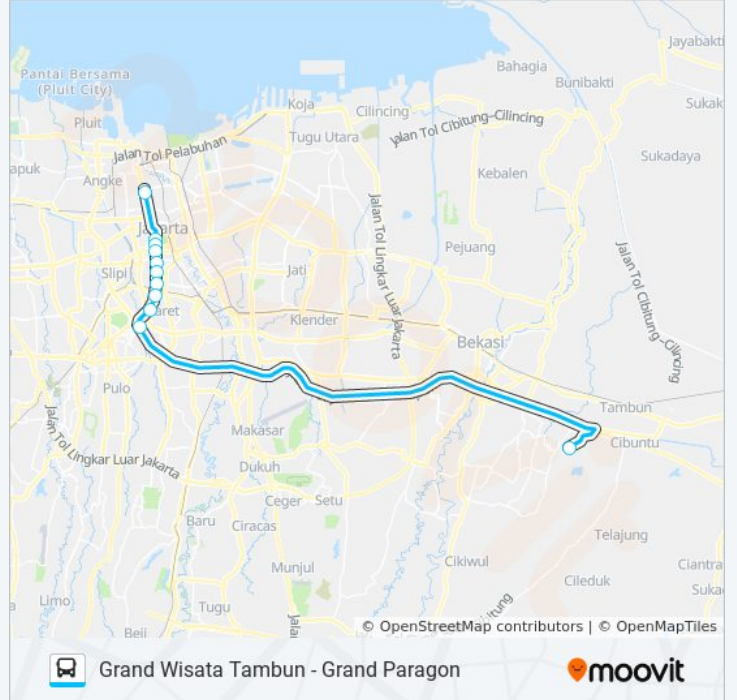

Jadwal waktu dan peta rute JRC GRAND WISATA TAMBUN bis tersedia dalam format PDF di moovitapp.com. Gunakan [Moovit App](#) untuk melihat waktu langsung kedatangan bis, jadwal kereta atau jadwal kereta bawah tanah, dan petunjuk langkah demi langkah untuk semua transportasi umum di Jakarta.

[Tentang Moovit](#) • [Solusi MaaS](#) • [Negara yang didukung](#) • [Komunitas Mooviter](#)

© 2024 Moovit - Hak Cipta Dilindungi

Cek waktu tiba langsung