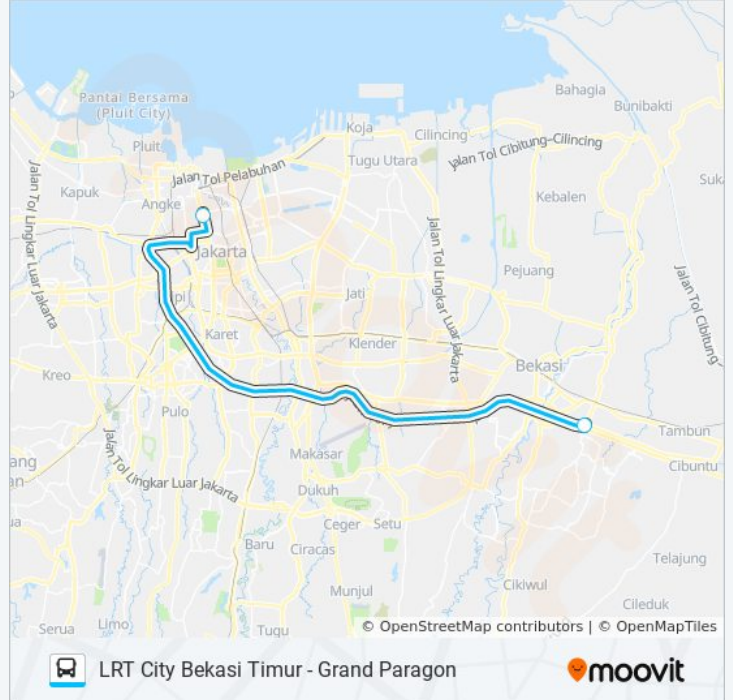

(1) Grand Paragon: 05.30 - 07.15(2) LRT City Bekasi Timur: 15.00 - 17.20

Gunakan Moovit app untuk menemukan stasiun JRC LRT CITY BEKASI TIMUR bis terdekat dan cari tahu kedatangan JRC LRT CITY BEKASI TIMUR bis berikutnya.

Informasi JRC LRT CITY BEKASI TIMUR bis**Arah:** Grand Paragon**Pemberhentian:** 2**Waktu Perjalanan:** 42 mnt**Ringkasan Jalur:**

Arah: LRT City Bekasi Timur

2 pemberhentian

[LIHAT JADWAL JALUR](#)

Grand Paragon

LRT City Bekasi

Jadwal waktu JRC LRT CITY BEKASI TIMUR bis

Jadwal waktu Rute LRT City Bekasi Timur

Senin	15.00 - 17.20
Selasa	15.00 - 17.20
Rabu	15.00 - 17.20
Kamis	15.00 - 17.20
Jumat	15.00 - 17.20
Sabtu	Tidak Beroperasi
Minggu	Tidak Beroperasi

Informasi JRC LRT CITY BEKASI TIMUR bis

Arah: LRT City Bekasi Timur

Pemberhentian: 2

Waktu Perjalanan: 47 mnt

Ringkasan Jalur:

Jadwal waktu dan peta rute JRC LRT CITY BEKASI TIMUR bis tersedia dalam format PDF di moovitapp.com. Gunakan [Moovit App](https://moovitapp.com) untuk melihat waktu langsung kedatangan bus, jadwal kereta atau jadwal kereta bawah tanah, dan petunjuk langkah demi langkah untuk semua transportasi umum di Jakarta.