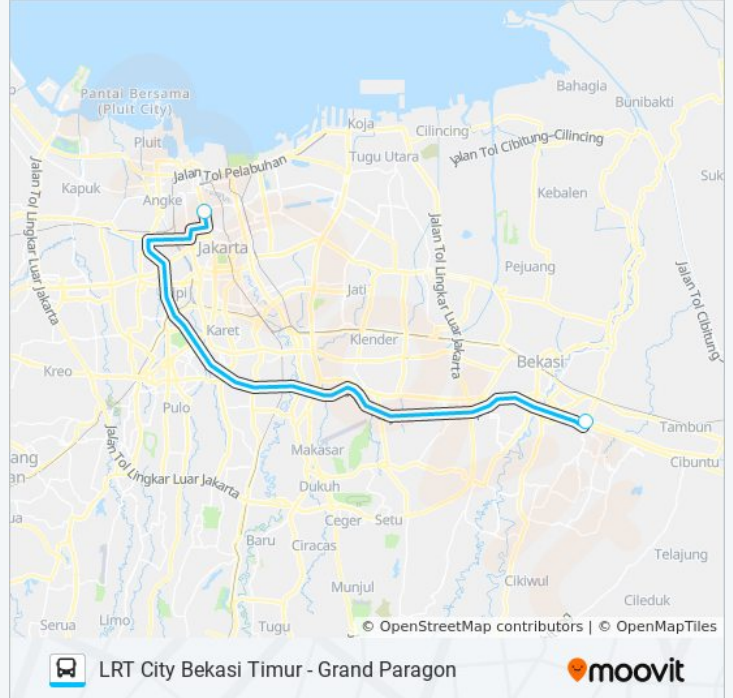

(1) Grand Paragon: 05.30 - 07.15(2) LRT City Bekasi Timur: 15.00 - 17.20

Gunakan Moovit app untuk menemukan stasiun JRC LRT CITY BEKASI TIMUR bis terdekat dan cari tahu kedatangan JRC LRT CITY BEKASI TIMUR bis berikutnya.

Arah: Grand Paragon

2 pemberhentian

[LIHAT JADWAL JALUR](#)

LRT City Bekasi

Grand Paragon

Jadwal waktu JRC LRT CITY BEKASI TIMUR bis

Jadwal waktu Rute Grand Paragon

Senin	05.30 - 07.15
Selasa	05.30 - 07.15
Rabu	05.30 - 07.15
Kamis	05.30 - 07.15
Jumat	05.30 - 07.15
Sabtu	Tidak Beroperasi
Minggu	Tidak Beroperasi

Informasi JRC LRT CITY BEKASI TIMUR bis**Arah:** Grand Paragon**Pemberhentian:** 2**Waktu Perjalanan:** 42 mnt**Ringkasan Jalur:**

Arah: LRT City Bekasi Timur

2 pemberhentian

[LIHAT JADWAL JALUR](#)

Grand Paragon

Informasi JRC LRT CITY BEKASI TIMUR bis

Arah: LRT City Bekasi Timur

Pemberhentian: 2

Waktu Perjalanan: 47 mnt

Ringkasan Jalur:

Jadwal waktu dan peta rute JRC LRT CITY BEKASI TIMUR bis tersedia dalam format PDF di moovitapp.com. Gunakan [Moovit App](https://moovitapp.com) untuk melihat waktu langsung kedatangan bus, jadwal kereta atau jadwal kereta bawah tanah, dan petunjuk langkah demi langkah untuk semua transportasi umum di Jakarta.