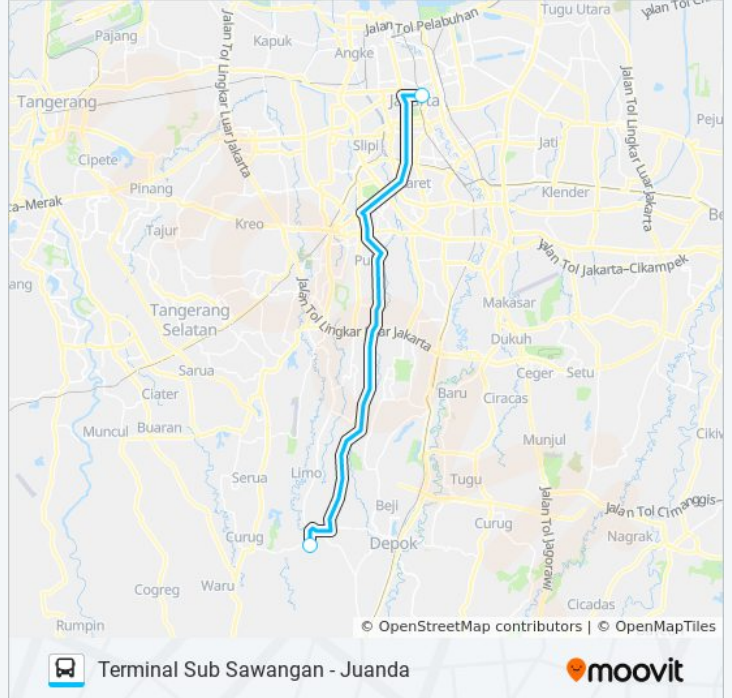

JRC SAWANGAN

Terminal Sub Sawangan - Juanda

Gunakan App

JRC SAWANGAN bis jalur (Terminal Sub Sawangan - Juanda) memiliki 2 rute. Pada hari kerja biasa waktu operasinya adalah:

(1) Juanda: 17.30 - 18.15(2) Terminal Sub Sawangan: 05.40 - 07.10

Gunakan Moovit app untuk menemukan stasiun JRC SAWANGAN bis terdekat dan cari tahu kedatangan JRC SAWANGAN bis berikutnya.

Arah: Juanda

2 pemberhentian

[LIHAT JADWAL JALUR](#)

Terminal Sawangan

Juanda Istiqlal

Jadwal waktu JRC SAWANGAN bis

Jadwal waktu Rute Juanda

Senin	17.30 - 18.15
Selasa	17.30 - 18.15
Rabu	17.30 - 18.15
Kamis	17.30 - 18.15
Jumat	17.30 - 18.15
Sabtu	Tidak Beroperasi
Minggu	Tidak Beroperasi

Informasi JRC SAWANGAN bis**Arah:** Juanda**Pemberhentian:** 2**Waktu Perjalanan:** 50 mnt**Ringkasan Jalur:**

Informasi JRC SAWANGAN bis

Arah: Terminal Sub Sawangan

Pemberhentian: 2

Waktu Perjalanan: 45 mnt

Ringkasan Jalur:

Jadwal waktu dan peta rute JRC SAWANGAN bis tersedia dalam format PDF di moovitapp.com. Gunakan [Moovit App](#) untuk melihat waktu langsung kedatangan bis, jadwal kereta atau jadwal kereta bawah tanah, dan petunjuk langkah demi langkah untuk semua transportasi umum di Jakarta.