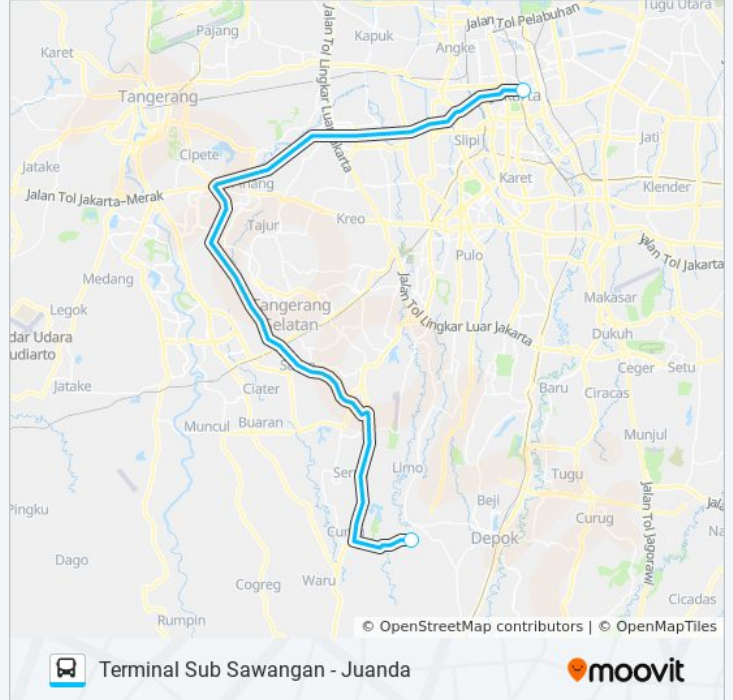

JRC SAWANGAN

Terminal Sub Sawangan - Juanda

Gunakan App

JRC SAWANGAN bis jalur (Terminal Sub Sawangan - Juanda) memiliki 2 rute. Pada hari kerja biasa waktu operasinya adalah:

(1) Juanda: 17.30 - 18.15(2) Terminal Sub Sawangan: 05.40 - 07.10

Gunakan Moovit app untuk menemukan stasiun JRC SAWANGAN bis terdekat dan cari tahu kedatangan JRC SAWANGAN bis berikutnya.

Arah: Juanda

2 pemberhentian

[LIHAT JADWAL JALUR](#)

Terminal Sawangan

Juanda Istiqlal

Arah: Terminal Sub Sawangan

2 pemberhentian

[LIHAT JADWAL JALUR](#)

Juanda Istiqlal

Terminal Sawangan

Jadwal waktu JRC SAWANGAN bis

Jadwal waktu Rute Terminal Sub Sawangan

Senin	05.40 - 07.10
Selasa	05.40 - 07.10
Rabu	05.40 - 07.10
Kamis	05.40 - 07.10
Jumat	05.40 - 07.10
Sabtu	Tidak Beroperasi
Minggu	Tidak Beroperasi

Informasi JRC SAWANGAN bis

Arah: Terminal Sub Sawangan

Pemberhentian: 2

Waktu Perjalanan: 45 mnt

Ringkasan Jalur:

Jadwal waktu dan peta rute JRC SAWANGAN bis tersedia dalam format PDF di moovitapp.com. Gunakan [Moovit App](#) untuk melihat waktu langsung kedatangan bis, jadwal kereta atau jadwal kereta bawah tanah, dan petunjuk langkah demi langkah untuk semua transportasi umum di Jakarta.