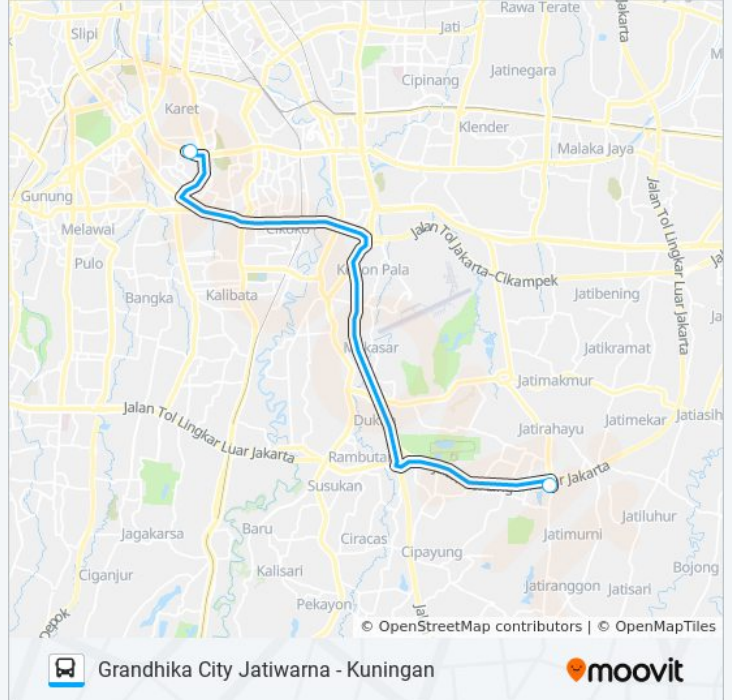

## JRC JATIWARNA

Grandhika City Jatiwarna - Kuningan

Gunakan App

JRC JATIWARNA bis jalur (Grandhika City Jatiwarna - Kuningan) memiliki 2 rute. Pada hari kerja biasa waktu operasinya adalah:

(1) Grandhika City Jatiwarna: 17.00(2) Kuningan: 06.30

Gunakan Moovit app untuk menemukan stasiun JRC JATIWARNA bis terdekat dan cari tahu kedatangan JRC JATIWARNA bis berikutnya.

**Arah: Grandhika City Jatiwarna**

2 pemberhentian

[LIHAT JADWAL JALUR](#)

Kuningan City

**Arah: Kuningan**

2 pemberhentian

[LIHAT JADWAL JALUR](#)

Grand Dhika City Jatiwarna

Kuningan City

### Informasi JRC JATIWARNA bis

**Arah:** Kuningan

**Pemberhentian:** 2

**Waktu Perjalanan:** 24 mnt

**Ringkasan Jalur:**

Jadwal waktu dan peta rute JRC JATIWARNA bis tersedia dalam format PDF di [moovitapp.com](https://moovitapp.com). Gunakan [Moovit App](#) untuk melihat waktu langsung kedatangan bis, jadwal kereta atau jadwal kereta bawah tanah, dan petunjuk langkah demi langkah untuk semua transportasi umum di Jakarta.