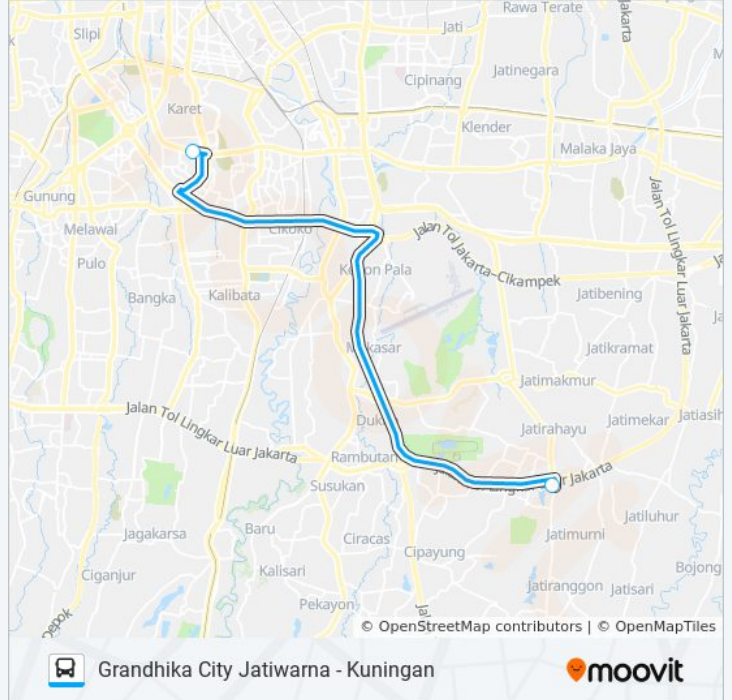

## JRC JATIWARNA

Grandhika City Jatiwarna - Kuningan

Gunakan App

JRC JATIWARNA bis jalur (Grandhika City Jatiwarna - Kuningan) memiliki 2 rute. Pada hari kerja biasa waktu operasinya adalah:

(1) Grandhika City Jatiwarna: 17.00(2) Kuningan: 06.30

Gunakan Moovit app untuk menemukan stasiun JRC JATIWARNA bis terdekat dan cari tahu kedatangan JRC JATIWARNA bis berikutnya.

**Arah: Grandhika City Jatiwarna**

2 pemberhentian

[LIHAT JADWAL JALUR](#)

Kuningan City

Grand Dhika City Jatiwarna

**Jadwal waktu JRC JATIWARNA bis**

Jadwal waktu Rute Grandhika City Jatiwarna

Senin	17.00
Selasa	17.00
Rabu	17.00
Kamis	17.00
Jumat	17.00
Sabtu	17.00
Minggu	17.00

**Informasi JRC JATIWARNA bis****Arah:** Grandhika City Jatiwarna**Pemberhentian:** 2**Waktu Perjalanan:** 26 mnt**Ringkasan Jalur:**