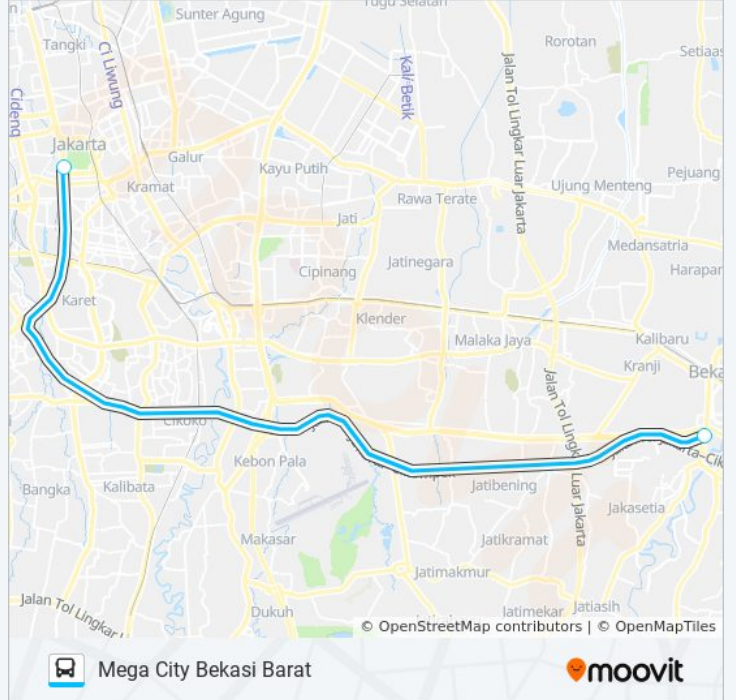

JRC BEKASI BARAT

Mega City Bekasi Barat

Gunakan App

JRC BEKASI BARAT bis jalur (Mega City Bekasi Barat) memiliki 2 rute. Pada hari kerja biasa waktu operasinya adalah: (1) Mega City Bekasi Barat: 15.30 - 18.45(2) Monas: 06.20 - 07.45

Gunakan Moovit app untuk menemukan stasiun JRC BEKASI BARAT bis terdekat dan cari tahu kedatangan JRC BEKASI BARAT bis berikutnya.

Arah: Mega City Bekasi Barat

2 pemberhentian

[LIHAT JADWAL JALUR](#)

Monas 3

Mega City Bekasi

Jadwal waktu JRC BEKASI BARAT bis

Jadwal waktu Rute Mega City Bekasi Barat

| | |
|--------|------------------|
| Senin | 15.30 - 18.45 |
| Selasa | 15.30 - 18.45 |
| Rabu | 15.30 - 18.45 |
| Kamis | 15.30 - 18.45 |
| Jumat | 15.30 - 18.45 |
| Sabtu | Tidak Beroperasi |
| Minggu | Tidak Beroperasi |

Informasi JRC BEKASI BARAT bis**Arah:** Mega City Bekasi Barat**Pemberhentian:** 2**Waktu Perjalanan:** 38 mnt**Ringkasan Jalur:**

Arah: Monas

2 pemberhentian

[LIHAT JADWAL JALUR](#)

Mega City Bekasi

Monas 3