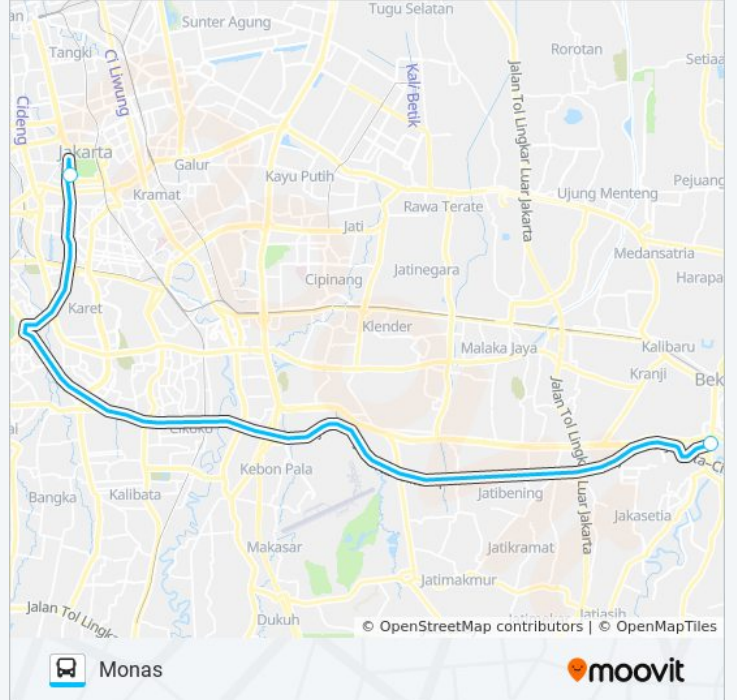

JRC BEKASI BARAT

Mega City Bekasi Barat

Gunakan App

JRC BEKASI BARAT bis jalur (Mega City Bekasi Barat) memiliki 2 rute. Pada hari kerja biasa waktu operasinya adalah: (1) Mega City Bekasi Barat: 15.30 - 18.45(2) Monas: 06.20 - 07.45

Gunakan Moovit app untuk menemukan stasiun JRC BEKASI BARAT bis terdekat dan cari tahu kedatangan JRC BEKASI BARAT bis berikutnya.

Arah: Mega City Bekasi Barat

2 pemberhentian

[LIHAT JADWAL JALUR](#)

Monas 3

Informasi JRC BEKASI BARAT bis**Arah:** Mega City Bekasi Barat**Pemberhentian:** 2**Waktu Perjalanan:** 38 mnt**Ringkasan Jalur:**

Arah: Monas

2 pemberhentian

[LIHAT JADWAL JALUR](#)

Mega City Bekasi

Monas 3

Informasi JRC BEKASI BARAT bis

Arah: Monas

Pemberhentian: 2

Waktu Perjalanan: 38 mnt

Ringkasan Jalur:

Jadwal waktu dan peta rute JRC BEKASI BARAT bis tersedia dalam format PDF di moovitapp.com. Gunakan [Moovit App](#) untuk melihat waktu langsung kedatangan bis, jadwal kereta atau jadwal kereta bawah tanah, dan petunjuk langkah demi langkah untuk semua transportasi umum di Jakarta.