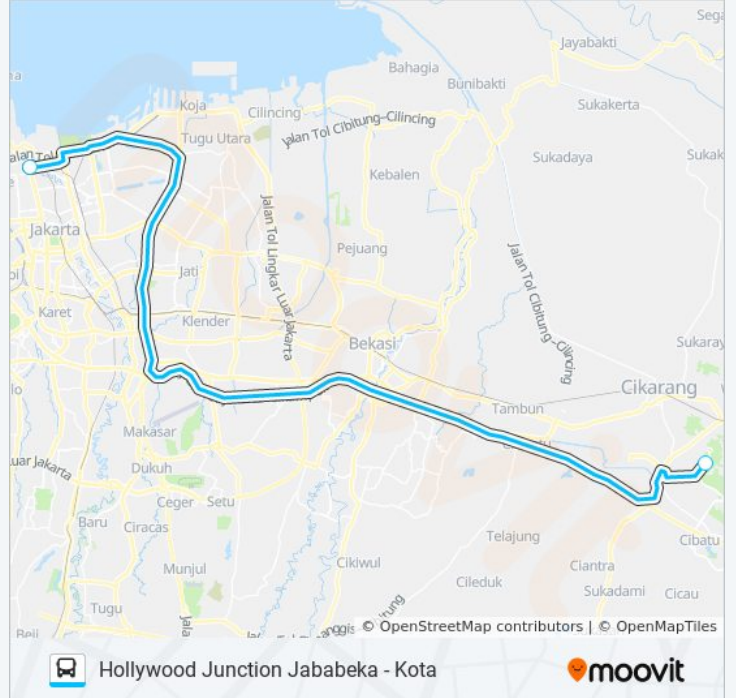

Arah: Kota

2 pemberhentian

[LIHAT JADWAL JALUR](#)

Hollywood Junction Jababeka

Kota

Jadwal waktu JRC HOLLYWOOD JUNCTION bis

Jadwal waktu Rute Kota

Senin	17.30 - 18.15
Selasa	17.30 - 18.15
Rabu	17.30 - 18.15
Kamis	17.30 - 18.15
Jumat	17.30 - 18.15
Sabtu	Tidak Beroperasi
Minggu	Tidak Beroperasi

Informasi JRC HOLLYWOOD JUNCTION bis

Arah: Kota

Pemberhentian: 2

Waktu Perjalanan: 80 mnt

Ringkasan Jalur: