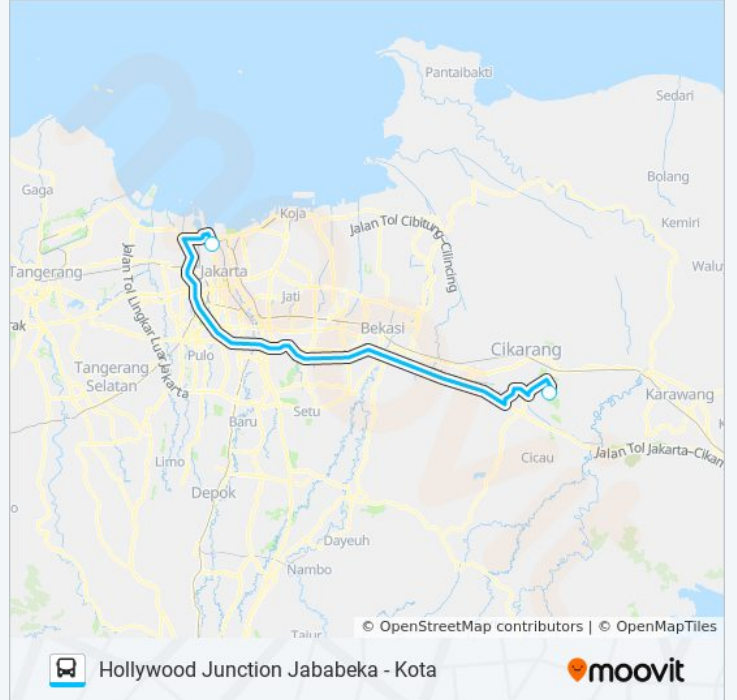

Jadwal waktu dan peta rute JRC HOLLYWOOD JUNCTION bis tersedia dalam format PDF di moovitapp.com. Gunakan [Moovit App](#) untuk melihat waktu langsung kedatangan bis, jadwal kereta atau jadwal kereta bawah tanah, dan petunjuk langkah demi langkah untuk semua transportasi umum di Jakarta.

[Tentang Moovit](#) • [Solusi MaaS](#) • [Negara yang didukung](#) • [Komunitas Mooviter](#)

© 2024 Moovit - Hak Cipta Dilindungi

Cek waktu tiba langsung