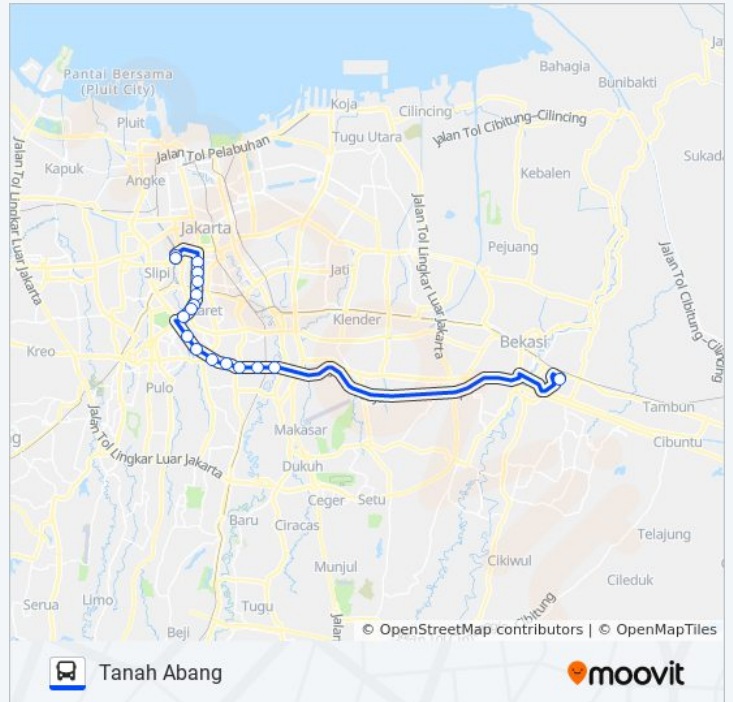

P50 bis jalur (Bekasi) memiliki 2 rute. Pada hari kerja biasa waktu operasinya adalah:

(1) Bekasi: 05.00 - 22.00(2) Tanah Abang: 05.00 - 22.00

Gunakan Moovit app untuk menemukan stasiun P50 bis terdekat dan cari tahu kedatangan P50 bis berikutnya.

Arah: Bekasi

43 pemberhentian

[LIHAT JADWAL JALUR](#)

Jak Lingko Tanah Abang 2

Stasiun Tanah Abang 3

Tanah Abang 2

SMKN 38

Jembatan Serong

Cawang Ciliwung 2

Tol Bekasi Timur 2

GP Mall 2

BTC 2

Jalan Kunang Kunang 2

Jalan Haji Mulyadi Joyomartono 29

Jalan Haji Mulyadi Joyomartono 32

Jalan Ir. H. Juanda 15

Halte Stasiun Tanah Abang

Informasi P50 bis

Arah: Tanah Abang

Pemberhentian: 17

Waktu Perjalanan: 83 mnt

Ringkasan Jalur:

Jadwal waktu dan peta rute P50 bis tersedia dalam format PDF di moovitapp.com. Gunakan [Moovit App](#) untuk melihat waktu langsung kedatangan bis, jadwal kereta atau jadwal kereta bawah tanah, dan petunjuk langkah demi langkah untuk semua transportasi umum di Jakarta.