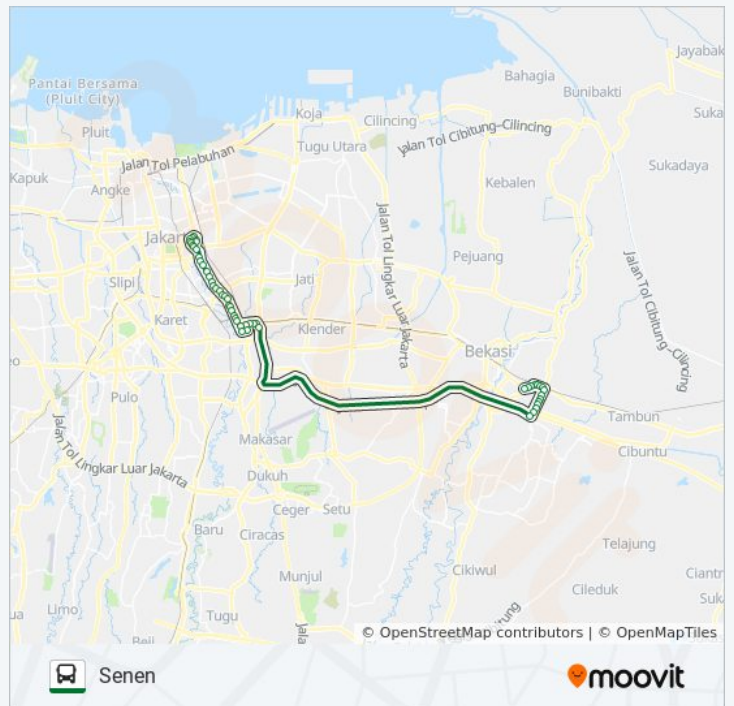

P9A bis jalur (Bekasi) memiliki 2 rute. Pada hari kerja biasa waktu operasinya adalah:

(1) Bekasi: 04.15 - 19.30(2) Senen: 04.19 - 19.19

Gunakan Moovit app untuk menemukan stasiun P9A bis terdekat dan cari tahu kedatangan P9A bis berikutnya.

Jalan Haji Mulyadi Joyomartono 14

Grand Dhika City

Tol Bekasi Timur 1

TAMAN Simpang Jatinegara

Jalan Raya Bekasi Barat

Jalan Bekasi Timur I Jatinegara

Bekasi Barat 4

Pasar Jatinegara 1

Kramat Raya 1

Kramat Sentiong

PAL Putih

Kramat Raya 3

Jalan Kramat Raya, 11

Jalan Senen Raya 2

RSPAD 3

Senen Raya 5