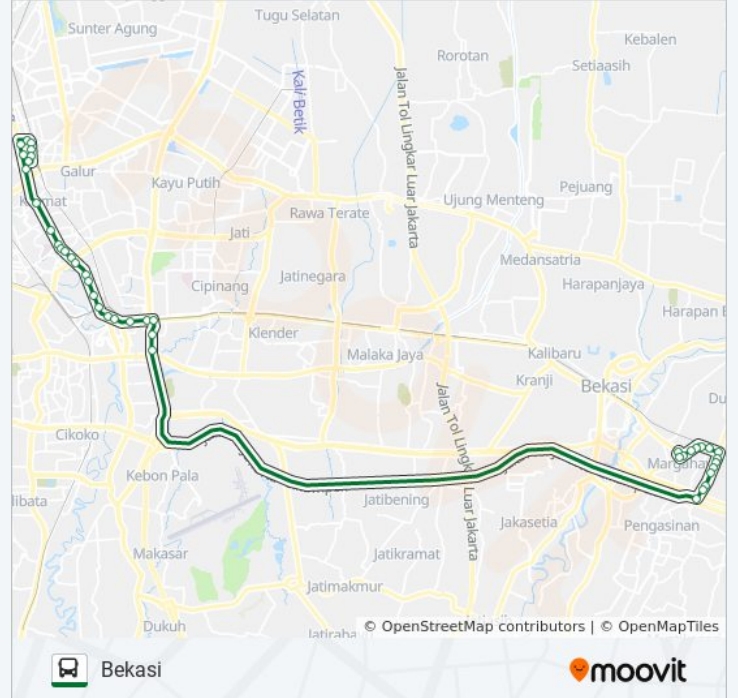

Arah: Bekasi

Pemberhentian: 41

Waktu Perjalanan: 96 mnt

Ringkasan Jalur:

Flyover Jatinegara 2

Bekasi Barat, Null

Prumupung Tengah

Pedati 3

Tol Bekasi Timur 2

GP Mall 2

BTC 2

Masjid Amar Maruf 2

Jalan Haji Mulyadi Joyomartono 30

Jalan Haji Mulyadi Joyomartono 32

Bulak Kapal 2

Superindo Bulak Kapal 2

TAMAN Margahayu 2

195 Jalan Ir. Haji Juanda. Bekasi Timur. Kota Bekasi

Stasiun Bekasi Timur 2

Groserindo

Ruko Grand Center

Jalan Cut Mutia, No.47

Terminal Bekasi

Arah: **Senen**