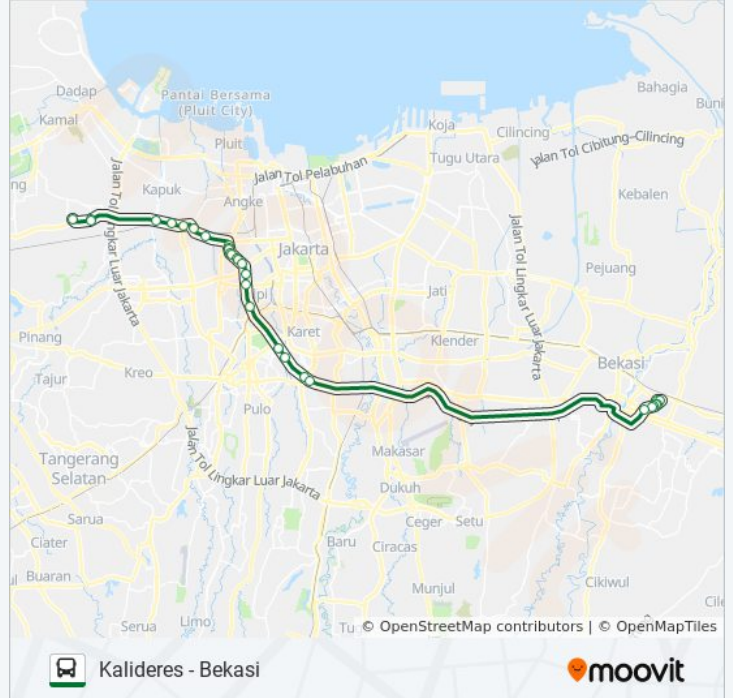

AC29 bis jalur (Kalideres - Bekasi) memiliki 2 rute. Pada hari kerja biasa waktu operasinya adalah:

(1) Bekasi: 04.30 - 19.00(2) Kalideres: 04.30 - 19.00

Gunakan Moovit app untuk menemukan stasiun AC29 bis terdekat dan cari tahu kedatangan AC29 bis berikutnya.

Jalan Sosial

Jalan Daan Mogot 95

Jalan Daan Mogot 97

Gerbang Tol Tanjung Duren

Access Tol Jakarta-Cikampek 16

Tol Barat 1

Ahmad Yani 7

2-3 Jalan Cut Mutia. Rawalumbu. Kota Bekasi

Terminal Bekasi

Arah: Kalideres

30 pemberhentian

[LIHAT JADWAL JALUR](#)

Terminal Bekasi

195 Jalan Ir H Juanda. Bekasi Timur. Kota Bekasi

Cut Mutia 4a

Cut Mutia 3a

Masjid Uswatun Hasanah

TAMAN Kota

Jembatan Gantung

Pesakih

Opposite Mall Matahari

Terminal Kalideres

Jadwal waktu dan peta rute AC29 bis tersedia dalam format PDF di moovitapp.com. Gunakan [Moovit App](#) untuk melihat waktu langsung kedatangan bis, jadwal kereta atau jadwal kereta bawah tanah, dan petunjuk langkah demi langkah untuk semua transportasi umum di Jakarta.