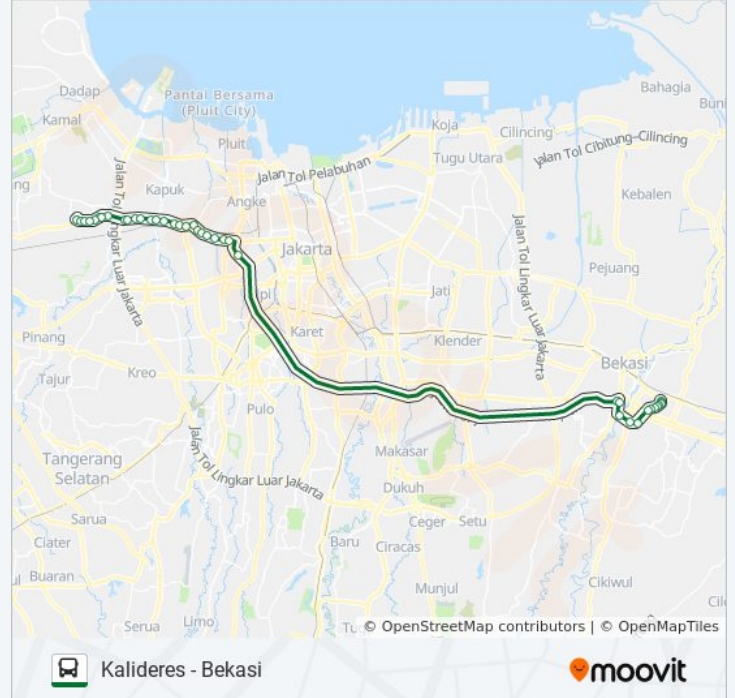

AC29 bis jalur (Kalideres - Bekasi) memiliki 2 rute. Pada hari kerja biasa waktu operasinya adalah:

(1) Bekasi: 04.30 - 19.00(2) Kalideres: 04.30 - 19.00

Gunakan Moovit app untuk menemukan stasiun AC29 bis terdekat dan cari tahu kedatangan AC29 bis berikutnya.

Jalan Sosial

Jalan Daan Mogot 95

Jalan Daan Mogot 97

Gerbang Tol Tanjung Duren

Access Tol Jakarta-Cikampek 16

Tol Barat 1

Ahmad Yani 7

2-3 Jalan Cut Mutia. Rawalumbu. Kota Bekasi

Cut Mutia 2

Blu Mall

Marunda

Bunga Harapan

Cut Mutia 2

Cut Mutia 3

Cut Mutia 4

Jalan Cut Mutia, No.47

Terminal Bekasi

Arah: Kalideres

30 pemberhentian

[LIHAT JADWAL JALUR](#)

Terminal Bekasi

195 Jalan Ir H Juanda. Bekasi Timur. Kota Bekasi

Cut Mutia 4a

Cut Mutia 3a