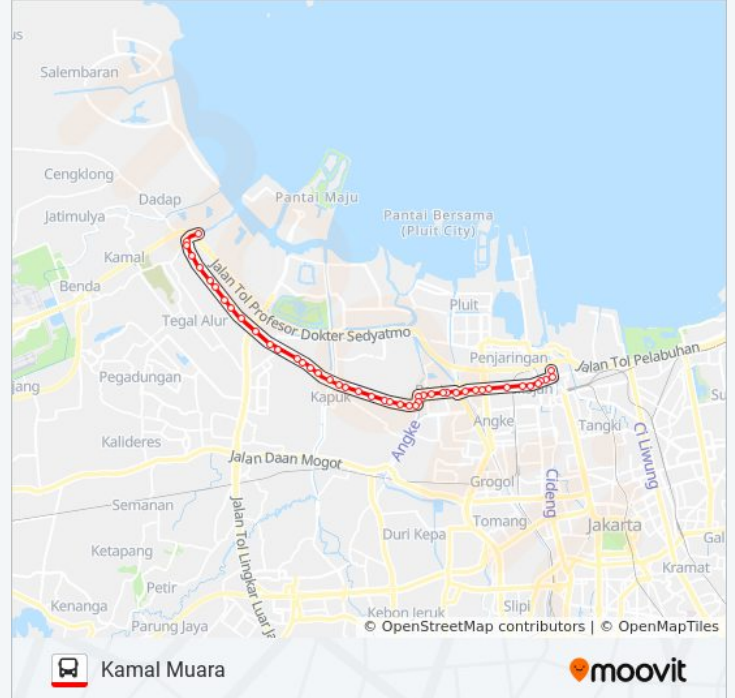

Jalan Kapuk Raya, 27

Jalan Kapukraya 1a

Jalan Kapukraya..

Jalan Kapuk Raya, 11

Jalan Kapukraya 1

Jalan Kapukraya 1c

Jalan Kamal Muara 1

Jalan Kamal Muara, 46

Jalan Kamal Muara 2

Jalan Kapuk Raya

Jalan Kamal Muara 3

Jalan Kamal Cengkareng 1a

Jalan Kamal Muara 1d

Seberang SPBU Kali Besar

Jalan Kamal Muara 3d

Jalan Kamal Muara, 8

Jalan Kamal Muara 4d

Jalan Kapuk Kamal Raya, 37

Jalan Kamal Muara 5d

Jalan Kapuk Kamal Raya, 76

Jalan Kamal Muara 6d

Jalan Kapuk Kamal Raya, 15

Kelurahan Kamal Muara

Jalan Kamal Muara, 38

Arah: Kota

54 pemberhentian

[LIHAT JADWAL JALUR](#)

Jalan Kamal Muara, 38

Jalan Kamal Muara 7e

Jalan Kapuk Kamal Raya, 17

Jalan Kamal Muara 6e

Jalan Kapuk Kamal Raya, 36

Jadwal waktu B06 bis

Jadwal waktu Rute Kota

Senin	05.00 - 21.00
Selasa	05.00 - 21.00
Rabu	05.00 - 21.00
Kamis	05.00 - 21.00
Jumat	05.00 - 21.00
Sabtu	05.00 - 21.00