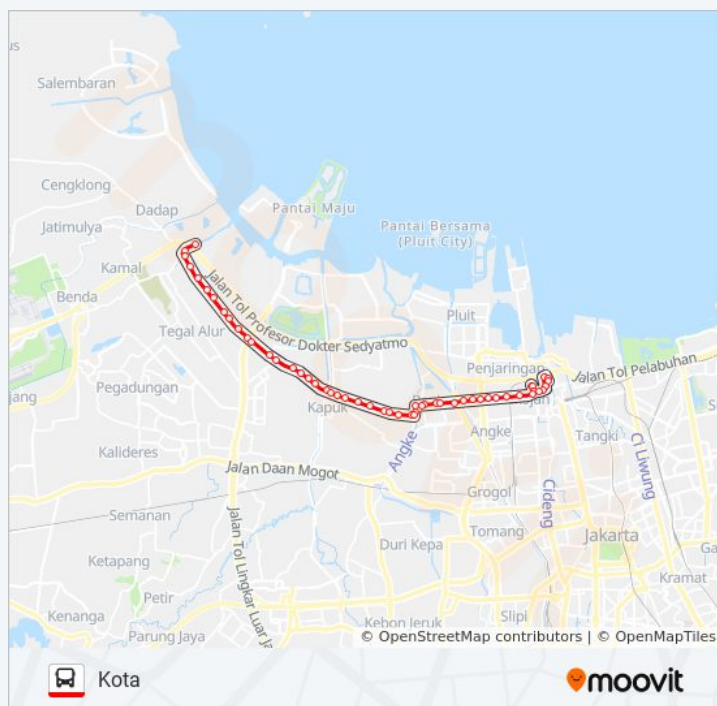

Jalan Kamal Muara 5e

Jalan Kapuk Kamal Raya, 18

Jalan Kamal Muara 4e

Jalan Kamal Muara, 9

Jalan Kamal Muara 3e

Lingkar Luar 4

SPBU Kali Besar

Jalan Kapuk Kamal Raya 2c

Jalan Kamal Muara, 9

Jalan Kamal Muara 3a

Jalan Kamal Muara, 9-56

Jalan Kamal Muara 2a

Jalan Kamal Muara, 9n

Jalan Kamal Muara 1a

Pangkalan Bis Kapuk

Jalan Kapukraya 1b

Jalan Kapukraya 2b

Jalan Kapuk Raya, 1a

SPBU Pertamina Kapuk Raya

Jalan Kapukraya 1

Jalan Kapuk Raya, 6a

Jalan Kapukraya 2

Seberang Masjid Jami AL Musyarofah

Pertigaan Kapuk Muara

Jalan Kapuk Muara, 37

Simpang Kapuk Muara Duta Harapan

Jalan Teluk Gong Raya, 156h

Perempatan Teluk Gong

Jalan H. Teluk Gong

Pasar Teluk Gong

Jalan Masada Raya

Jalan Terusan Bandengan, 12

Jalan Terusan Bandengan, 88

Informasi B06 bis

Arah: Kota

Pemberhentian: 54

Waktu Perjalanan: 82 mnt

Ringkasan Jalur: