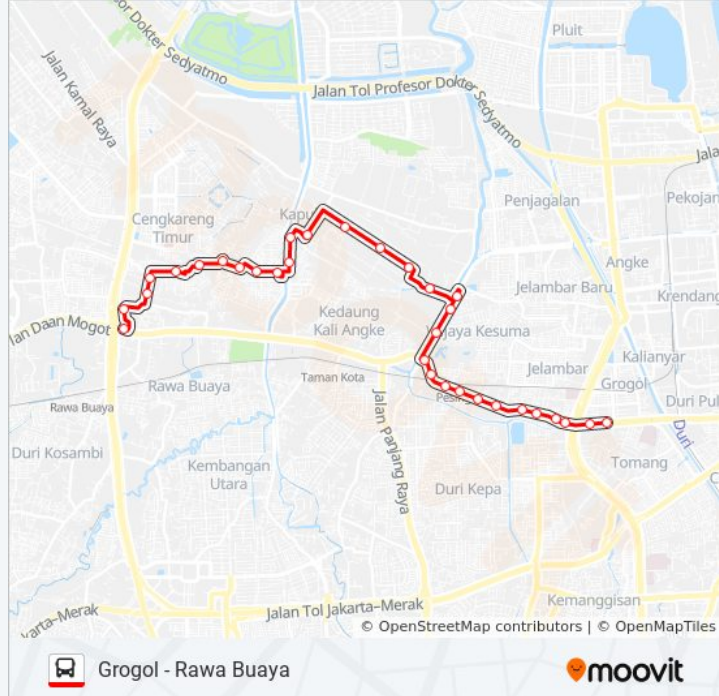

Informasi B08 bis**Arah:** Grogol**Pemberhentian:** 32**Waktu Perjalanan:** 61 mnt**Ringkasan Jalur:**

Stasiun Pesing

BCA Jakarta Pusat

Indosiar 1

Jalan Sosial

Jalan Daan Mogot 93

Jalan Daan Mogot 95

Jalan Daan Mogot 97

Jelambar 1

Terminal Grogol

Kyai Tapa 5b

Arah: Rawa Buaya

50 pemberhentian

[LIHAT JADWAL JALUR](#)

Kyai Tapa 5b

Tri Sakti School Of Management 2