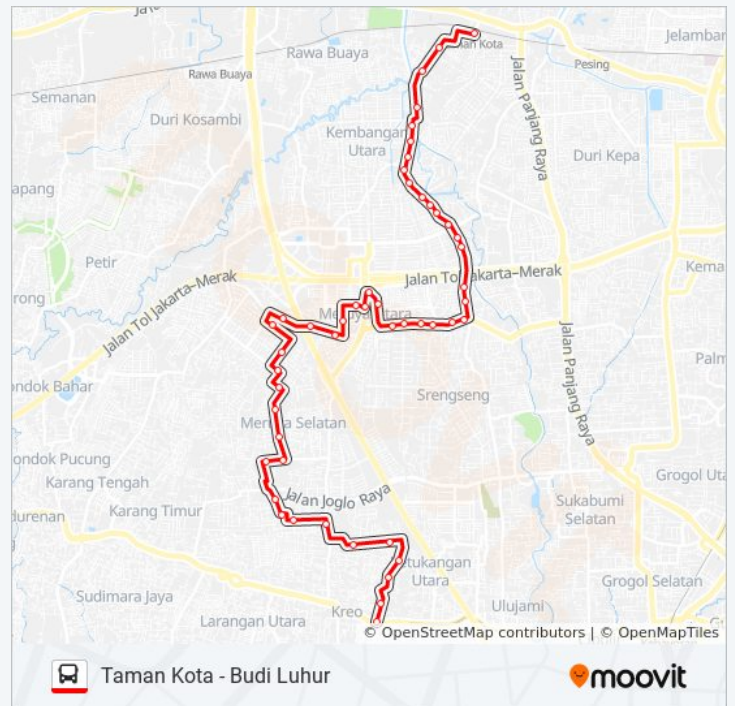

Waktu Perjalanan: 84 mnt
Ringkasan Jalur:

Jalan AL Mubarak Raya, 1-2

Cek & Ricek

Komplek Keuangan Saaba

Jalan Kavling Dki, 145

Jalan Mawar Kav DKI

Jalan Penyelesaian Tomang 5, 12

Bamed Health Care

Jalan Haji Lebar, 99

Jalan Penyelesaian Tomang I, 44

Jl. Meruya Utara

Makam Serang 1

Jalan Meruya Utara, 57

Jalan Permata Meruya 1, 1

Jalan Permata Meruya 2, 27

Kecamatan Kembangan

Jalan Kembang Kencana, 60

Jl.Puri Kembangan Timur 3

Aries Utama III

Jalan Meruya Ilir Raya, 10

Jalan Meruya Ilir 2b

Aries Utama

Jalan Meruya Ilir 3b

Simpang Meruya Ilir 1

Komplek BPPT

Jalan Pesanggrahan 4a

Jalan Pesanggrahan 3

Jalan Kencana Murni

Pasar Puri

Jalan Pesanggrahan 6

Seberang Mutiara Kedoya Utama

Seberang Perum Kedoya Garden

Jalan Pesanggrahan 9

Jalan Pesanggrahan 10